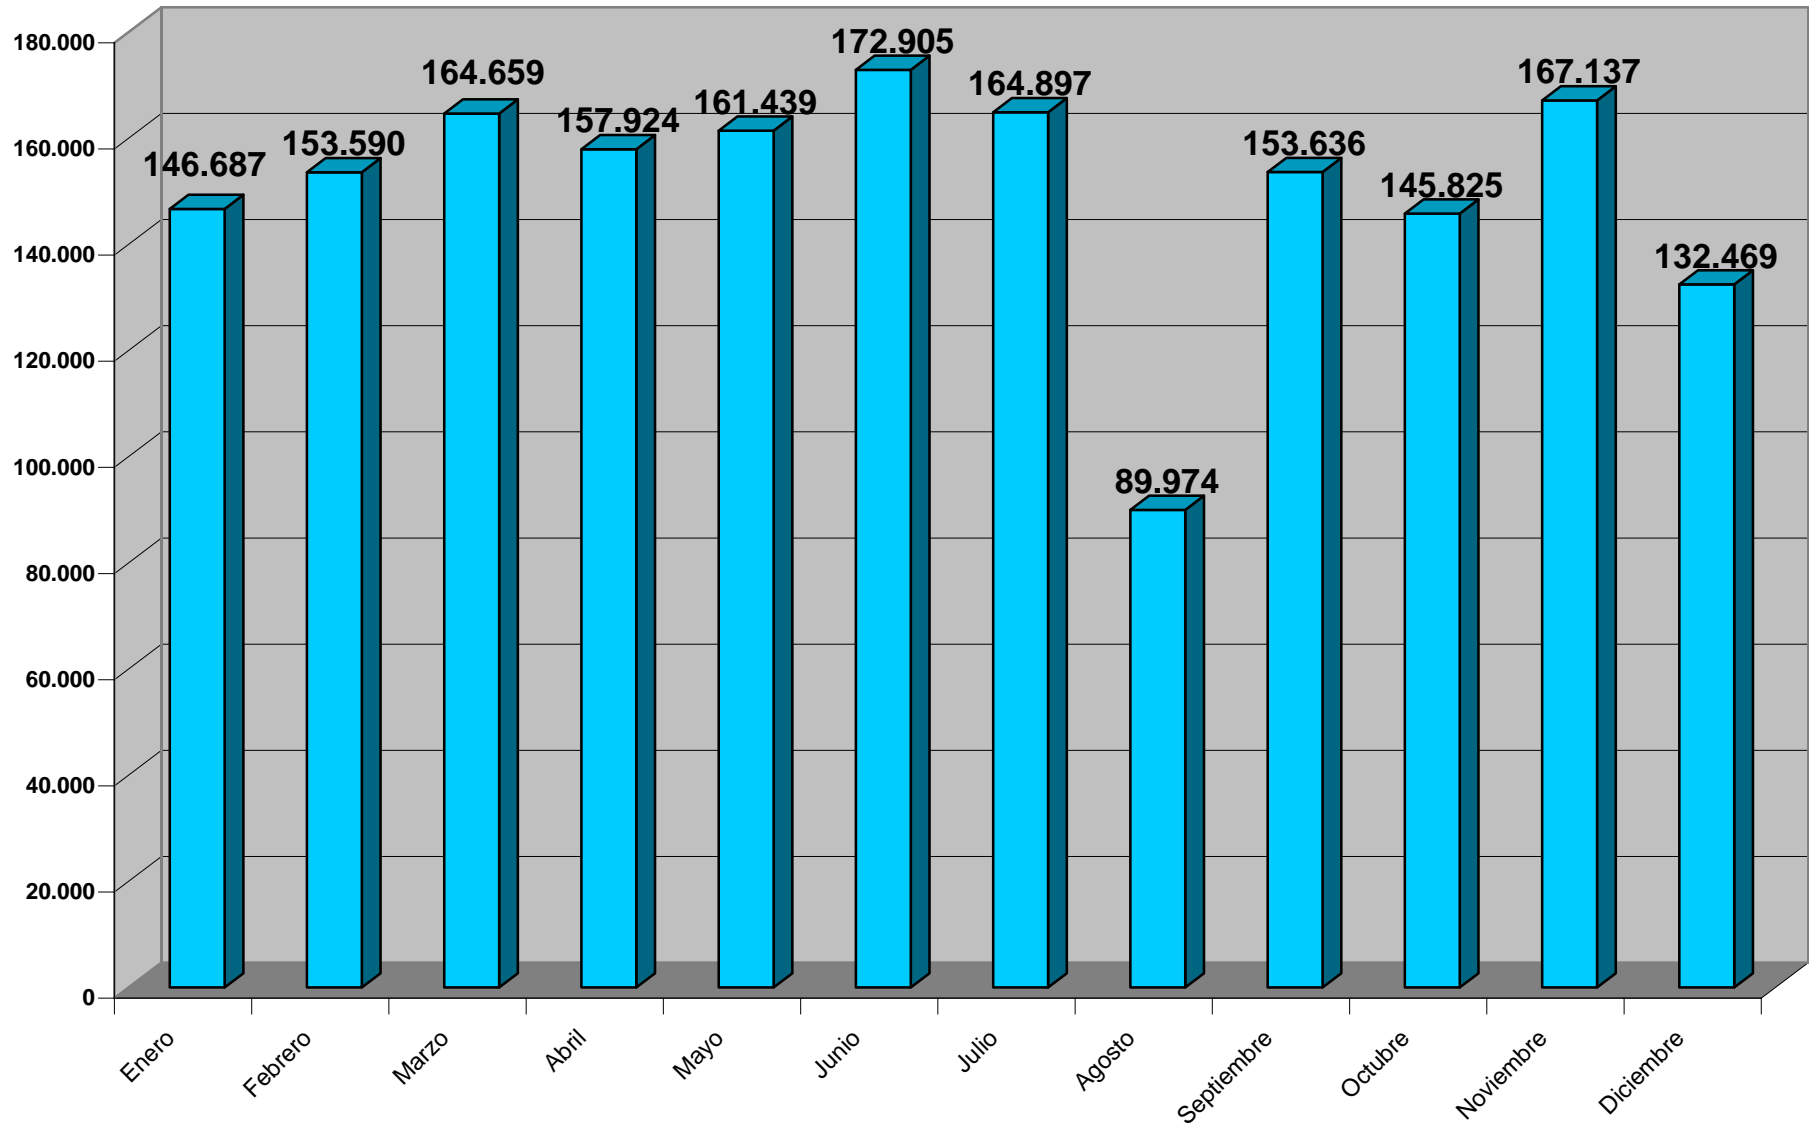

Periodo: Enero-Diciembre 2002

Impreso: 7/Enero/2003

**ATENCIÓN TELEFÓNICA TOTAL (HELP)
2003**

Periodo: Enero -Diciembre 2003

Impreso: 20/enero/2004

**ATENCIÓN TELEFÓNICA TOTAL (HELP)
2004**

Periodo: Enero-Diciembre 2004

Impreso: 05/Enero/2005

**ATENCIÓN TELEFÓNICA TOTAL (HELP)
2005**

**ATENCIÓN TELEFÓNICA TOTAL (HELP)
2006**

Periodo: Enero-Diciembre 2006

Impreso: 9/Enero/2007

**ATENCIÓN TELEFÓNICA TOTAL (HELP)
2007**

Periodo: Enero-Diciembre 2007

Impreso: 9/Enero/2008

**ATENCIÓN TELEFÓNICA TOTAL (HELP)
2008**

Periodo: Enero-Diciembre 2008

Impreso: 9/Enero/2009

**ATENCIÓN TELEFÓNICA TOTAL (HELP)
2009**

**ATENCIÓN TELEFÓNICA TOTAL (HELP)
2010**

ATENCIÓN TELEFÓNICA TOTAL (HELP) 2011

ATENCIÓN TELEFÓNICA TOTAL (HELP) 2012

ATENCIÓN TELEFÓNICA TOTAL (Teléfono 012) 2013

ATENCIÓN TELEFÓNICA TOTAL (Teléfono 012) 2014

ATENCIÓN TELEFÓNICA TOTAL 2015 (Teléfono 012)

Periodo: Enero-Diciembre 2015