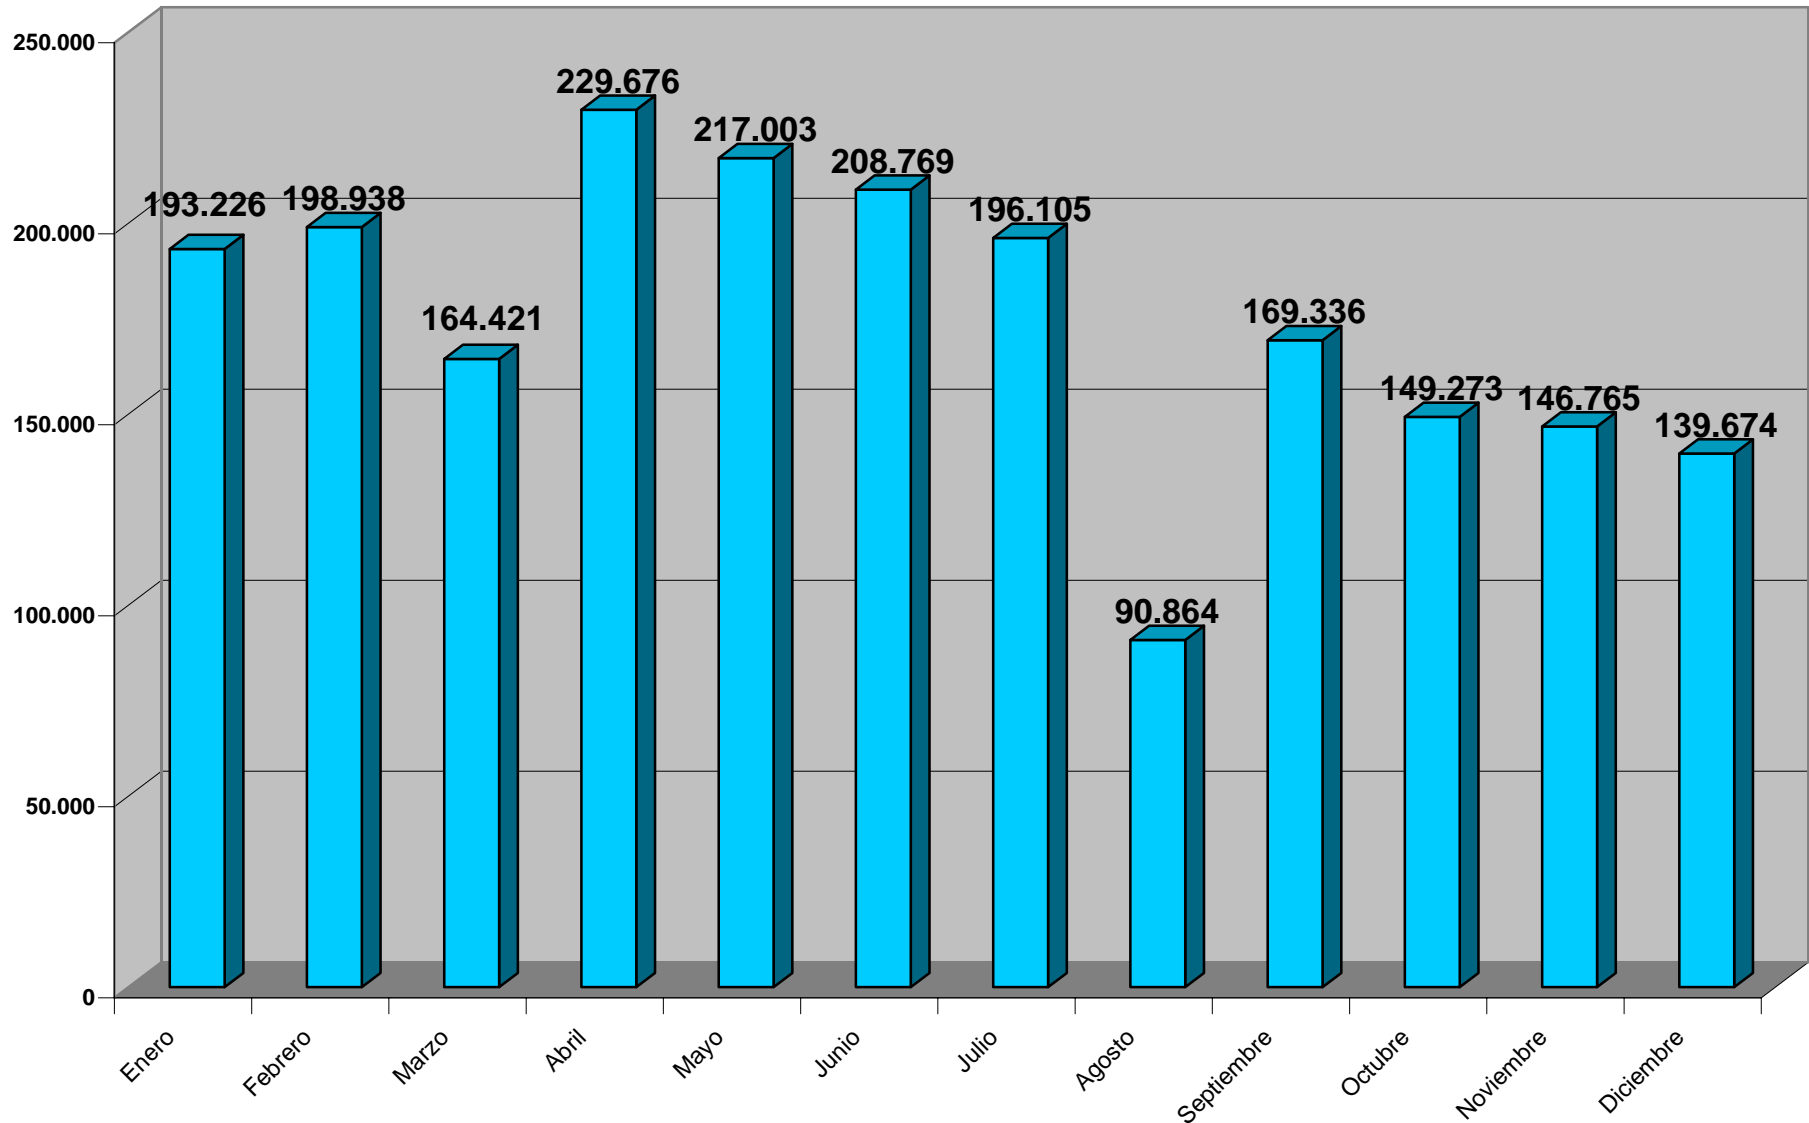

Periodo: Enero-Diciembre 2002

Impreso: 7/Enero/2003

**ATENCIÓN TELEFÓNICA TOTAL (HELP)
2003**

Periodo: Enero -Diciembre 2003

Impreso: 20/enero/2004

**ATENCIÓN TELEFÓNICA TOTAL (HELP)
2004**

Periodo: Enero-Diciembre 2004

Impreso: 05/Enero/2005

**ATENCIÓN TELEFÓNICA TOTAL (HELP)
2005**

**ATENCIÓN TELEFÓNICA TOTAL (HELP)
2006**

Periodo: Enero-Diciembre 2006

Impreso: 9/Enero/2007

**ATENCIÓN TELEFÓNICA TOTAL (HELP)
2007**

Periodo: Enero-Diciembre 2007

Impreso: 9/Enero/2008

**ATENCIÓN TELEFÓNICA TOTAL (HELP)
2008**

Periodo: Enero-Diciembre 2008

Impreso: 9/Enero/2009

**ATENCIÓN TELEFÓNICA TOTAL (HELP)
2009**

**ATENCIÓN TELEFÓNICA TOTAL (HELP)
2010**

ATENCIÓN TELEFÓNICA TOTAL (HELP) 2011

ATENCIÓN TELEFÓNICA TOTAL (HELP) 2012

ATENCIÓN TELEFÓNICA TOTAL (Teléfono 012) 2013

ATENCIÓN TELEFÓNICA TOTAL (Teléfono 012) 2014

ATENCIÓN TELEFÓNICA TOTAL 2015 (Teléfono 012)

Periodo: Enero-Diciembre 2015