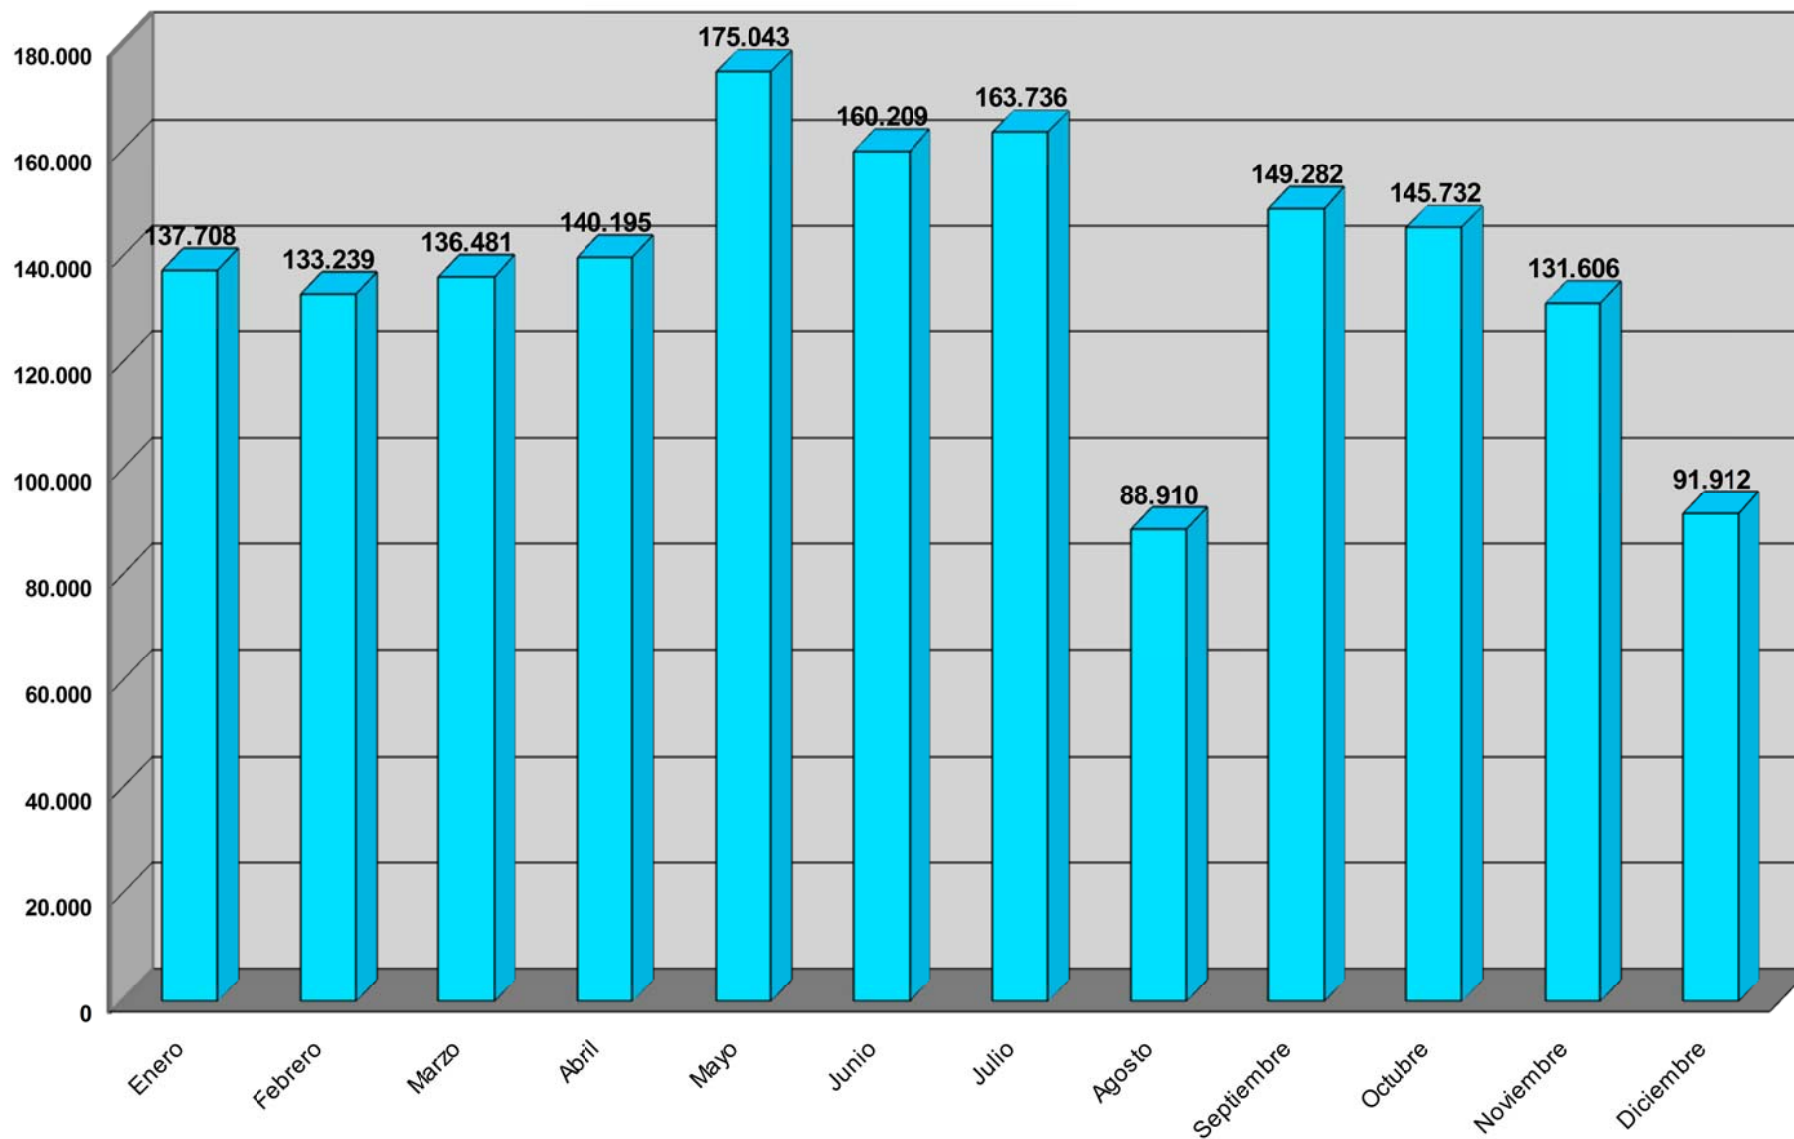

Periodo: Enero-Diciembre 2002

Impreso: 7/Enero/2003

**ATENCIÓN TELEFÓNICA TOTAL (HELP)
2003**

Periodo: Enero -Diciembre 2003

Impreso: 20/enero/2004

**ATENCIÓN TELEFÓNICA TOTAL (HELP)
2004**

Periodo: Enero-Diciembre 2004

Impreso: 05/Enero/2005

**ATENCIÓN TELEFÓNICA TOTAL (HELP)
2005**

**ATENCIÓN TELEFÓNICA TOTAL (HELP)
2006**

Periodo: Enero-Diciembre 2006

Impreso: 9/Enero/2007

**ATENCIÓN TELEFÓNICA TOTAL (HELP)
2007**

Periodo: Enero-Diciembre 2007

Impreso: 9/Enero/2008

**ATENCIÓN TELEFÓNICA TOTAL (HELP)
2008**

Periodo: Enero-Diciembre 2008

Impreso: 9/Enero/2009

**ATENCIÓN TELEFÓNICA TOTAL (HELP)
2009**

**ATENCIÓN TELEFÓNICA TOTAL (HELP)
2010**

ATENCIÓN TELEFÓNICA TOTAL (HELP) 2011

ATENCIÓN TELEFÓNICA TOTAL (HELP) 2012

ATENCIÓN TELEFÓNICA TOTAL (Teléfono 012) 2013

ATENCIÓN TELEFÓNICA TOTAL (Teléfono 012) 2014

ATENCIÓN TELEFÓNICA TOTAL 2015 (Teléfono 012)

Periodo: Enero-Diciembre 2015