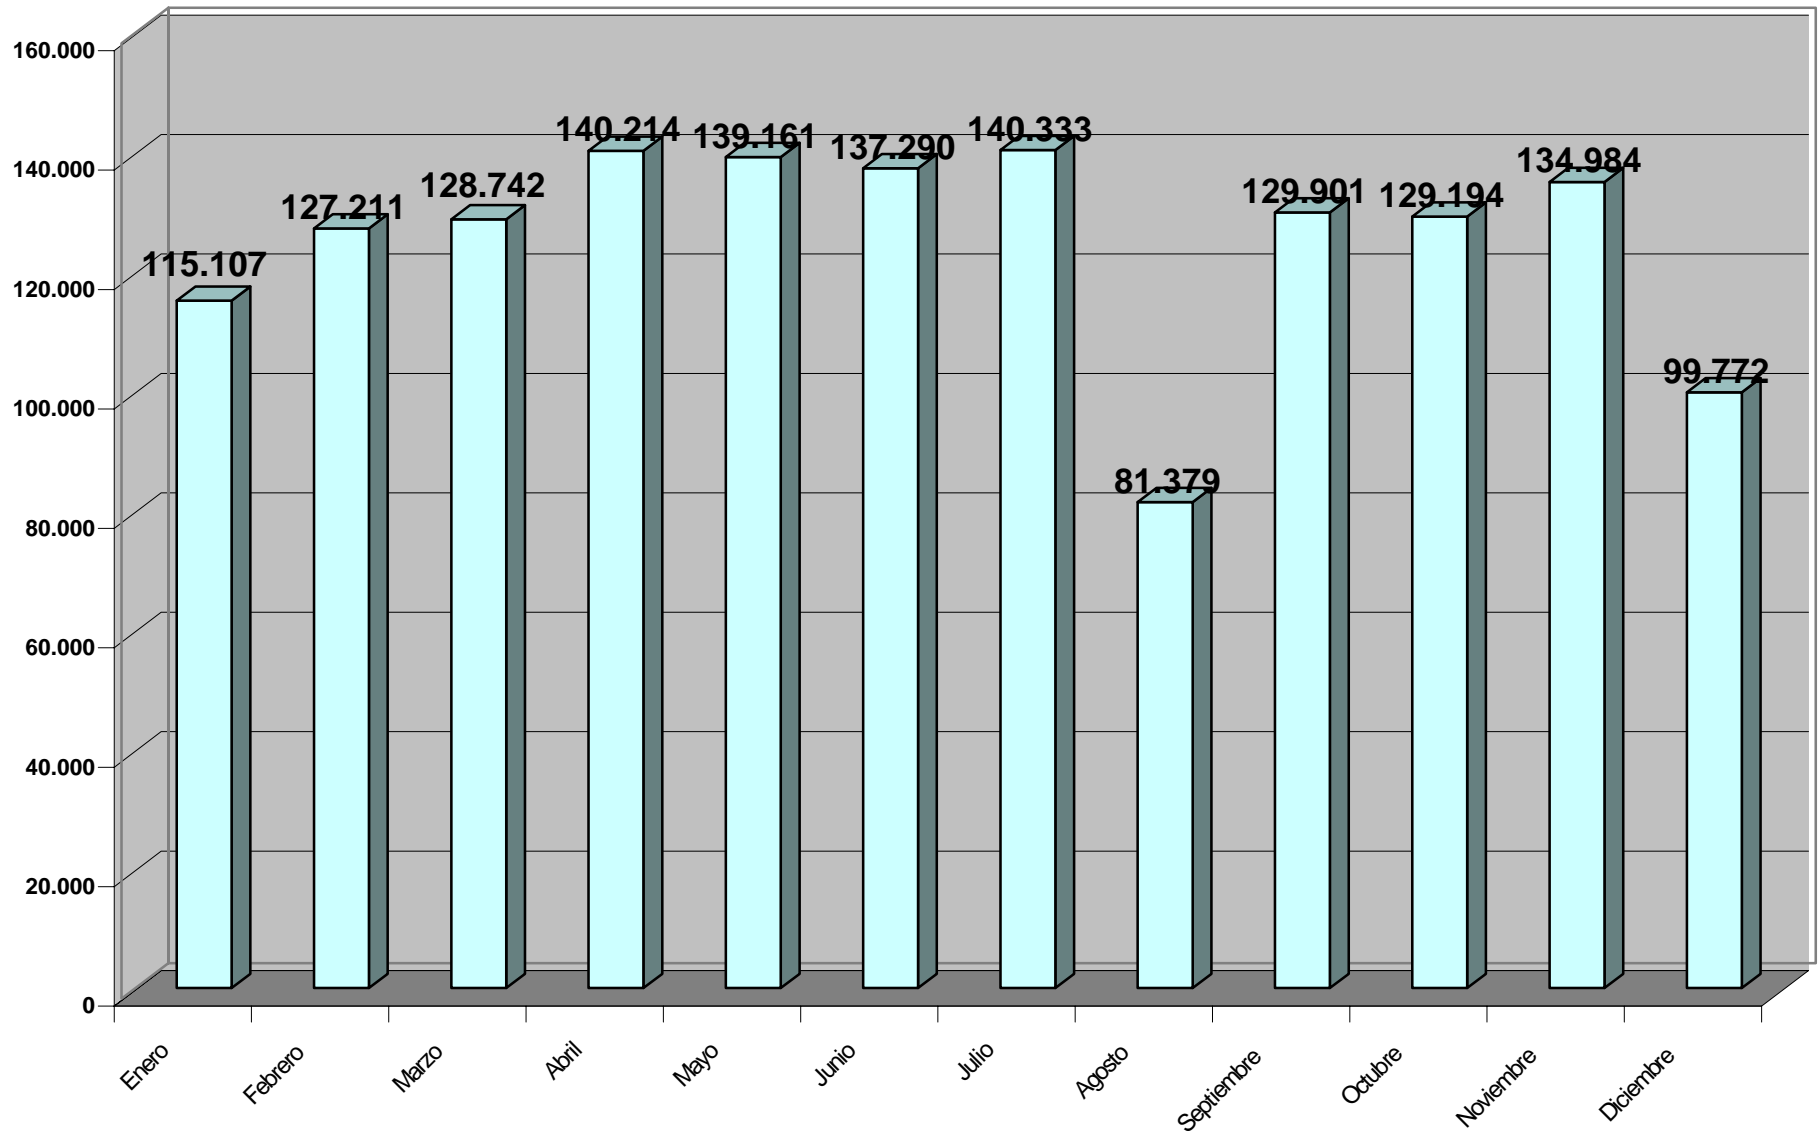

**ATENCIÓN TELEFÓNICA TOTAL (HELP)
1996**

Periodo: Año 1996

Impreso: 9/Noviembre/99

**ATENCIÓN TELEFÓNICA TOTAL (HELP)
1997**

Periodo: Año 1997

Impreso: 9/Noviembre/99

**ATENCIÓN TELEFÓNICA TOTAL (HELP)
1998**

Periodo: Año 1998

Impreso: 03/Noviembre/99

ATENCIÓN TELEFÓNICA TOTAL (HELP) 1999

**ATENCIÓN TELEFÓNICA TOTAL (HELP)
2000**

Periodo: Año 2000

Impreso: 03/Enero/2001

**ATENCIÓN TELEFÓNICA TOTAL (HELP)
2001**

**ATENCIÓN TELEFÓNICA TOTAL (HELP)
2002**

Periodo: Enero-Diciembre 2002

Impreso: 7/Enero/2003

**ATENCIÓN TELEFÓNICA TOTAL (HELP)
2003**

Periodo: Enero -Diciembre 2003

Impreso: 20/enero/2004

**ATENCIÓN TELEFÓNICA TOTAL (HELP)
2004**

Periodo: Enero-Diciembre 2004

Impreso: 05/Enero/2005

**ATENCIÓN TELEFÓNICA TOTAL (HELP)
2005**

**ATENCIÓN TELEFÓNICA TOTAL (HELP)
2006**

Periodo: Enero-Diciembre 2006

Impreso: 9/Enero/2007

**ATENCIÓN TELEFÓNICA TOTAL (HELP)
2007**

Periodo: Enero-Diciembre 2007