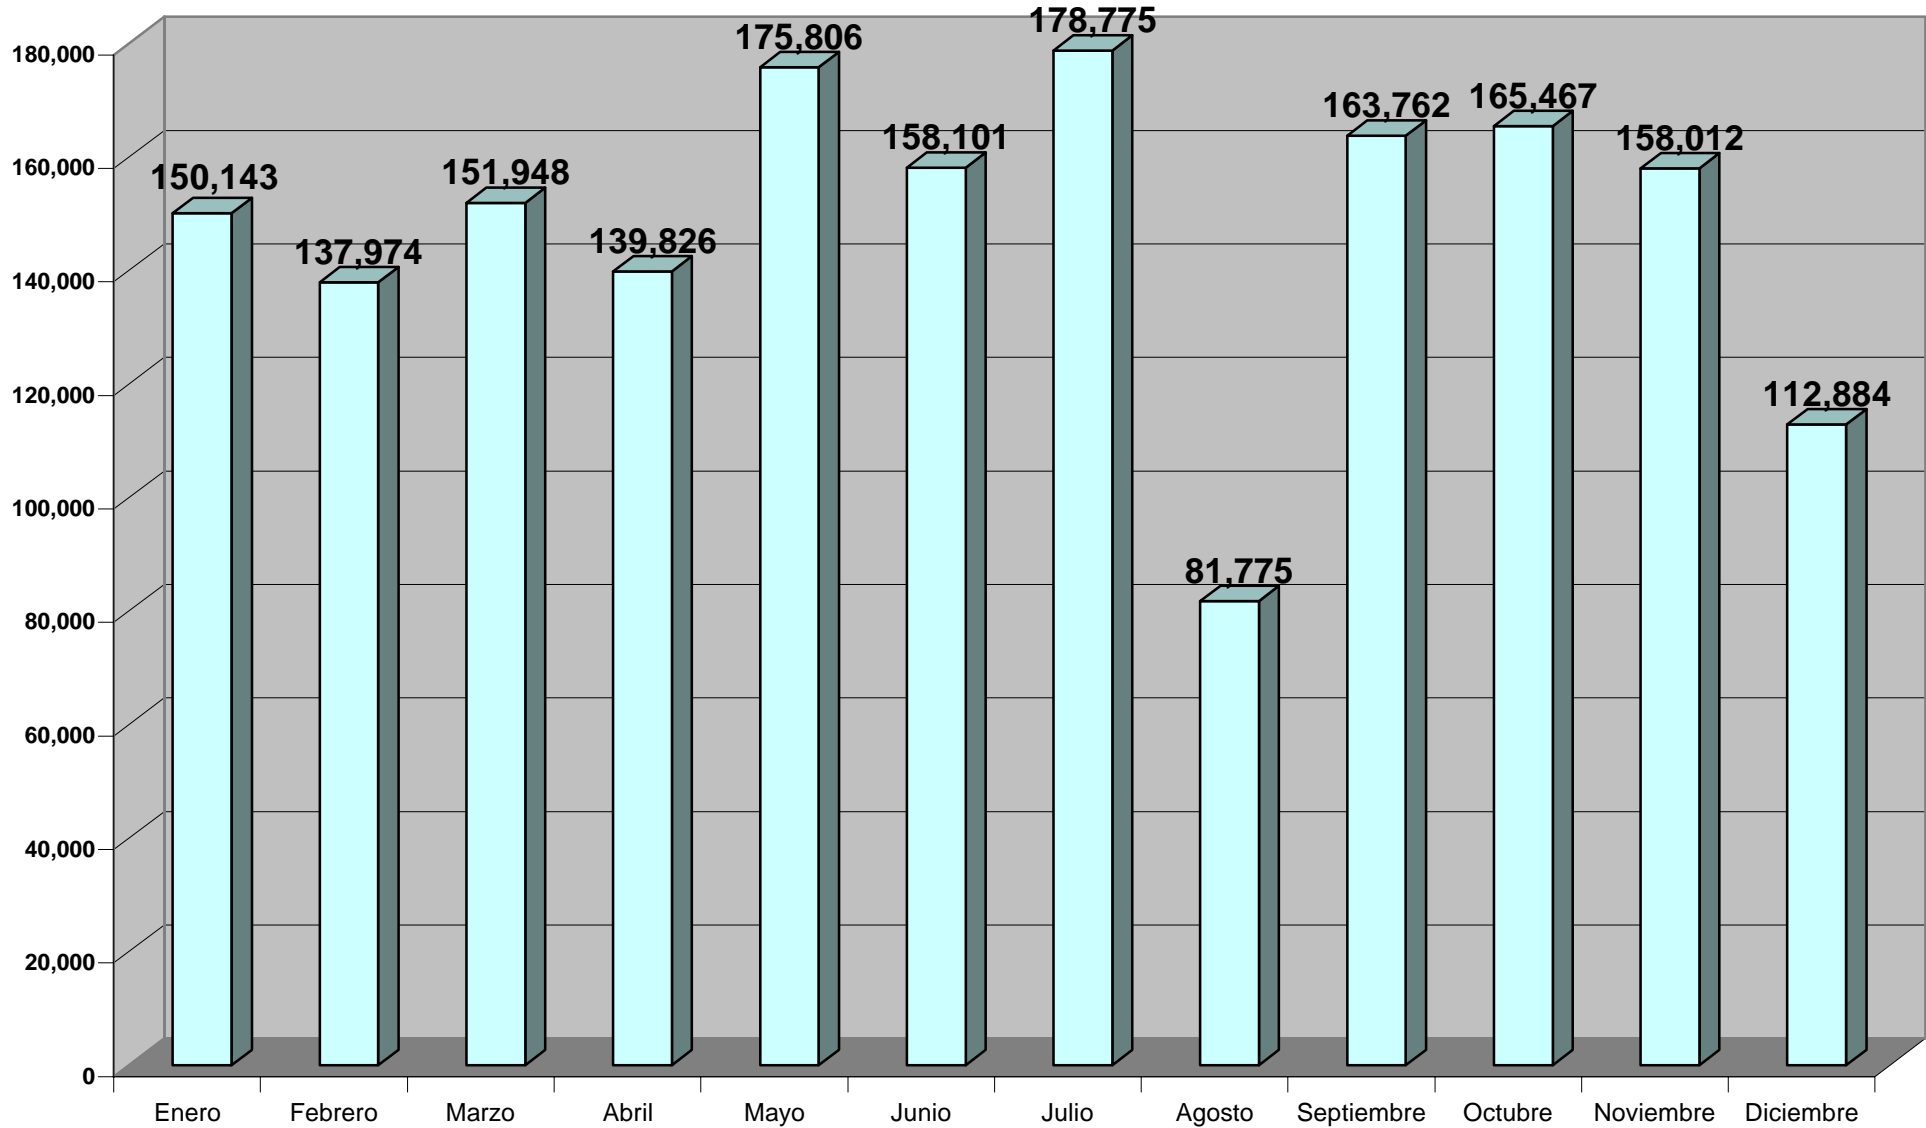

**ATENCIÓN TELEFÓNICA TOTAL (HELP)
1996**

Periodo: Año 1996

Impreso: 9/Noviembre/99

**ATENCIÓN TELEFÓNICA TOTAL (HELP)
1997**

Periodo: Año 1997

Impreso: 9/Noviembre/99

**ATENCIÓN TELEFÓNICA TOTAL (HELP)
1998**

Periodo: Año 1998

Impreso: 03/Noviembre/99

ATENCIÓN TELEFÓNICA TOTAL (HELP) 1999

**ATENCIÓN TELEFÓNICA TOTAL (HELP)
2000**

Periodo: Año 2000

Impreso: 03/Enero/2001

**ATENCIÓN TELEFÓNICA TOTAL (HELP)
2001**

**ATENCIÓN TELEFÓNICA TOTAL (HELP)
2002**

Periodo: Enero-Diciembre 2002

Impreso: 7/Enero/2003

**ATENCIÓN TELEFÓNICA TOTAL (HELP)
2003**

Periodo: Enero -Diciembre 2003

Impreso: 20/enero/2004

**ATENCIÓN TELEFÓNICA TOTAL (HELP)
2004**

Periodo: Enero-Diciembre 2004

Impreso: 05/Enero/2005

**ATENCIÓN TELEFÓNICA TOTAL (HELP)
2005**

**ATENCIÓN TELEFÓNICA TOTAL (HELP)
2006**

Periodo: Enero-Diciembre 2006

Impreso: 9/Enero/2007

**ATENCIÓN TELEFÓNICA TOTAL (HELP)
2007**

Periodo: Enero-Diciembre 2007