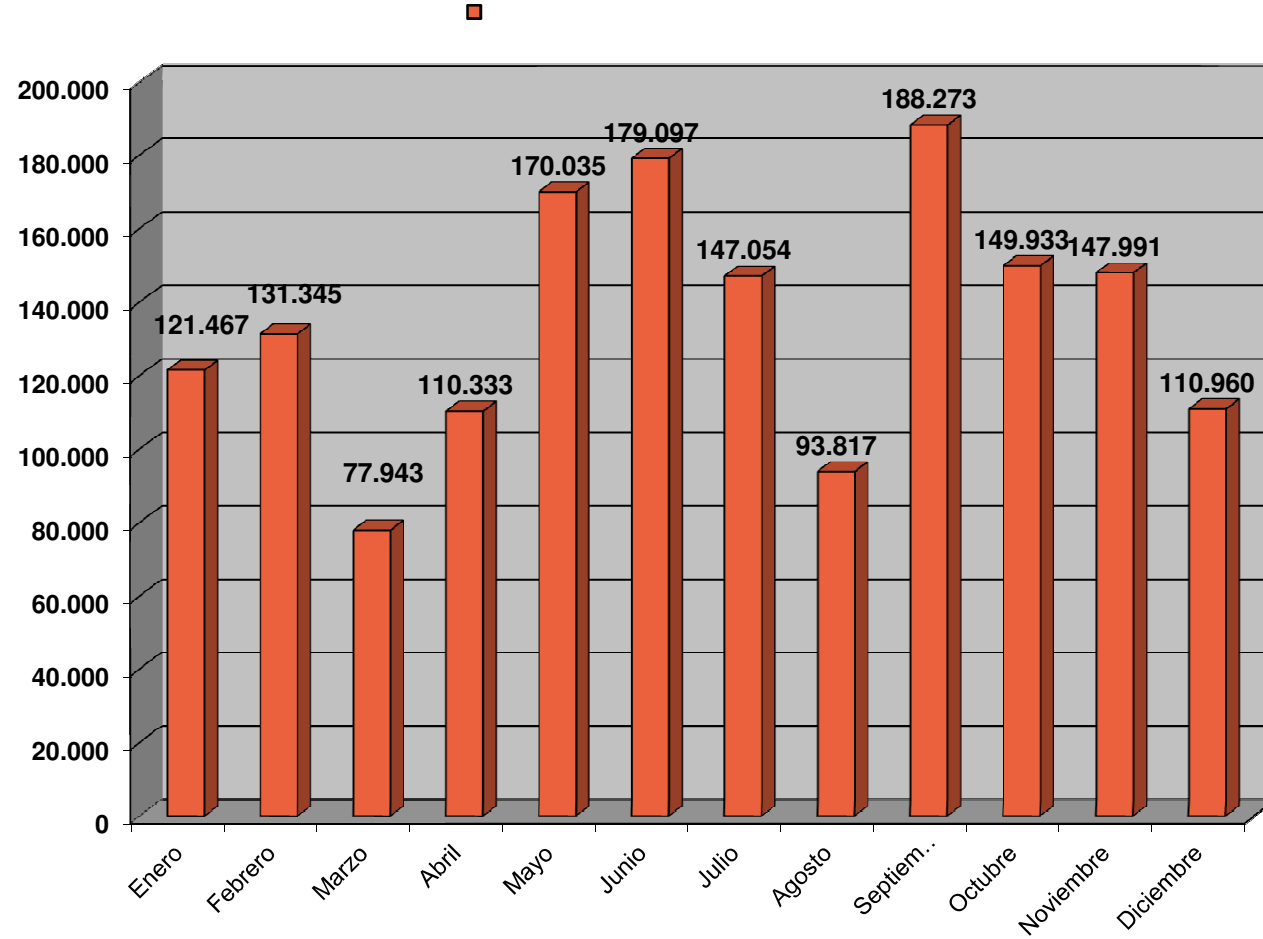

Impreso: 9/Enero/2008

**ATENCIÓN TELEFÓNICA TOTAL (HELP)
2008**

Periodo: Enero-Diciembre 2008

Impreso: 9/Enero/2009

**ATENCIÓN TELEFÓNICA TOTAL (HELP)
2009**

**ATENCIÓN TELEFÓNICA TOTAL (HELP)
2010**

ATENCIÓN TELEFÓNICA TOTAL (HELP) 2011

ATENCIÓN TELEFÓNICA TOTAL (HELP) 2012

ATENCIÓN TELEFÓNICA TOTAL (Teléfono 012) 2013

ATENCIÓN TELEFÓNICA TOTAL (Teléfono 012) 2014

ATENCIÓN TELEFÓNICA TOTAL 2015 (Teléfono 012)

Periodo: Enero-Diciembre 2015

Impreso: 11/Enero/2016

[tl15_mes.pdf]

ATENCIÓN TELEFÓNICA TOTAL 2016 (Teléfono 012)

Periodo: Enero a Diciembre 2016

Impreso: 05/Enero/2017

[tl16_mes.pdf]

ATENCIÓN TELEFÓNICA TOTAL 2017 (Teléfono 012)

■ Telefónica (1.702.339 atenciones)

Periodo: 2017

Impreso: 11/Enero/2018

[tl17_mes.pdf]

ATENCIÓN TELEFÓNICA TOTAL 2018 (Teléfono 012)

■ Telefónica (1.831.600 atenciones)

Periodo: 2018

Impreso: 02/Enero/2019

[tl18_mes.pdf]