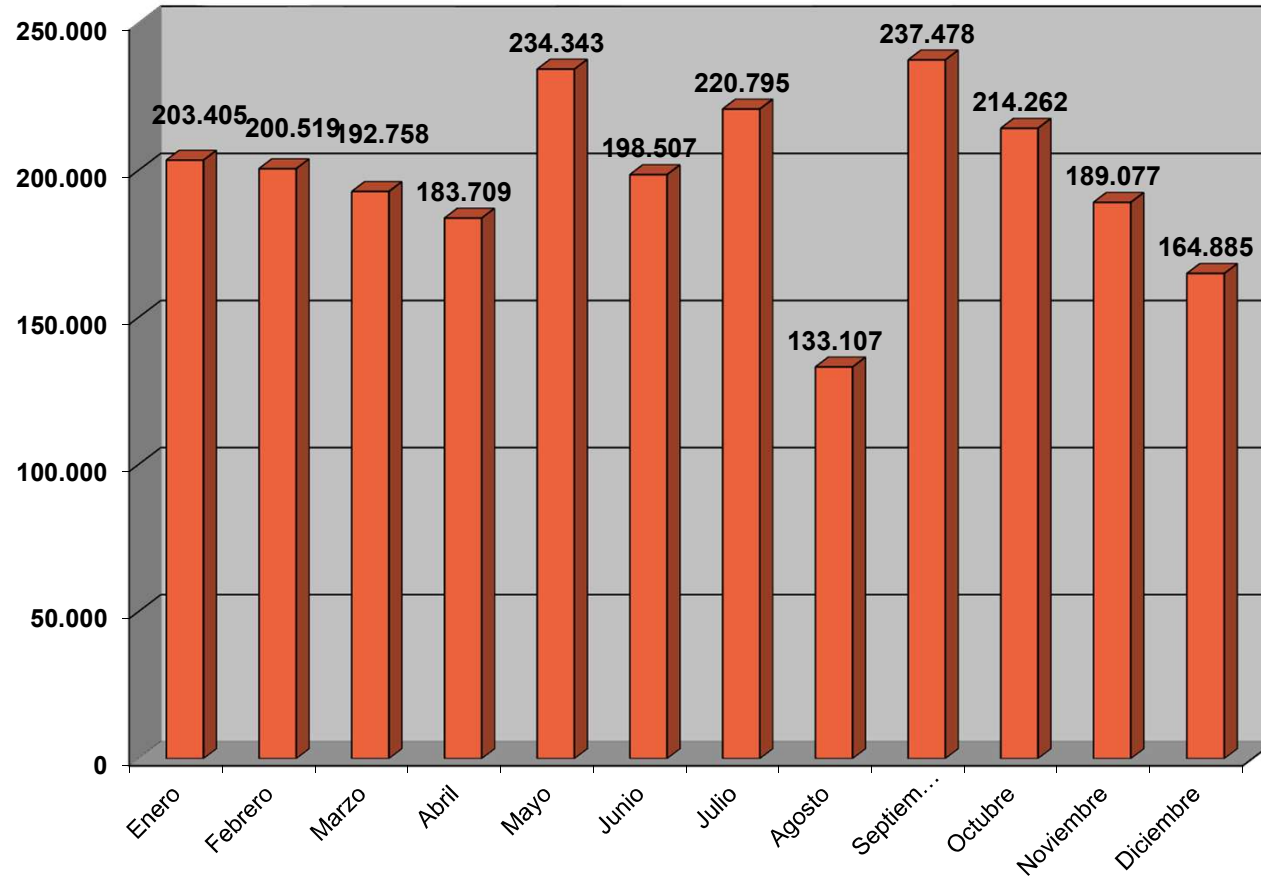

Impreso: 11/Enero/2016

[tl15_mes.pdf]

ATENCIÓN TELEFÓNICA TOTAL 2016 (Teléfono 012)

Periodo: Enero a Diciembre 2016

Impreso: 05/Enero/2017

[tl16_mes.pdf]

ATENCIÓN TELEFÓNICA TOTAL 2017 (Teléfono 012)

■ Telefónica (1.702.339 atenciones)

Periodo: 2017

Impreso: 11/Enero/2018

[tl17_mes.pdf]

ATENCIÓN TELEFÓNICA TOTAL 2018 (Teléfono 012)

■ Telefónica (1.831.600 atenciones)

Periodo: 2018

Impreso: 02/Enero/2019

[tl18_mes.pdf]

ATENCIÓN TELEFÓNICA TOTAL 2019 (Teléfono 012)

■ Telefónica (2.372.845 atenciones)

Periodo: 2019

Impreso: 03/Enero/2020

[t119_mes.pdf]

ATENCIÓN TELEFÓNICA TOTAL 2020 (Teléfono 012)

■ Telefónica (2.274.679 atenciones)

Periodo: 2020

Impreso: 05/Enero/2021

[t120_mes.pdf]

TOTALES ACUMULADOS INFORMACIÓN TELEFÓNICA (012) (1996 a 2020)