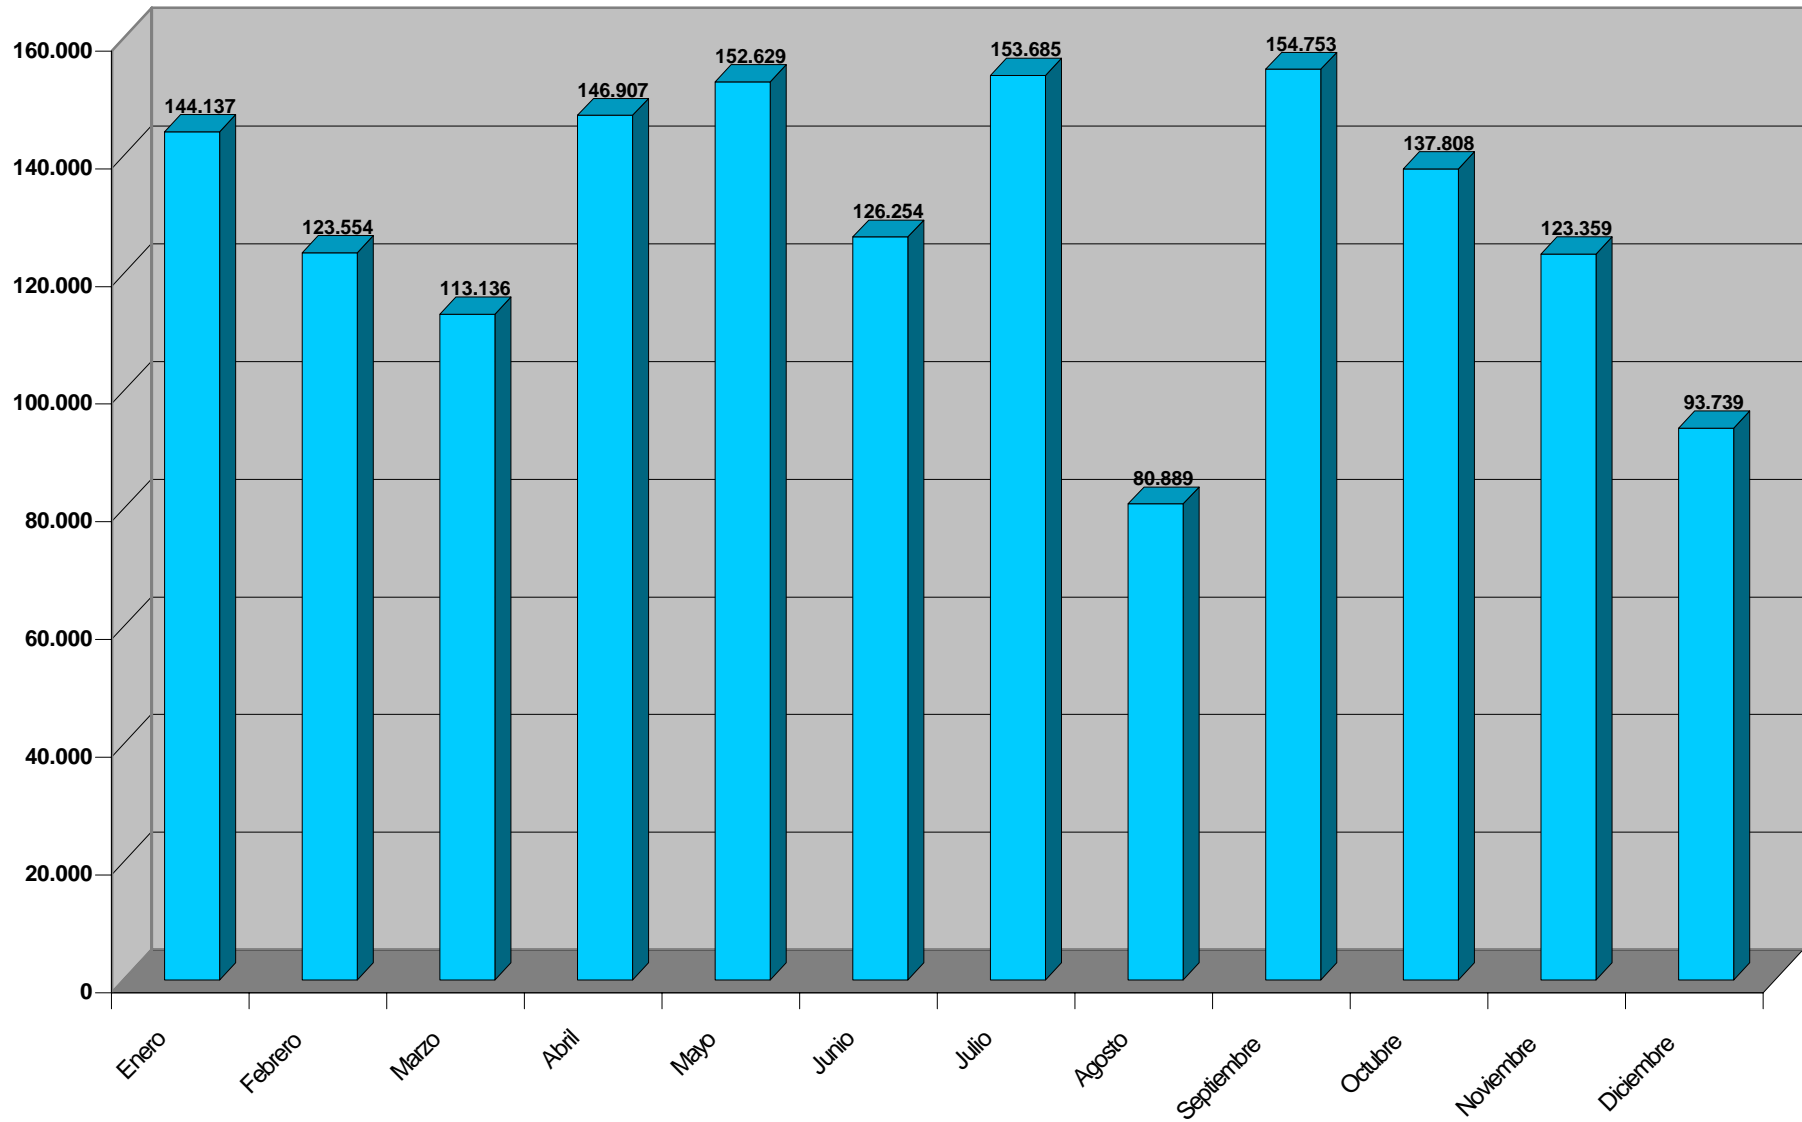

Periodo: Enero-Diciembre 2002

Impreso: 7/Enero/2003

**ATENCIÓN TELEFÓNICA TOTAL (HELP)
2003**

Periodo: Enero -Diciembre 2003

Impreso: 20/enero/2004

**ATENCIÓN TELEFÓNICA TOTAL (HELP)
2004**

Periodo: Enero-Diciembre 2004

Impreso: 05/Enero/2005

**ATENCIÓN TELEFÓNICA TOTAL (HELP)
2005**

**ATENCIÓN TELEFÓNICA TOTAL (HELP)
2006**

Periodo: Enero-Diciembre 2006

Impreso: 9/Enero/2007

**ATENCIÓN TELEFÓNICA TOTAL (HELP)
2007**

Periodo: Enero-Diciembre 2007

Impreso: 9/Enero/2008

**ATENCIÓN TELEFÓNICA TOTAL (HELP)
2008**

Periodo: Enero-Diciembre 2008

Impreso: 9/Enero/2009

**ATENCIÓN TELEFÓNICA TOTAL (HELP)
2009**

**ATENCIÓN TELEFÓNICA TOTAL (HELP)
2010**

ATENCIÓN TELEFÓNICA TOTAL (HELP) 2011

ATENCIÓN TELEFÓNICA TOTAL (HELP) 2012

ATENCIÓN TELEFÓNICA TOTAL (Teléfono 012) 2013

ATENCIÓN TELEFÓNICA TOTAL (Teléfono 012) 2014

ATENCIÓN TELEFÓNICA TOTAL 2015 (Teléfono 012)

Periodo: Enero-Diciembre 2015