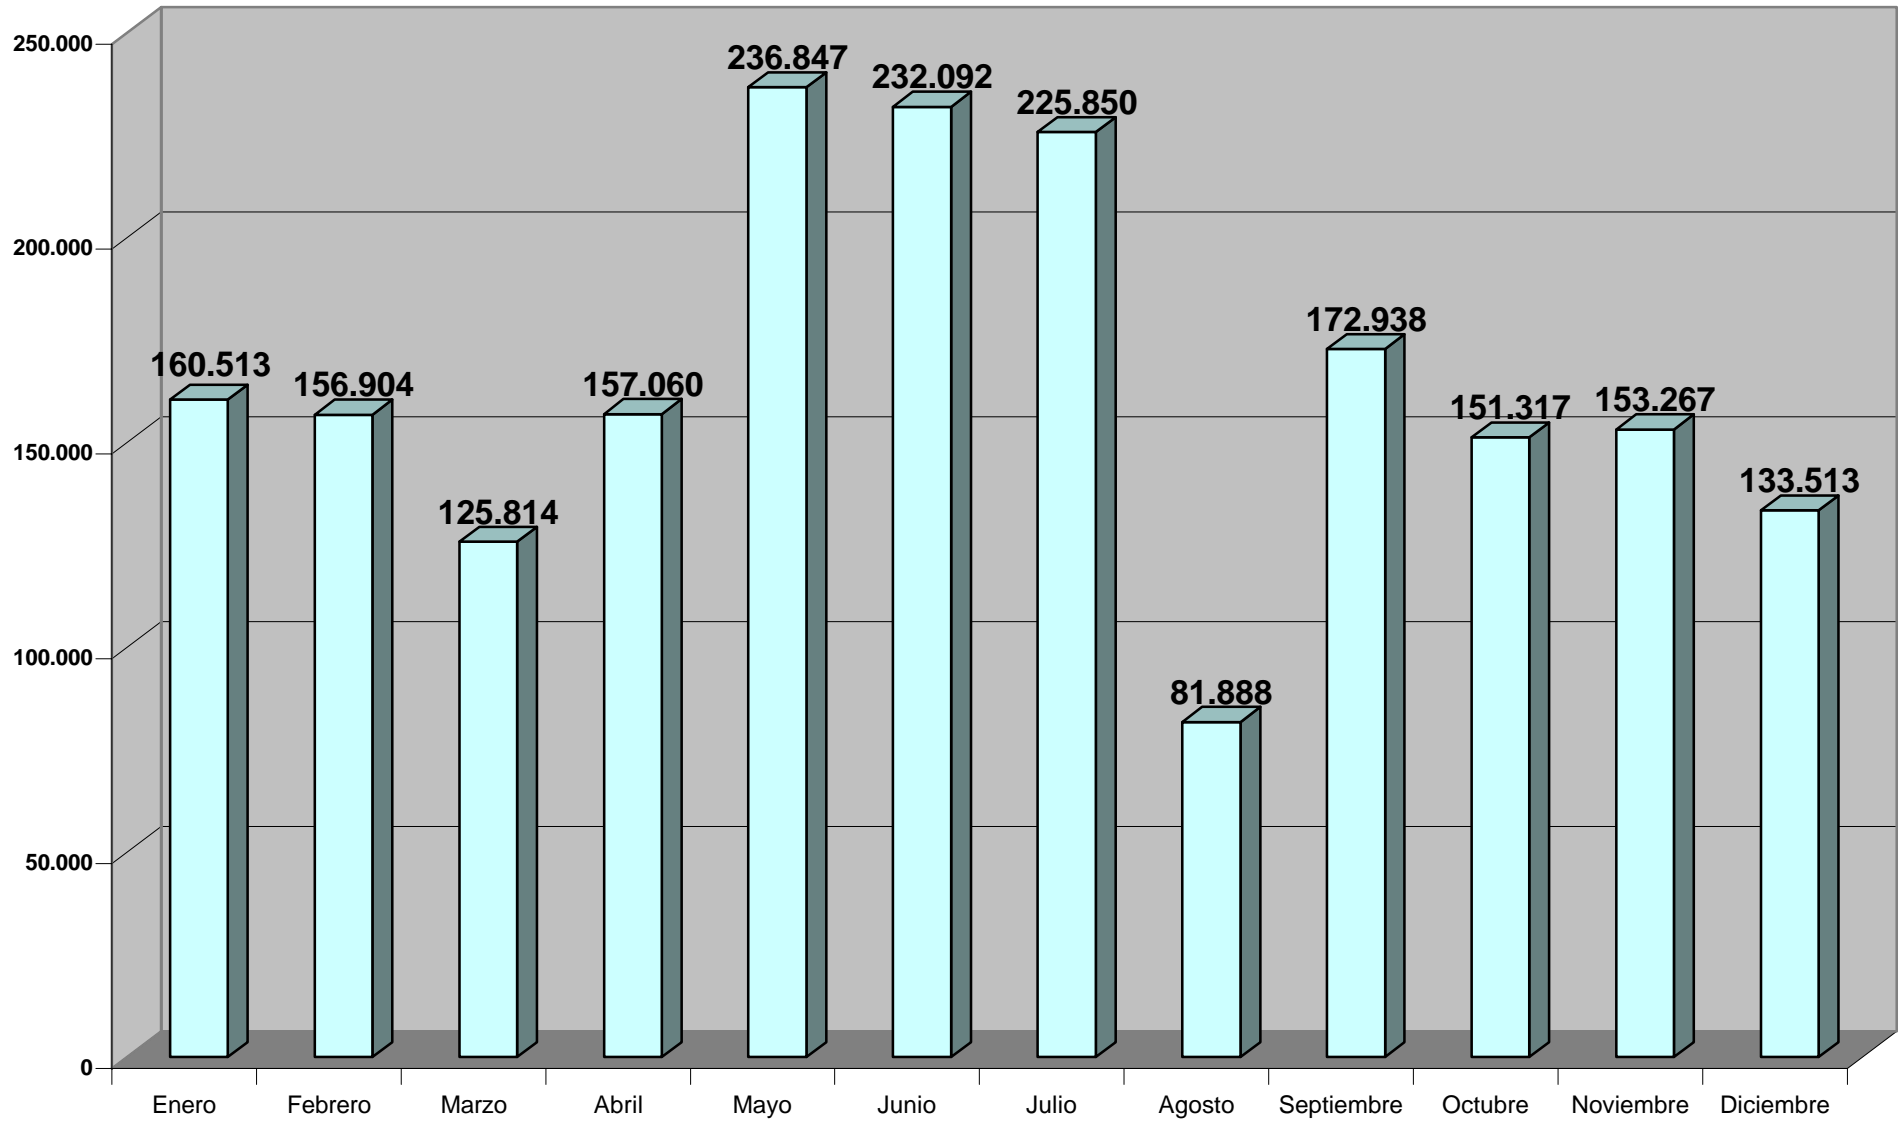

**ATENCIÓN TELEFÓNICA TOTAL (HELP)
1996**

Periodo: Año 1996

Impreso: 9/Noviembre/99

**ATENCIÓN TELEFÓNICA TOTAL (HELP)
1997**

Periodo: Año 1997

Impreso: 9/Noviembre/99

**ATENCIÓN TELEFÓNICA TOTAL (HELP)
1998**

Periodo: Año 1998

Impreso: 03/Noviembre/99

ATENCIÓN TELEFÓNICA TOTAL (HELP) 1999

**ATENCIÓN TELEFÓNICA TOTAL (HELP)
2000**

Periodo: Año 2000

Impreso: 03/Enero/2001

**ATENCIÓN TELEFÓNICA TOTAL (HELP)
2001**

**ATENCIÓN TELEFÓNICA TOTAL (HELP)
2002**

Periodo: Enero-Diciembre 2002

Impreso: 7/Enero/2003

**ATENCIÓN TELEFÓNICA TOTAL (HELP)
2003**

Periodo: Enero -Diciembre 2003

Impreso: 20/enero/2004

**ATENCIÓN TELEFÓNICA TOTAL (HELP)
2004**

Periodo: Enero-Diciembre 2004

Impreso: 05/Enero/2005

**ATENCIÓN TELEFÓNICA TOTAL (HELP)
2005**

**ATENCIÓN TELEFÓNICA TOTAL (HELP)
2006**

Periodo: Enero-Diciembre 2006

Impreso: 9/Enero/2007

**ATENCIÓN TELEFÓNICA TOTAL (HELP)
2007**

Periodo: Enero-Diciembre 2007