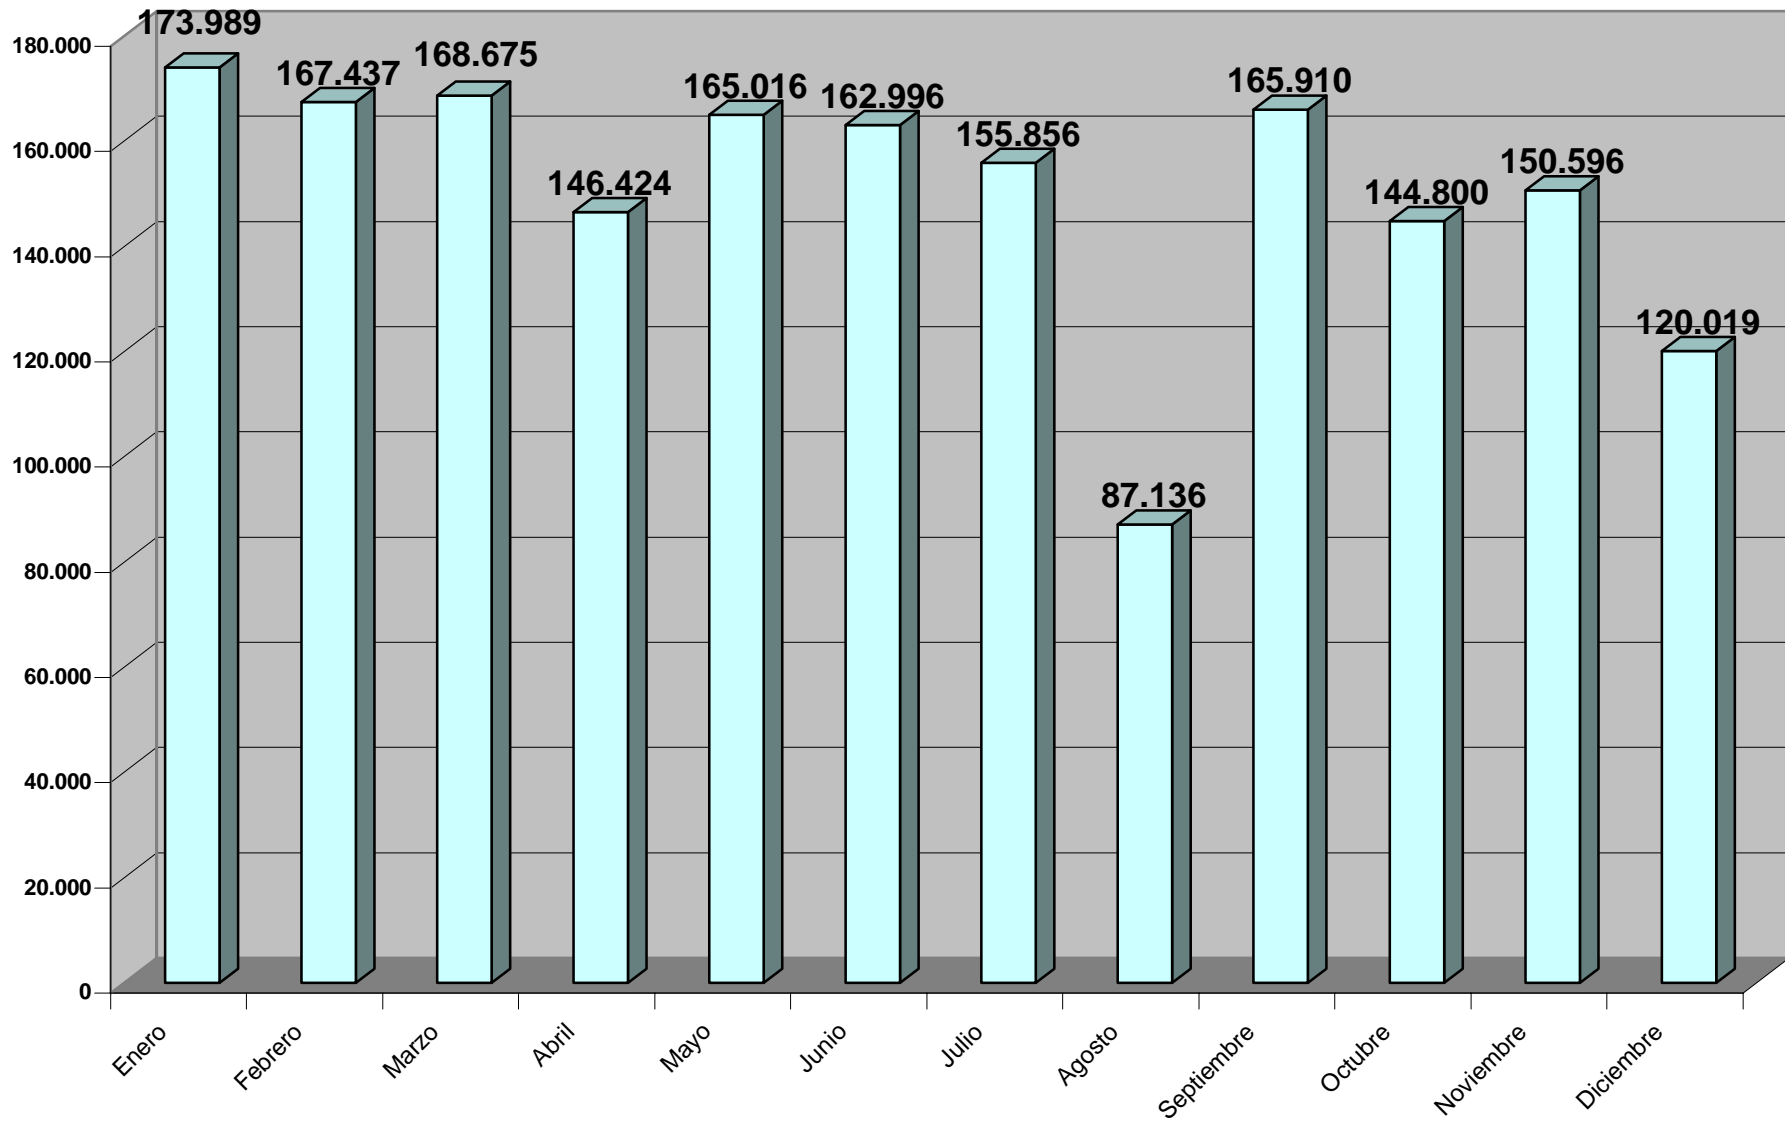

**ATENCIÓN TELEFÓNICA TOTAL (HELP)
1996**

Periodo: Año 1996

Impreso: 9/Noviembre/99

**ATENCIÓN TELEFÓNICA TOTAL (HELP)
1997**

Periodo: Año 1997

Impreso: 9/Noviembre/99

**ATENCIÓN TELEFÓNICA TOTAL (HELP)
1998**

Periodo: Año 1998

Impreso: 03/Noviembre/99

ATENCIÓN TELEFÓNICA TOTAL (HELP) 1999

**ATENCIÓN TELEFÓNICA TOTAL (HELP)
2000**

Periodo: Año 2000

Impreso: 03/Enero/2001

**ATENCIÓN TELEFÓNICA TOTAL (HELP)
2001**

**ATENCIÓN TELEFÓNICA TOTAL (HELP)
2002**

Periodo: Enero-Diciembre 2002

Impreso: 7/Enero/2003

**ATENCIÓN TELEFÓNICA TOTAL (HELP)
2003**

Periodo: Enero -Diciembre 2003

Impreso: 20/enero/2004

**ATENCIÓN TELEFÓNICA TOTAL (HELP)
2004**

Periodo: Enero-Diciembre 2004

Impreso: 05/Enero/2005

**ATENCIÓN TELEFÓNICA TOTAL (HELP)
2005**

**ATENCIÓN TELEFÓNICA TOTAL (HELP)
2006**

Periodo: Enero-Diciembre 2006

Impreso: 9/Enero/2007

**ATENCIÓN TELEFÓNICA TOTAL (HELP)
2007**

Periodo: Enero-Diciembre 2007