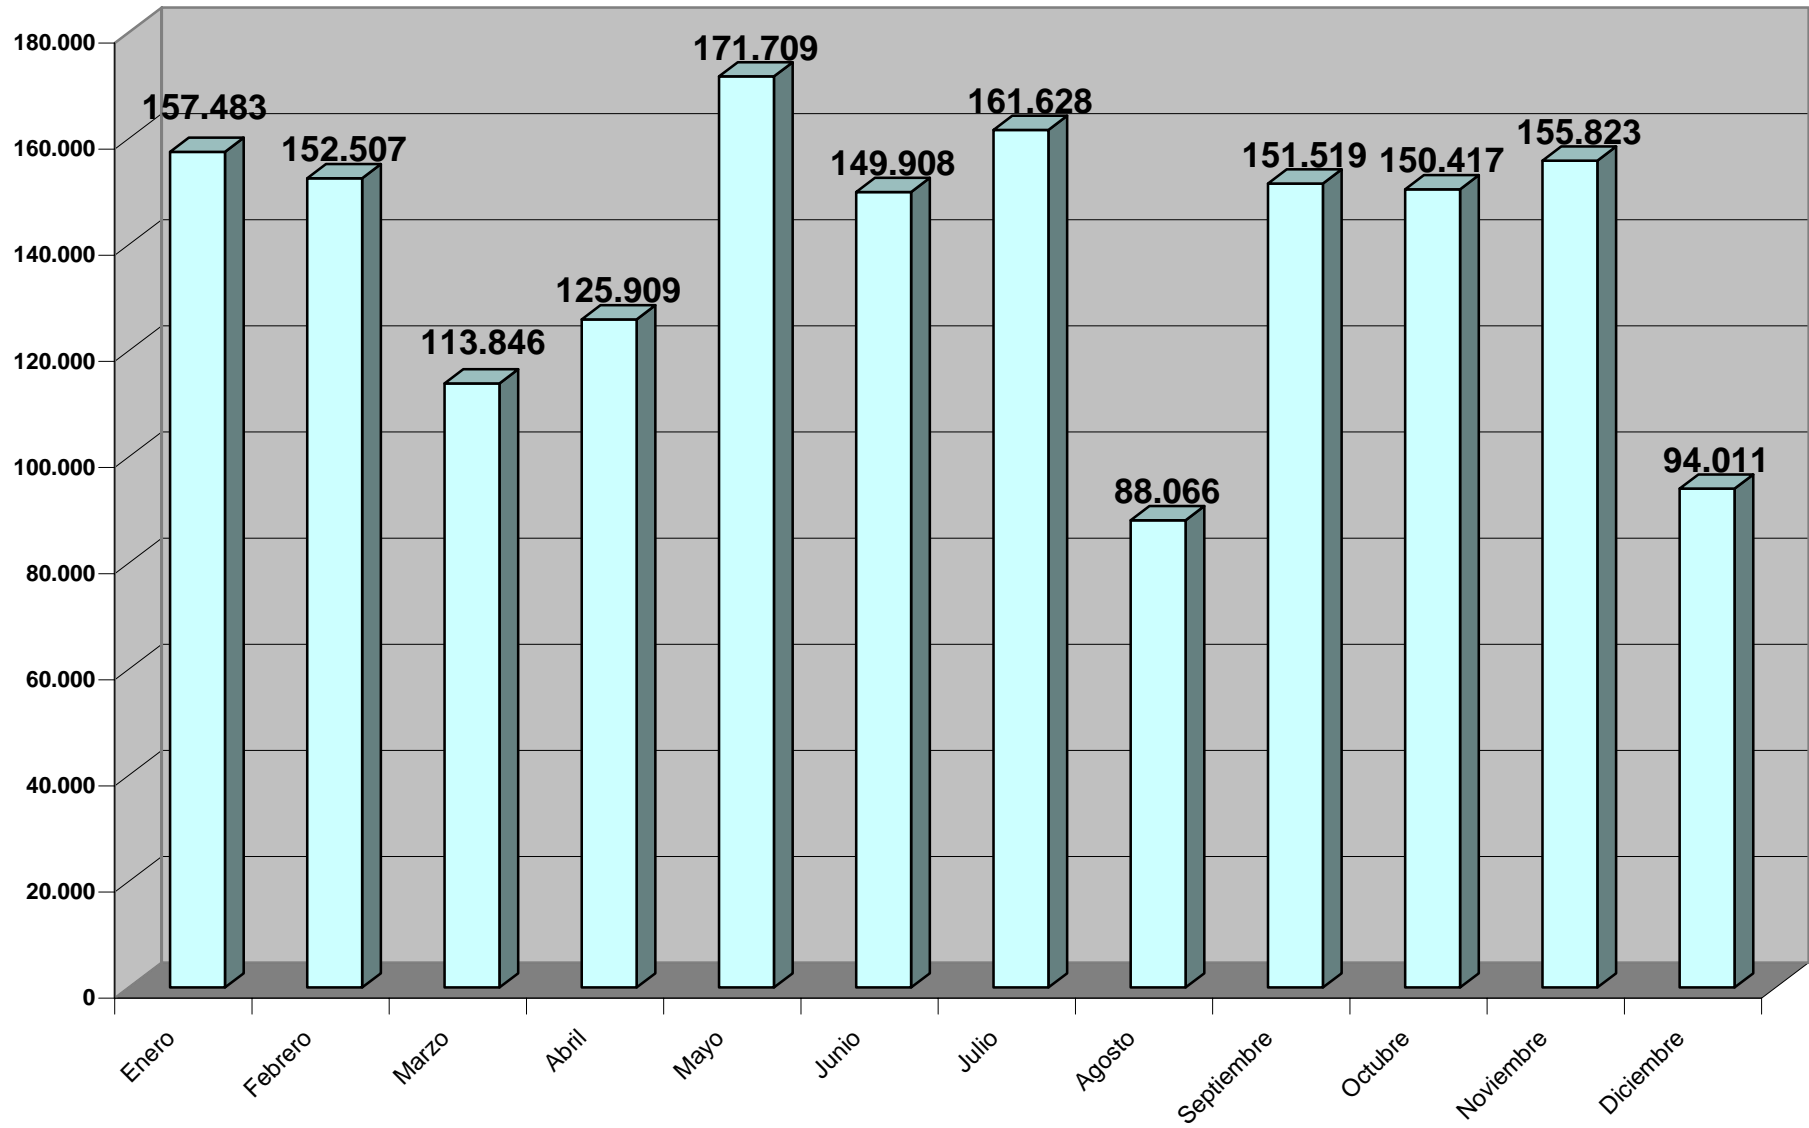

Periodo: Enero-Diciembre 2002

Impreso: 7/Enero/2003

**ATENCIÓN TELEFÓNICA TOTAL (HELP)
2003**

Periodo: Enero -Diciembre 2003

Impreso: 20/enero/2004

**ATENCIÓN TELEFÓNICA TOTAL (HELP)
2004**

Periodo: Enero-Diciembre 2004

Impreso: 05/Enero/2005

**ATENCIÓN TELEFÓNICA TOTAL (HELP)
2005**

**ATENCIÓN TELEFÓNICA TOTAL (HELP)
2006**

Periodo: Enero-Diciembre 2006

Impreso: 9/Enero/2007

**ATENCIÓN TELEFÓNICA TOTAL (HELP)
2007**

Periodo: Enero-Diciembre 2007

Impreso: 9/Enero/2008

**ATENCIÓN TELEFÓNICA TOTAL (HELP)
2008**

Periodo: Enero-Diciembre 2008

Impreso: 9/Enero/2009

**ATENCIÓN TELEFÓNICA TOTAL (HELP)
2009**

**ATENCIÓN TELEFÓNICA TOTAL (HELP)
2010**

ATENCIÓN TELEFÓNICA TOTAL (HELP) 2011

ATENCIÓN TELEFÓNICA TOTAL (HELP) 2012

ATENCIÓN TELEFÓNICA TOTAL (Teléfono 012) 2013

ATENCIÓN TELEFÓNICA TOTAL (Teléfono 012) 2014

ATENCIÓN TELEFÓNICA TOTAL 2015 (Teléfono 012)

Periodo: Enero-Diciembre 2015