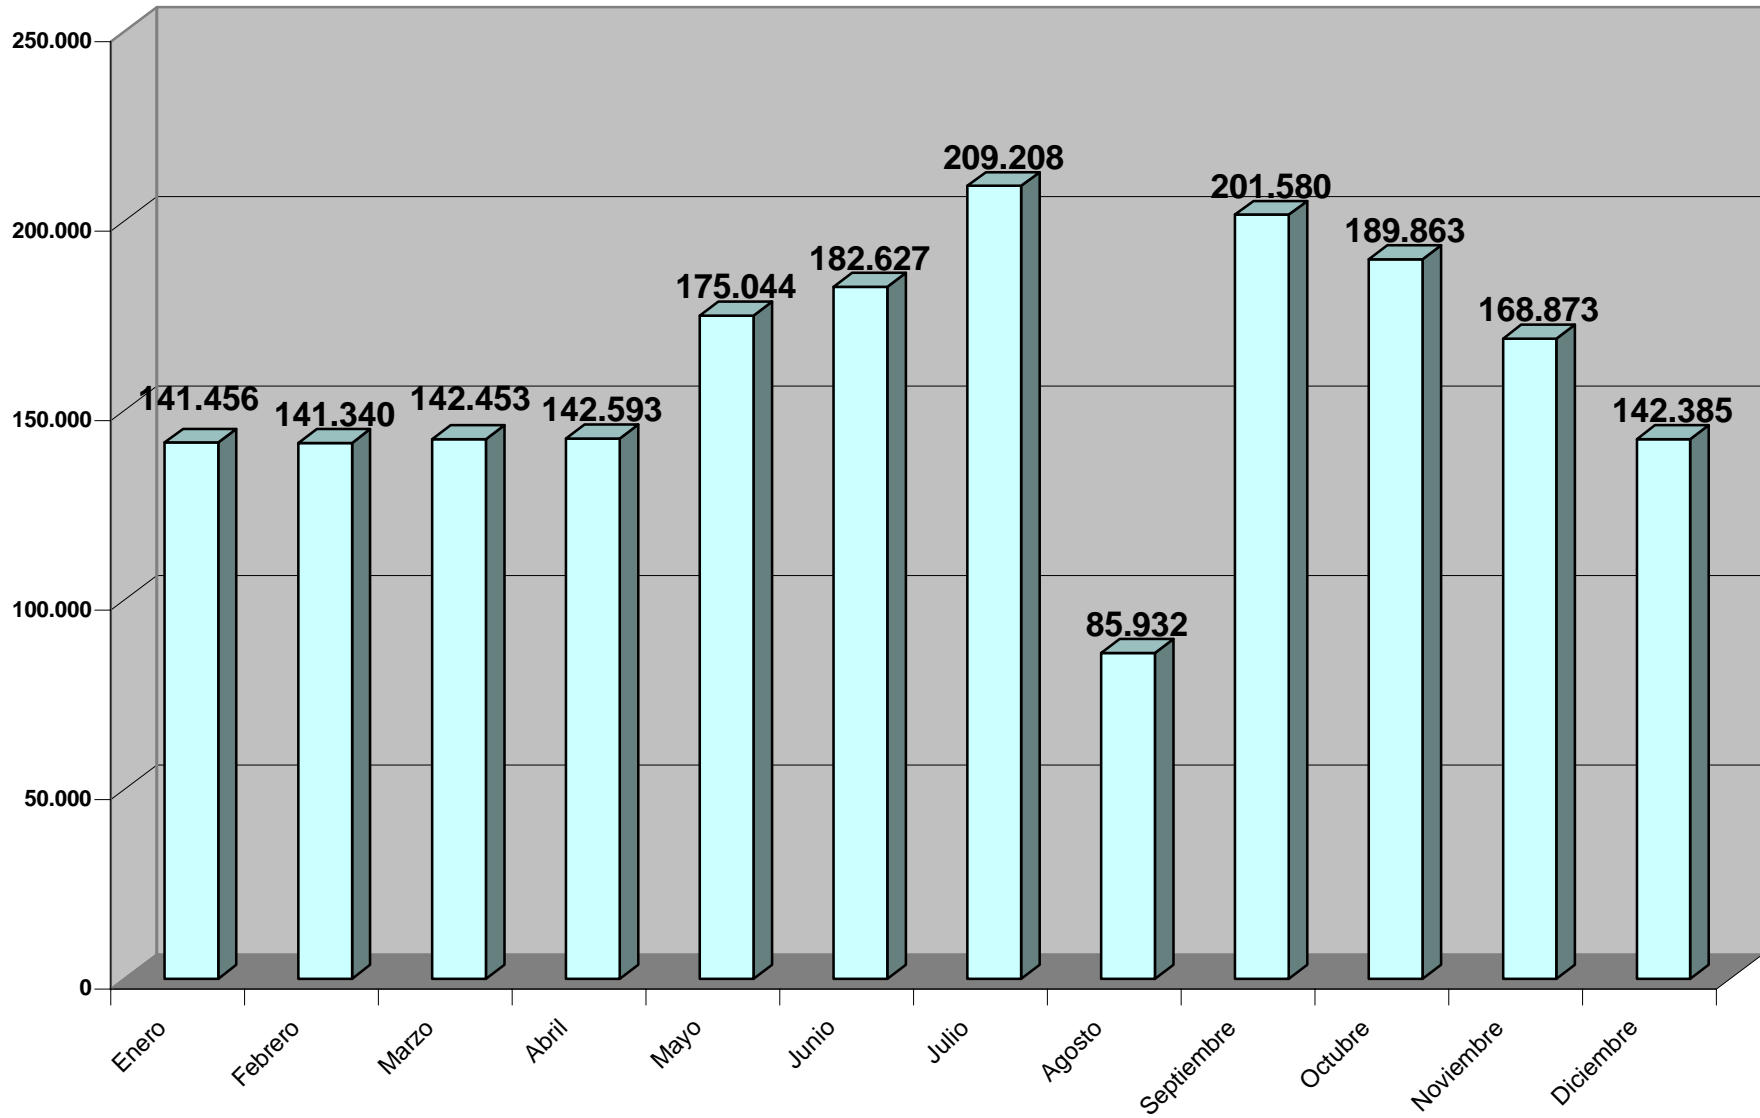

**ATENCIÓN TELEFÓNICA TOTAL (HELP)
1996**

Periodo: Año 1996

Impreso: 9/Noviembre/99

**ATENCIÓN TELEFÓNICA TOTAL (HELP)
1997**

Periodo: Año 1997

Impreso: 9/Noviembre/99

**ATENCIÓN TELEFÓNICA TOTAL (HELP)
1998**

Periodo: Año 1998

Impreso: 03/Noviembre/99

ATENCIÓN TELEFÓNICA TOTAL (HELP) 1999

**ATENCIÓN TELEFÓNICA TOTAL (HELP)
2000**

Periodo: Año 2000

Impreso: 03/Enero/2001

**ATENCIÓN TELEFÓNICA TOTAL (HELP)
2001**

**ATENCIÓN TELEFÓNICA TOTAL (HELP)
2002**

Periodo: Enero-Diciembre 2002

Impreso: 7/Enero/2003

**ATENCIÓN TELEFÓNICA TOTAL (HELP)
2003**

Periodo: Enero -Diciembre 2003

Impreso: 20/enero/2004

**ATENCIÓN TELEFÓNICA TOTAL (HELP)
2004**

Periodo: Enero-Diciembre 2004

Impreso: 05/Enero/2005

**ATENCIÓN TELEFÓNICA TOTAL (HELP)
2005**

**ATENCIÓN TELEFÓNICA TOTAL (HELP)
2006**

Periodo: Enero-Diciembre 2006

Impreso: 9/Enero/2007

**ATENCIÓN TELEFÓNICA TOTAL (HELP)
2007**

Periodo: Enero-Diciembre 2007