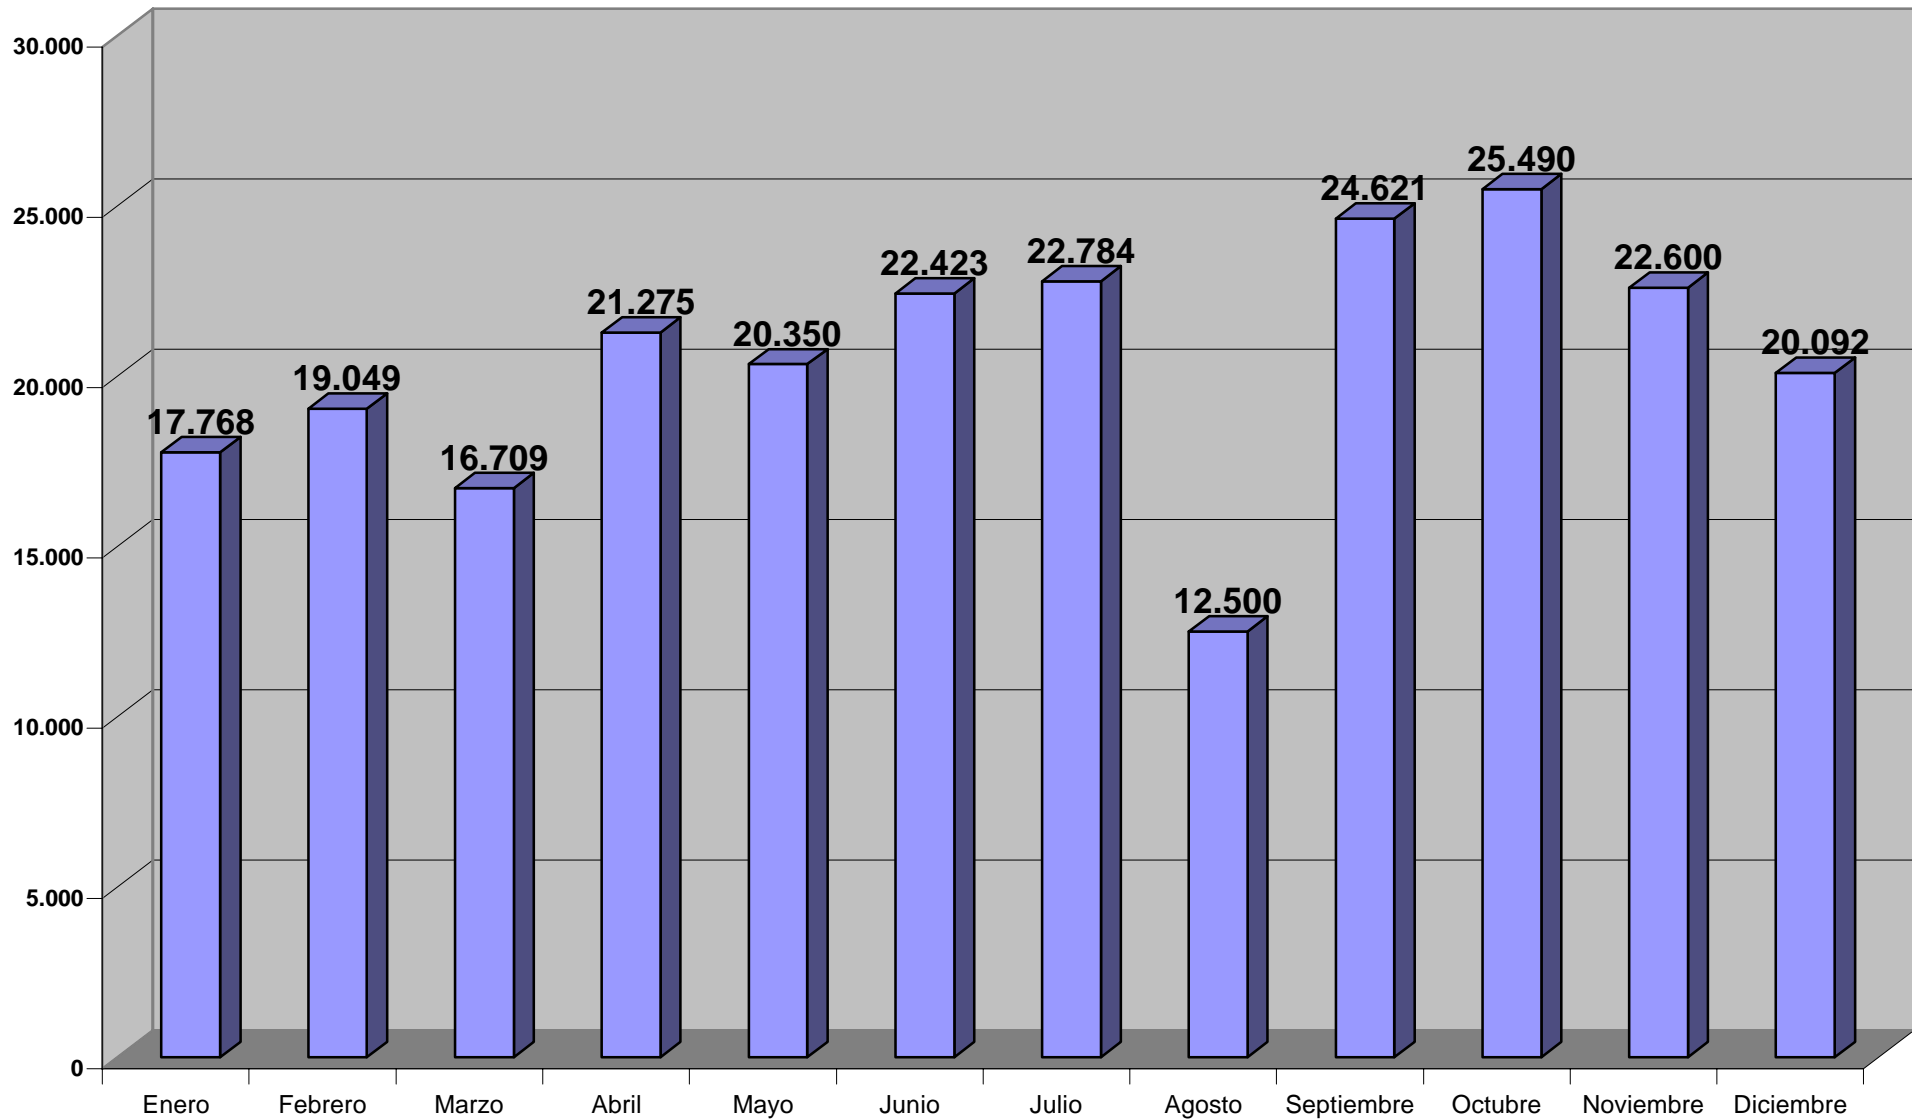

**ATENCIÓN TELEFÓNICA TOTAL (HELP)
1996**

Periodo: Año 1996

Impreso: 9/Noviembre/99

**ATENCIÓN TELEFÓNICA TOTAL (HELP)
1997**

Periodo: Año 1997

Impreso: 9/Noviembre/99

**ATENCIÓN TELEFÓNICA TOTAL (HELP)
1998**

Periodo: Año 1998

Impreso: 03/Noviembre/99

ATENCIÓN TELEFÓNICA TOTAL (HELP) 1999

**ATENCIÓN TELEFÓNICA TOTAL (HELP)
2000**

Periodo: Año 2000

Impreso: 03/Enero/2001

**ATENCIÓN TELEFÓNICA TOTAL (HELP)
2001**

**ATENCIÓN TELEFÓNICA TOTAL (HELP)
2002**

Periodo: Enero-Diciembre 2002

Impreso: 7/Enero/2003

**ATENCIÓN TELEFÓNICA TOTAL (HELP)
2003**

Periodo: Enero -Diciembre 2003

Impreso: 20/enero/2004

**ATENCIÓN TELEFÓNICA TOTAL (HELP)
2004**

Periodo: Enero-Diciembre 2004

Impreso: 05/Enero/2005

**ATENCIÓN TELEFÓNICA TOTAL (HELP)
2005**

**ATENCIÓN TELEFÓNICA TOTAL (HELP)
2006**

Periodo: Enero-Diciembre 2006

Impreso: 9/Enero/2007

**ATENCIÓN TELEFÓNICA TOTAL (HELP)
2007**

Periodo: Enero-Diciembre 2007