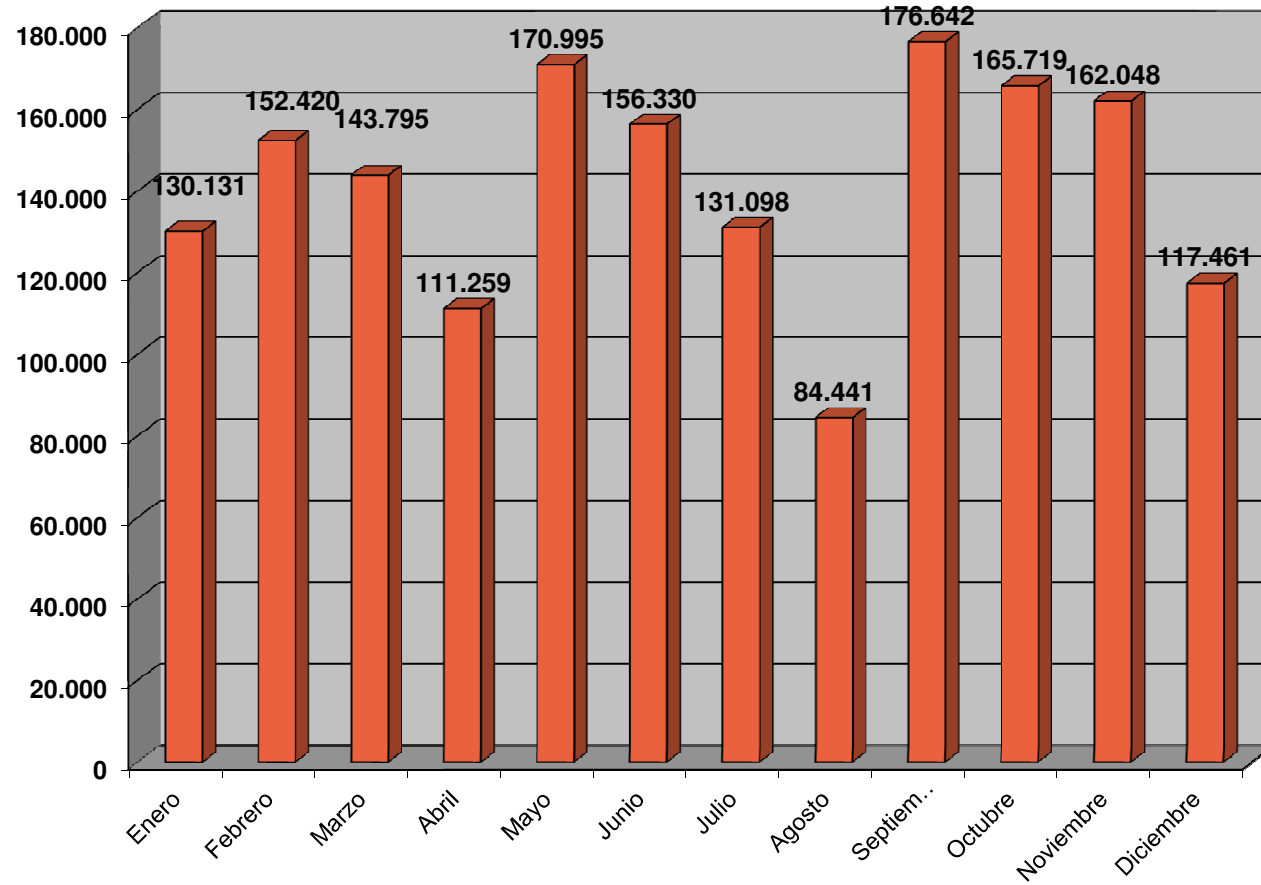

ATENCIÓN TELEFÓNICA TOTAL (HELP) 2012

ATENCIÓN TELEFÓNICA TOTAL (Teléfono 012) 2013

ATENCIÓN TELEFÓNICA TOTAL (Teléfono 012) 2014

ATENCIÓN TELEFÓNICA TOTAL 2015 (Teléfono 012)

Periodo: Enero-Diciembre 2015

Impreso: 11/Enero/2016

[tl15_mes.pdf]

ATENCIÓN TELEFÓNICA TOTAL 2016 (Teléfono 012)

Periodo: Enero a Diciembre 2016

Impreso: 05/Enero/2017

[tl16_mes.pdf]

ATENCIÓN TELEFÓNICA TOTAL 2017 (Teléfono 012)

■ Telefónica (1.702.339 atenciones)

Periodo: 2017

Impreso: 11/Enero/2018

[tl17_mes.pdf]

ATENCIÓN TELEFÓNICA TOTAL 2018 (Teléfono 012)

■ Telefónica (1.831.600 atenciones)

Periodo: 2018

Impreso: 02/Enero/2019

[tl18_mes.pdf]

ATENCIÓN TELEFÓNICA TOTAL 2019 (Teléfono 012)

■ Telefónica (2.372.845 atenciones)

Periodo: 2019

Impreso: 03/Enero/2020

[t119_mes.pdf]

ATENCIÓN TELEFÓNICA TOTAL 2020 (Teléfono 012)

■ Telefónica (2.274.679 atenciones)