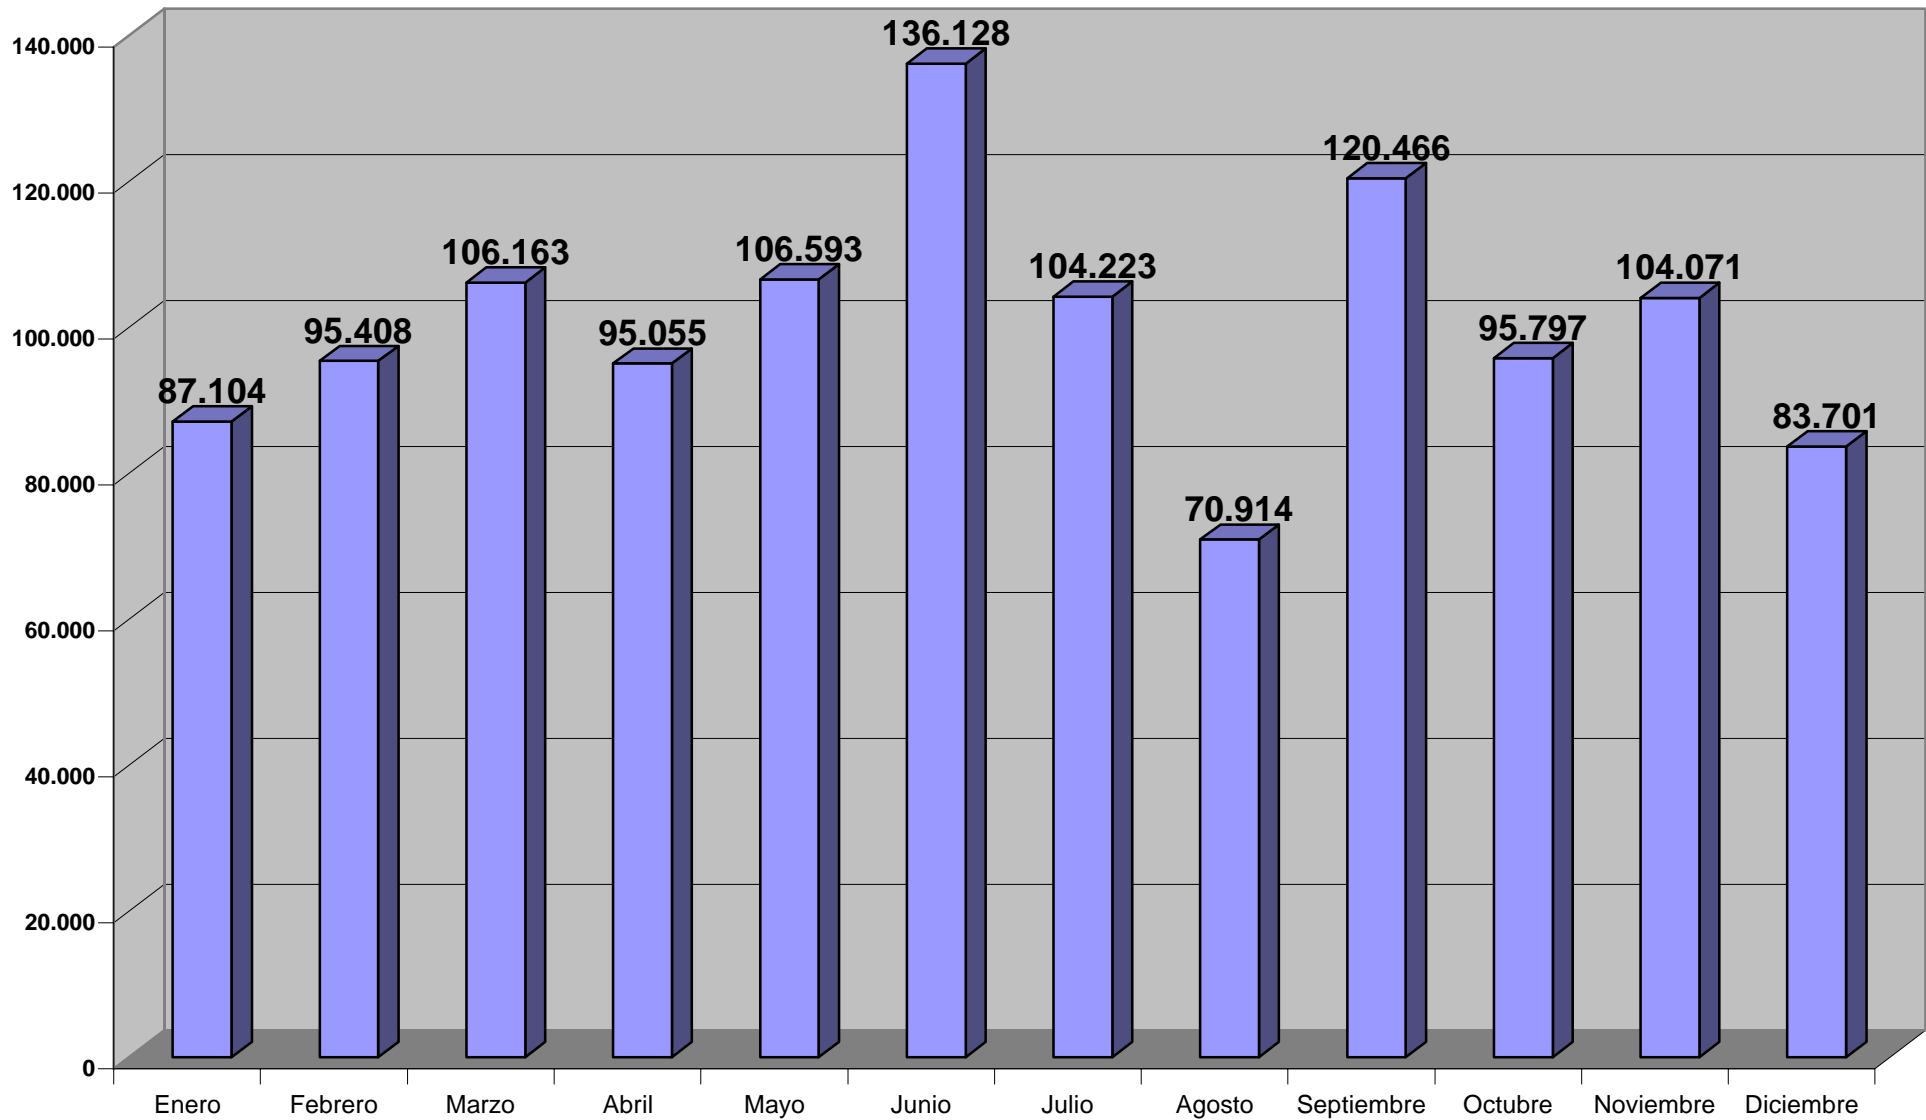

**ATENCIÓN TELEFÓNICA TOTAL (HELP)
1996**

Periodo: Año 1996

Impreso: 9/Noviembre/99

**ATENCIÓN TELEFÓNICA TOTAL (HELP)
1997**

Periodo: Año 1997

Impreso: 9/Noviembre/99

**ATENCIÓN TELEFÓNICA TOTAL (HELP)
1998**

Periodo: Año 1998

Impreso: 03/Noviembre/99

ATENCIÓN TELEFÓNICA TOTAL (HELP) 1999

**ATENCIÓN TELEFÓNICA TOTAL (HELP)
2000**

Periodo: Año 2000

Impreso: 03/Enero/2001

**ATENCIÓN TELEFÓNICA TOTAL (HELP)
2001**

**ATENCIÓN TELEFÓNICA TOTAL (HELP)
2002**

Periodo: Enero-Diciembre 2002

Impreso: 7/Enero/2003

**ATENCIÓN TELEFÓNICA TOTAL (HELP)
2003**

Periodo: Enero -Diciembre 2003

Impreso: 20/enero/2004

**ATENCIÓN TELEFÓNICA TOTAL (HELP)
2004**

Periodo: Enero-Diciembre 2004

Impreso: 05/Enero/2005

**ATENCIÓN TELEFÓNICA TOTAL (HELP)
2005**

**ATENCIÓN TELEFÓNICA TOTAL (HELP)
2006**

Periodo: Enero-Diciembre 2006

Impreso: 9/Enero/2007

**ATENCIÓN TELEFÓNICA TOTAL (HELP)
2007**

Periodo: Enero-Diciembre 2007