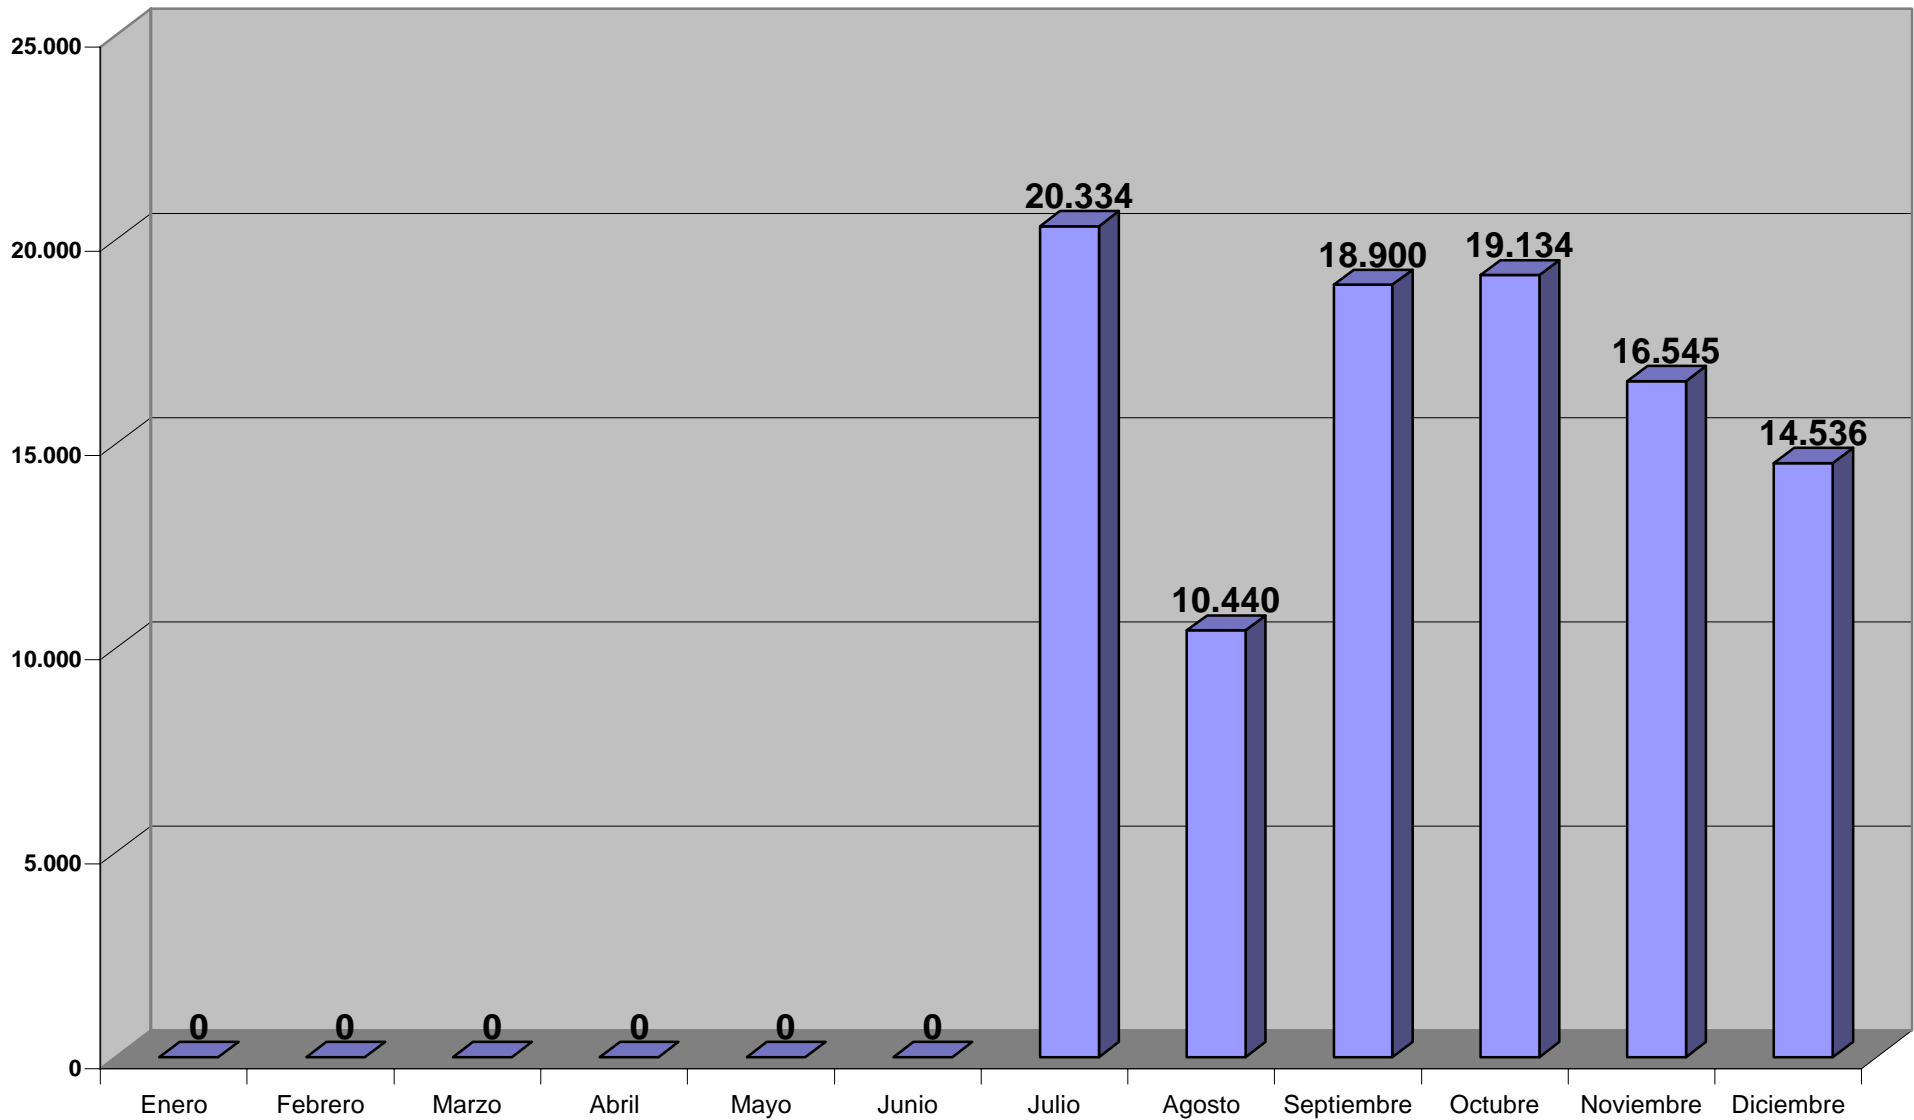

**ATENCIÓN TELEFÓNICA TOTAL (HELP)
1996**

Periodo: Año 1996

Impreso: 9/Noviembre/99

**ATENCIÓN TELEFÓNICA TOTAL (HELP)
1997**

Periodo: Año 1997

Impreso: 9/Noviembre/99

**ATENCIÓN TELEFÓNICA TOTAL (HELP)
1998**

Periodo: Año 1998

Impreso: 03/Noviembre/99

ATENCIÓN TELEFÓNICA TOTAL (HELP) 1999

**ATENCIÓN TELEFÓNICA TOTAL (HELP)
2000**

Periodo: Año 2000

Impreso: 03/Enero/2001

**ATENCIÓN TELEFÓNICA TOTAL (HELP)
2001**

**ATENCIÓN TELEFÓNICA TOTAL (HELP)
2002**

Periodo: Enero-Diciembre 2002

Impreso: 7/Enero/2003

**ATENCIÓN TELEFÓNICA TOTAL (HELP)
2003**

Periodo: Enero -Diciembre 2003

Impreso: 20/enero/2004

**ATENCIÓN TELEFÓNICA TOTAL (HELP)
2004**

Periodo: Enero-Diciembre 2004

Impreso: 05/Enero/2005

**ATENCIÓN TELEFÓNICA TOTAL (HELP)
2005**

**ATENCIÓN TELEFÓNICA TOTAL (HELP)
2006**

Periodo: Enero-Diciembre 2006

Impreso: 9/Enero/2007

**ATENCIÓN TELEFÓNICA TOTAL (HELP)
2007**

Periodo: Enero-Diciembre 2007