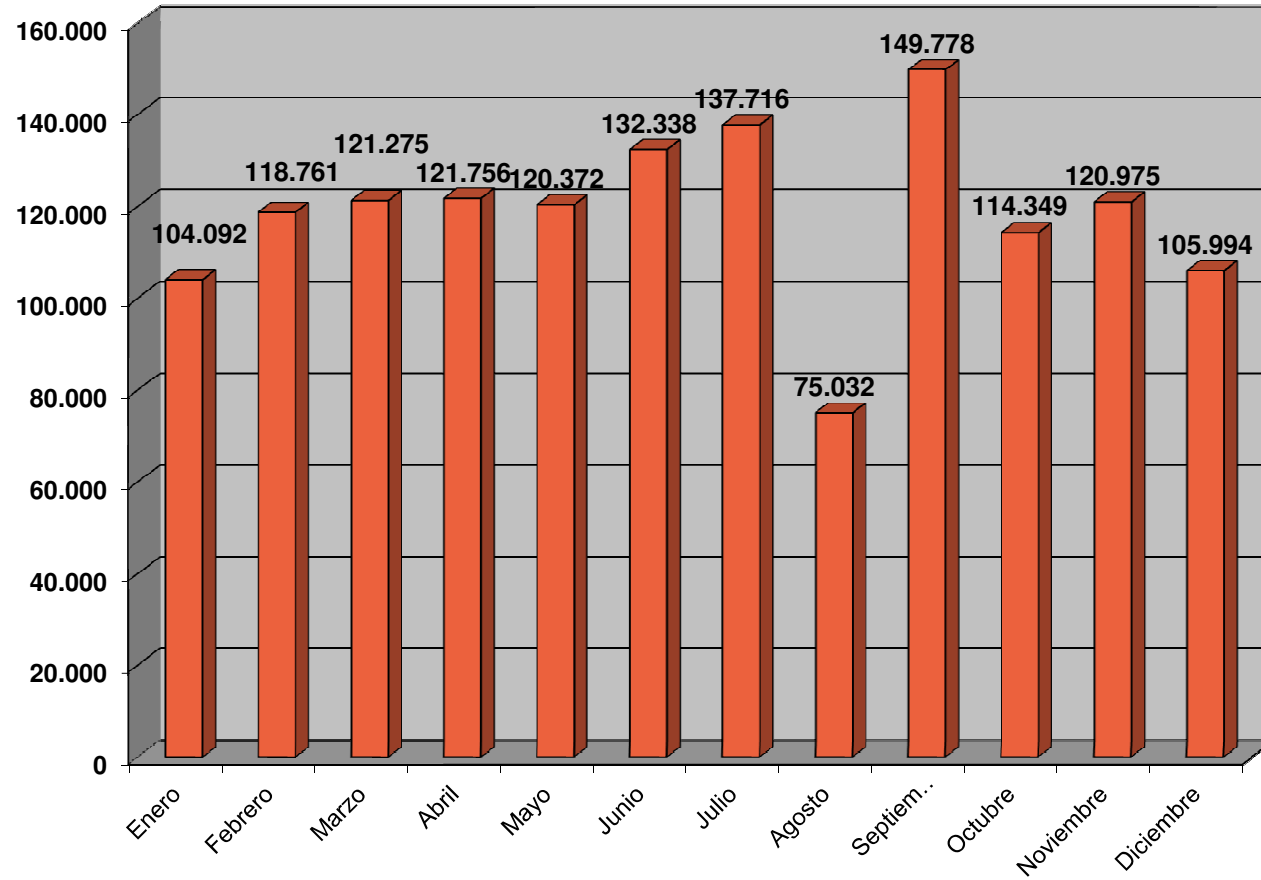

Impreso: 9/Enero/2008

**ATENCIÓN TELEFÓNICA TOTAL (HELP)
2008**

Periodo: Enero-Diciembre 2008

Impreso: 9/Enero/2009

**ATENCIÓN TELEFÓNICA TOTAL (HELP)
2009**

**ATENCIÓN TELEFÓNICA TOTAL (HELP)
2010**

ATENCIÓN TELEFÓNICA TOTAL (HELP) 2011

ATENCIÓN TELEFÓNICA TOTAL (HELP) 2012

ATENCIÓN TELEFÓNICA TOTAL (Teléfono 012) 2013

ATENCIÓN TELEFÓNICA TOTAL (Teléfono 012) 2014

ATENCIÓN TELEFÓNICA TOTAL 2015 (Teléfono 012)

Periodo: Enero-Diciembre 2015

Impreso: 11/Enero/2016

[tl15_mes.pdf]

ATENCIÓN TELEFÓNICA TOTAL 2016 (Teléfono 012)

Periodo: Enero a Diciembre 2016

Impreso: 05/Enero/2017

[tl16_mes.pdf]

ATENCIÓN TELEFÓNICA TOTAL 2017 (Teléfono 012)

■ Telefónica (1.702.339 atenciones)

Periodo: 2017

Impreso: 11/Enero/2018

[tl17_mes.pdf]

ATENCIÓN TELEFÓNICA TOTAL 2018 (Teléfono 012)

■ Telefónica (1.831.600 atenciones)

Periodo: 2018

Impreso: 02/Enero/2019

[tl18_mes.pdf]