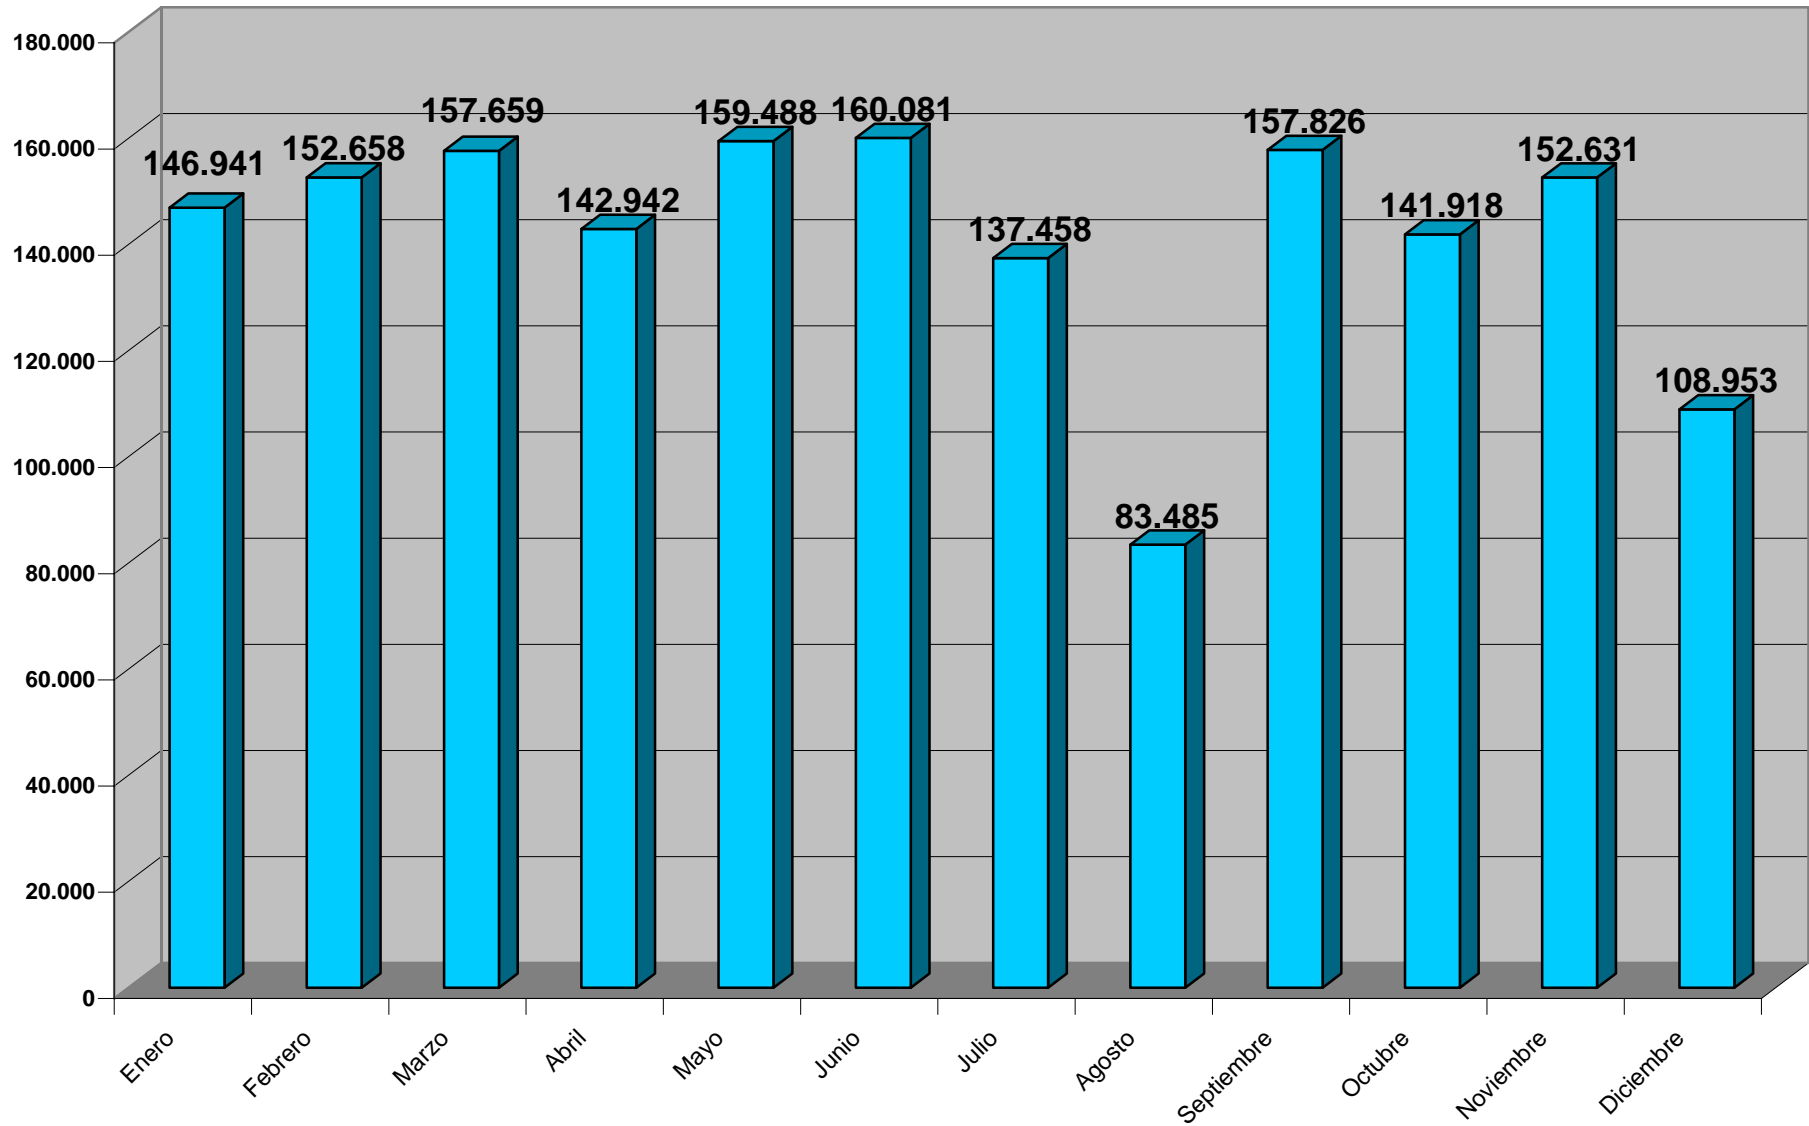

Periodo: Enero-Diciembre 2002

Impreso: 7/Enero/2003

**ATENCIÓN TELEFÓNICA TOTAL (HELP)
2003**

Periodo: Enero -Diciembre 2003

Impreso: 20/enero/2004

**ATENCIÓN TELEFÓNICA TOTAL (HELP)
2004**

Periodo: Enero-Diciembre 2004

Impreso: 05/Enero/2005

**ATENCIÓN TELEFÓNICA TOTAL (HELP)
2005**

**ATENCIÓN TELEFÓNICA TOTAL (HELP)
2006**

Periodo: Enero-Diciembre 2006

Impreso: 9/Enero/2007

**ATENCIÓN TELEFÓNICA TOTAL (HELP)
2007**

Periodo: Enero-Diciembre 2007

Impreso: 9/Enero/2008

**ATENCIÓN TELEFÓNICA TOTAL (HELP)
2008**

Periodo: Enero-Diciembre 2008

Impreso: 9/Enero/2009

**ATENCIÓN TELEFÓNICA TOTAL (HELP)
2009**

**ATENCIÓN TELEFÓNICA TOTAL (HELP)
2010**

ATENCIÓN TELEFÓNICA TOTAL (HELP) 2011

ATENCIÓN TELEFÓNICA TOTAL (HELP) 2012

ATENCIÓN TELEFÓNICA TOTAL (Teléfono 012) 2013

ATENCIÓN TELEFÓNICA TOTAL (Teléfono 012) 2014

ATENCIÓN TELEFÓNICA TOTAL 2015 (Teléfono 012)

Periodo: Enero-Diciembre 2015