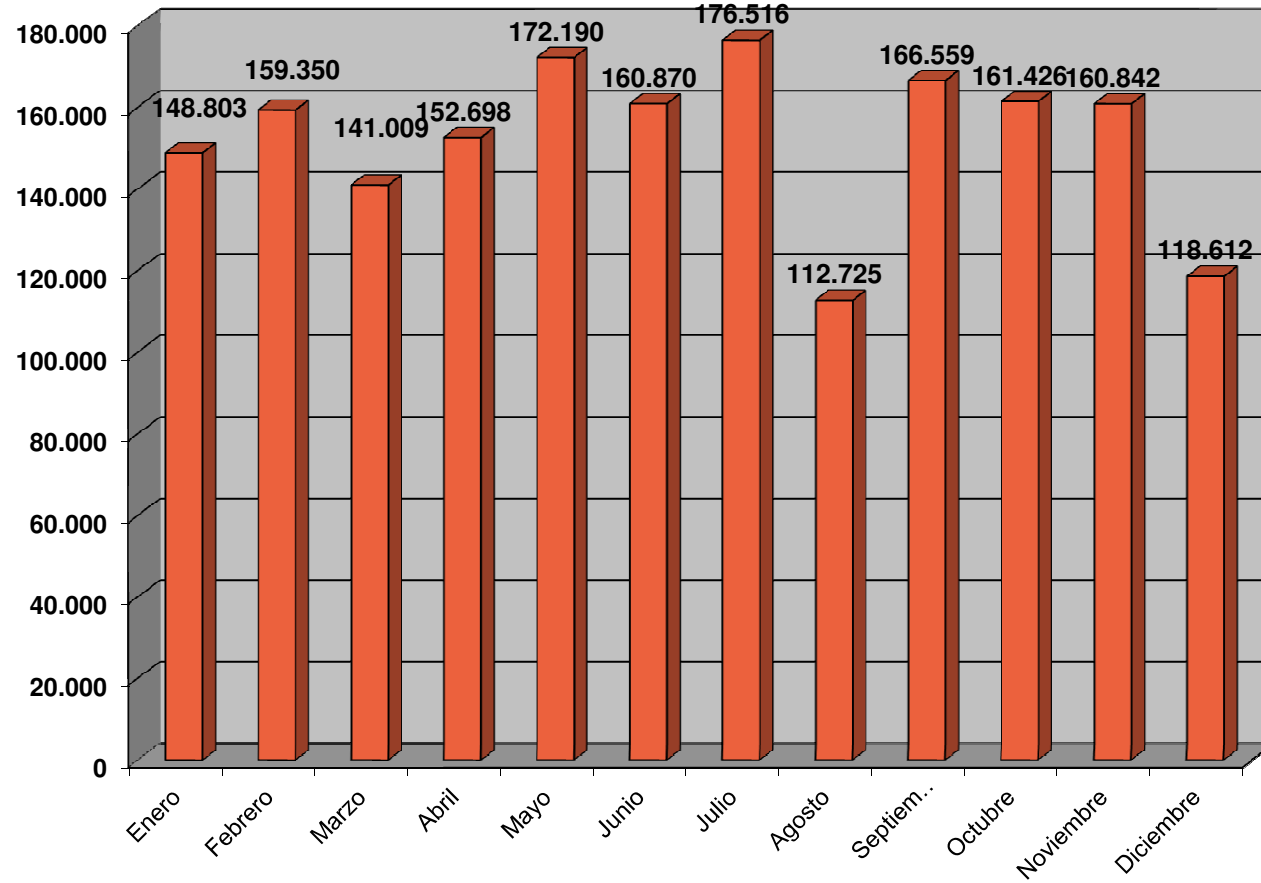

ATENCIÓN TELEFÓNICA TOTAL (HELP) 2012

ATENCIÓN TELEFÓNICA TOTAL (Teléfono 012) 2013

ATENCIÓN TELEFÓNICA TOTAL (Teléfono 012) 2014

ATENCIÓN TELEFÓNICA TOTAL 2015 (Teléfono 012)

Periodo: Enero-Diciembre 2015

Impreso: 11/Enero/2016

[tl15_mes.pdf]

ATENCIÓN TELEFÓNICA TOTAL 2016 (Teléfono 012)

Periodo: Enero a Diciembre 2016

Impreso: 05/Enero/2017

[tl16_mes.pdf]

ATENCIÓN TELEFÓNICA TOTAL 2017 (Teléfono 012)

■ Telefónica (1.702.339 atenciones)

Periodo: 2017

Impreso: 11/Enero/2018

[tl17_mes.pdf]

ATENCIÓN TELEFÓNICA TOTAL 2018 (Teléfono 012)

■ Telefónica (1.831.600 atenciones)

Periodo: 2018

Impreso: 02/Enero/2019

[tl18_mes.pdf]

ATENCIÓN TELEFÓNICA TOTAL 2019 (Teléfono 012)

■ Telefónica (2.372.845 atenciones)

Periodo: 2019

Impreso: 03/Enero/2020

[t119_mes.pdf]

ATENCIÓN TELEFÓNICA TOTAL 2020 (Teléfono 012)

■ Telefónica (2.274.679 atenciones)