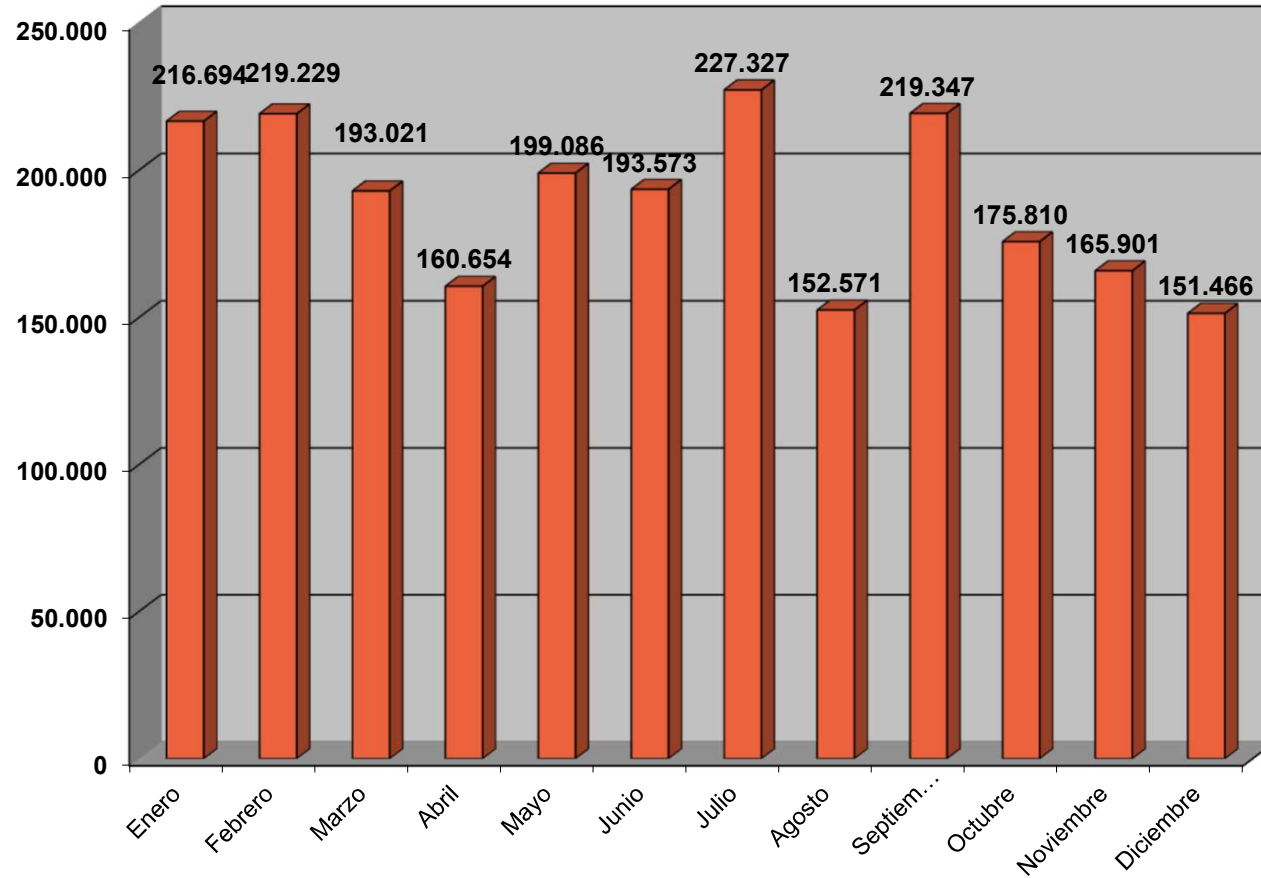

Impreso: 11/Enero/2016

[tl15_mes.pdf]

ATENCIÓN TELEFÓNICA TOTAL 2016 (Teléfono 012)

Periodo: Enero a Diciembre 2016

Impreso: 05/Enero/2017

[tl16_mes.pdf]

ATENCIÓN TELEFÓNICA TOTAL 2017 (Teléfono 012)

■ Telefónica (1.702.339 atenciones)

Periodo: 2017

Impreso: 11/Enero/2018

[tl17_mes.pdf]

ATENCIÓN TELEFÓNICA TOTAL 2018 (Teléfono 012)

■ Telefónica (1.831.600 atenciones)

Periodo: 2018

Impreso: 02/Enero/2019

[tl18_mes.pdf]

ATENCIÓN TELEFÓNICA TOTAL 2019 (Teléfono 012)

■ Telefónica (2.372.845 atenciones)

Periodo: 2019

Impreso: 03/Enero/2020

[t119_mes.pdf]

ATENCIÓN TELEFÓNICA TOTAL 2020 (Teléfono 012)

■ Telefónica (2.274.679 atenciones)

Periodo: 2020

Impreso: 05/Enero/2021

[t120_mes.pdf]

TOTALES ACUMULADOS INFORMACIÓN TELEFÓNICA (012) (1996 a 2020)