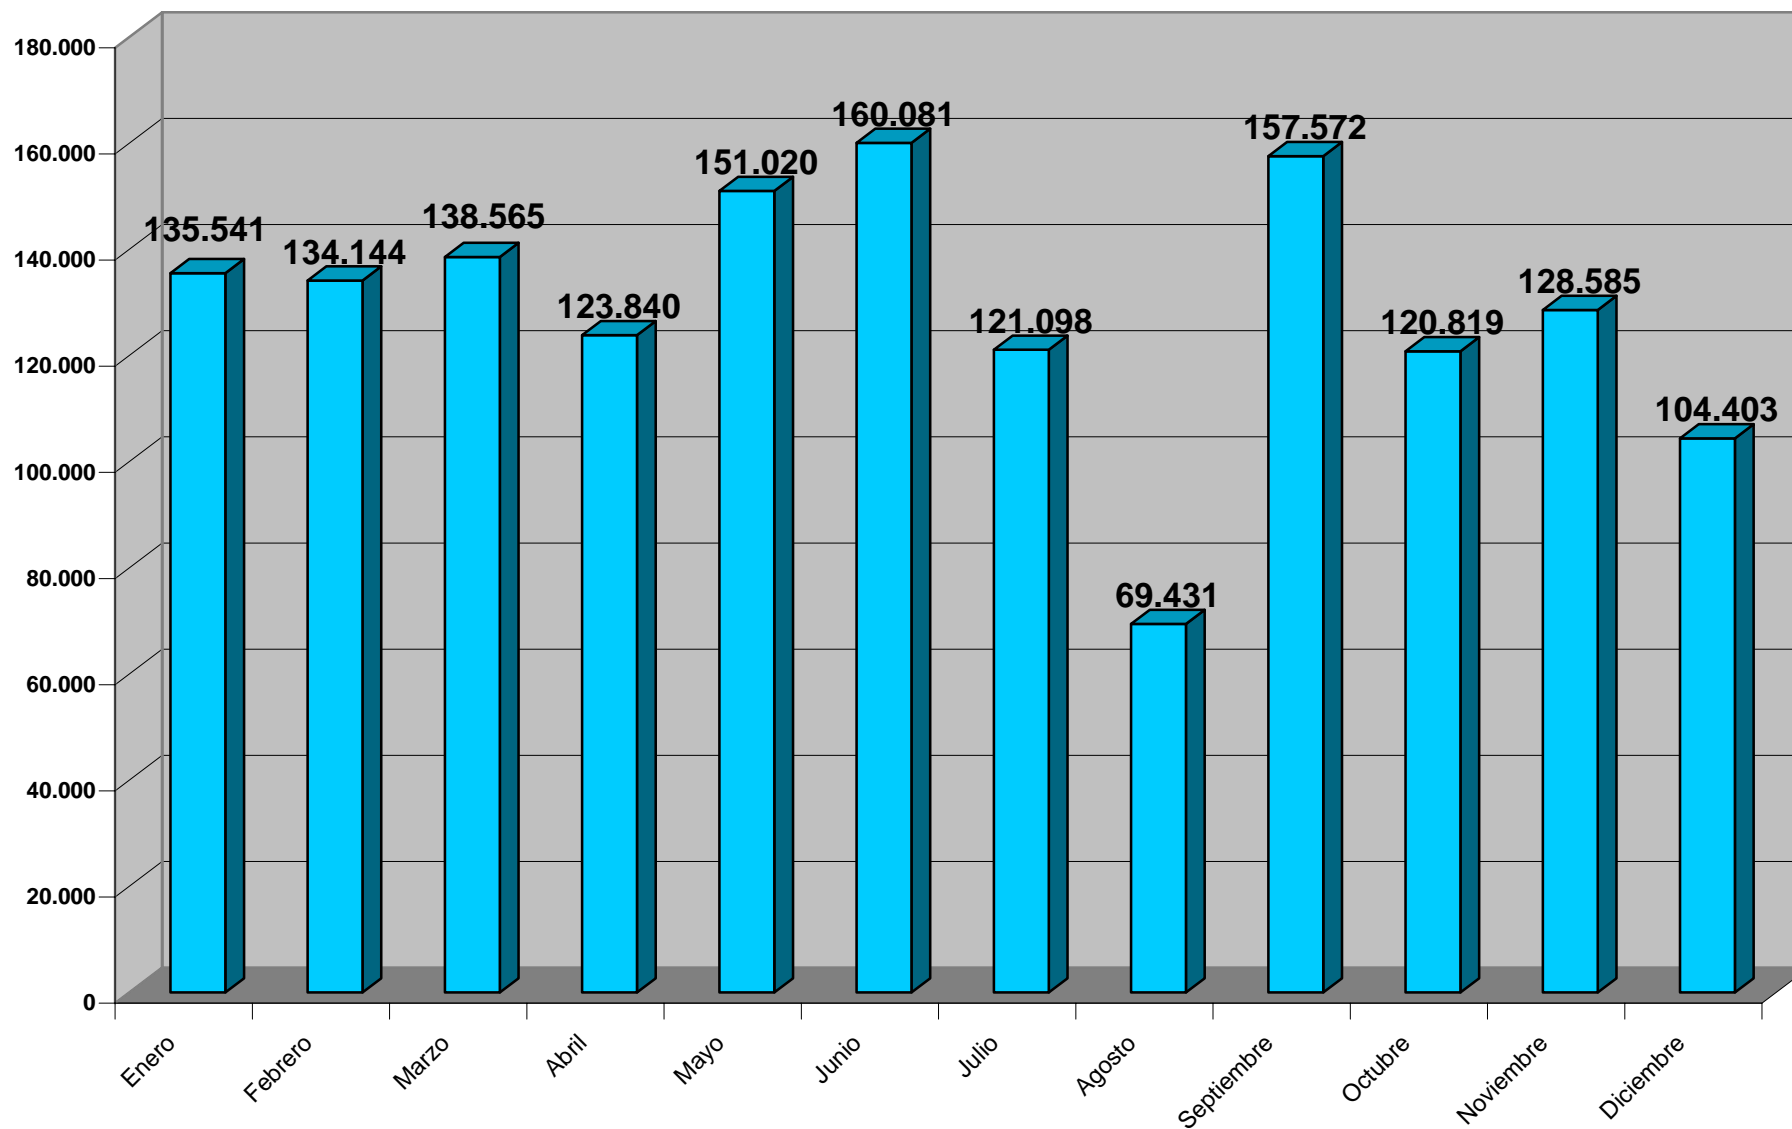

Periodo: Enero-Diciembre 2002

Impreso: 7/Enero/2003

**ATENCIÓN TELEFÓNICA TOTAL (HELP)
2003**

Periodo: Enero -Diciembre 2003

Impreso: 20/enero/2004

**ATENCIÓN TELEFÓNICA TOTAL (HELP)
2004**

Periodo: Enero-Diciembre 2004

Impreso: 05/Enero/2005

**ATENCIÓN TELEFÓNICA TOTAL (HELP)
2005**

**ATENCIÓN TELEFÓNICA TOTAL (HELP)
2006**

Periodo: Enero-Diciembre 2006

Impreso: 9/Enero/2007

**ATENCIÓN TELEFÓNICA TOTAL (HELP)
2007**

Periodo: Enero-Diciembre 2007

Impreso: 9/Enero/2008

**ATENCIÓN TELEFÓNICA TOTAL (HELP)
2008**

Periodo: Enero-Diciembre 2008

Impreso: 9/Enero/2009

**ATENCIÓN TELEFÓNICA TOTAL (HELP)
2009**

**ATENCIÓN TELEFÓNICA TOTAL (HELP)
2010**

ATENCIÓN TELEFÓNICA TOTAL (HELP) 2011

ATENCIÓN TELEFÓNICA TOTAL (HELP) 2012

ATENCIÓN TELEFÓNICA TOTAL (Teléfono 012) 2013

ATENCIÓN TELEFÓNICA TOTAL (Teléfono 012) 2014

ATENCIÓN TELEFÓNICA TOTAL 2015 (Teléfono 012)

Periodo: Enero-Diciembre 2015