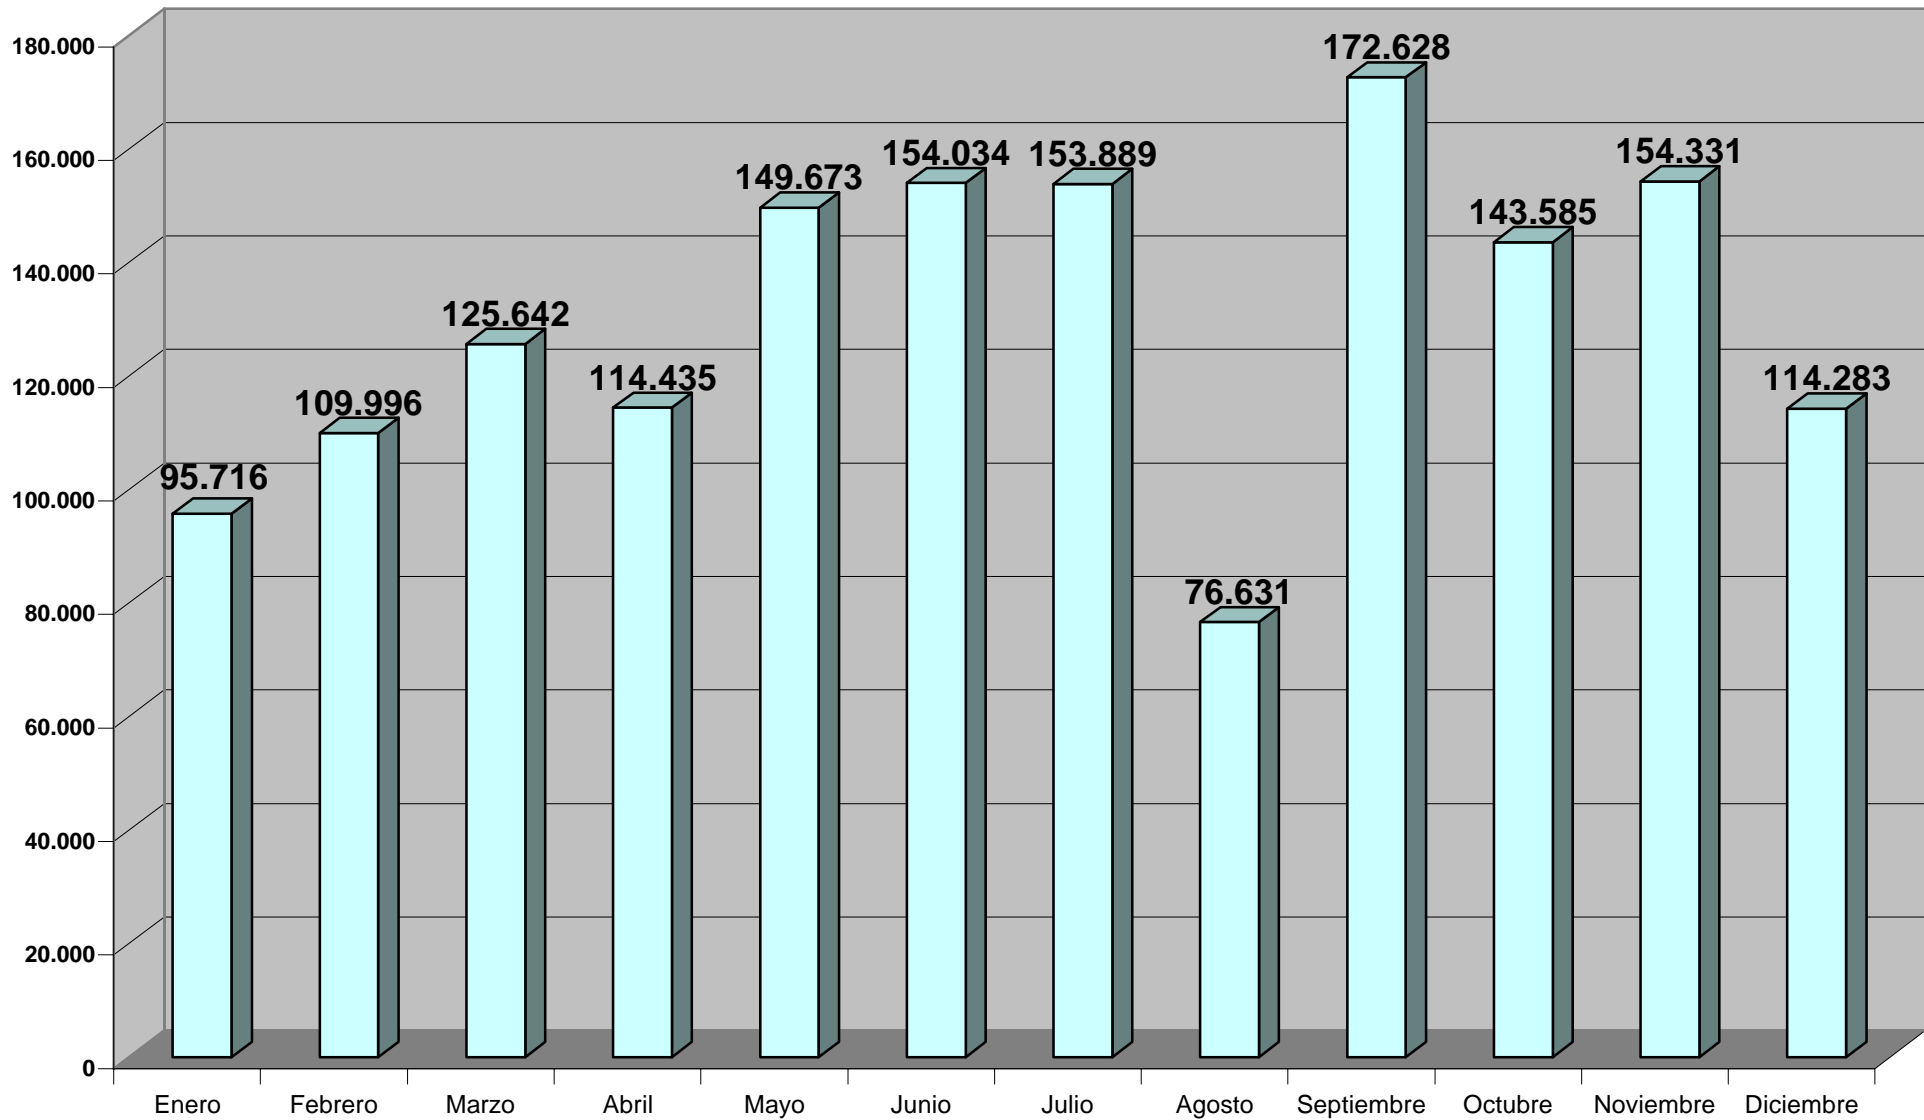

**ATENCIÓN TELEFÓNICA TOTAL (HELP)
1996**

Periodo: Año 1996

Impreso: 9/Noviembre/99

**ATENCIÓN TELEFÓNICA TOTAL (HELP)
1997**

Periodo: Año 1997

Impreso: 9/Noviembre/99

**ATENCIÓN TELEFÓNICA TOTAL (HELP)
1998**

Periodo: Año 1998

Impreso: 03/Noviembre/99

ATENCIÓN TELEFÓNICA TOTAL (HELP) 1999

**ATENCIÓN TELEFÓNICA TOTAL (HELP)
2000**

Periodo: Año 2000

Impreso: 03/Enero/2001

**ATENCIÓN TELEFÓNICA TOTAL (HELP)
2001**

**ATENCIÓN TELEFÓNICA TOTAL (HELP)
2002**

Periodo: Enero-Diciembre 2002

Impreso: 7/Enero/2003

**ATENCIÓN TELEFÓNICA TOTAL (HELP)
2003**

Periodo: Enero -Diciembre 2003

Impreso: 20/enero/2004

**ATENCIÓN TELEFÓNICA TOTAL (HELP)
2004**

Periodo: Enero-Diciembre 2004

Impreso: 05/Enero/2005

**ATENCIÓN TELEFÓNICA TOTAL (HELP)
2005**

**ATENCIÓN TELEFÓNICA TOTAL (HELP)
2006**

Periodo: Enero-Diciembre 2006

Impreso: 9/Enero/2007

**ATENCIÓN TELEFÓNICA TOTAL (HELP)
2007**

Periodo: Enero-Diciembre 2007