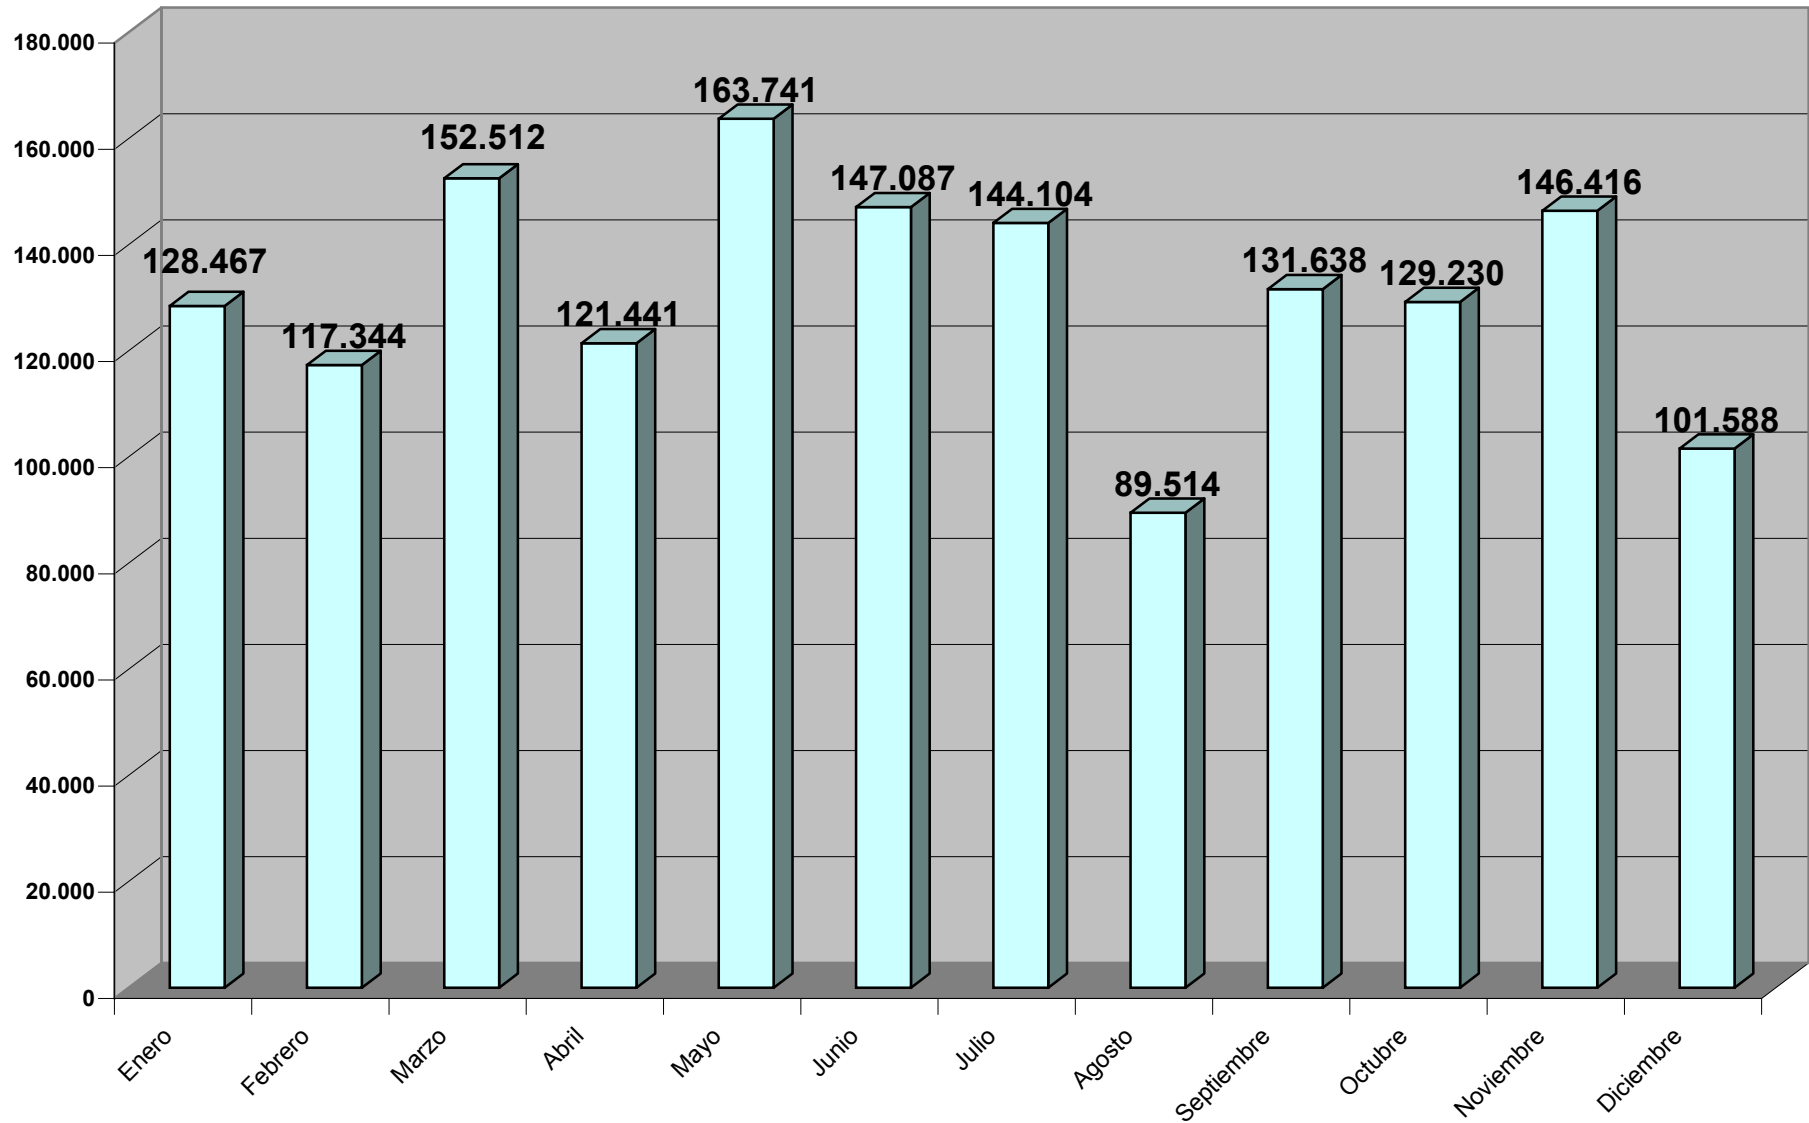

**ATENCIÓN TELEFÓNICA TOTAL (HELP)
1996**

Periodo: Año 1996

Impreso: 9/Noviembre/99

**ATENCIÓN TELEFÓNICA TOTAL (HELP)
1997**

Periodo: Año 1997

Impreso: 9/Noviembre/99

**ATENCIÓN TELEFÓNICA TOTAL (HELP)
1998**

Periodo: Año 1998

Impreso: 03/Noviembre/99

ATENCIÓN TELEFÓNICA TOTAL (HELP) 1999

**ATENCIÓN TELEFÓNICA TOTAL (HELP)
2000**

Periodo: Año 2000

Impreso: 03/Enero/2001

**ATENCIÓN TELEFÓNICA TOTAL (HELP)
2001**

**ATENCIÓN TELEFÓNICA TOTAL (HELP)
2002**

Periodo: Enero-Diciembre 2002

Impreso: 7/Enero/2003

**ATENCIÓN TELEFÓNICA TOTAL (HELP)
2003**

Periodo: Enero -Diciembre 2003

Impreso: 20/enero/2004

**ATENCIÓN TELEFÓNICA TOTAL (HELP)
2004**

Periodo: Enero-Diciembre 2004

Impreso: 05/Enero/2005

**ATENCIÓN TELEFÓNICA TOTAL (HELP)
2005**

**ATENCIÓN TELEFÓNICA TOTAL (HELP)
2006**

Periodo: Enero-Diciembre 2006

Impreso: 9/Enero/2007

**ATENCIÓN TELEFÓNICA TOTAL (HELP)
2007**

Periodo: Enero-Diciembre 2007