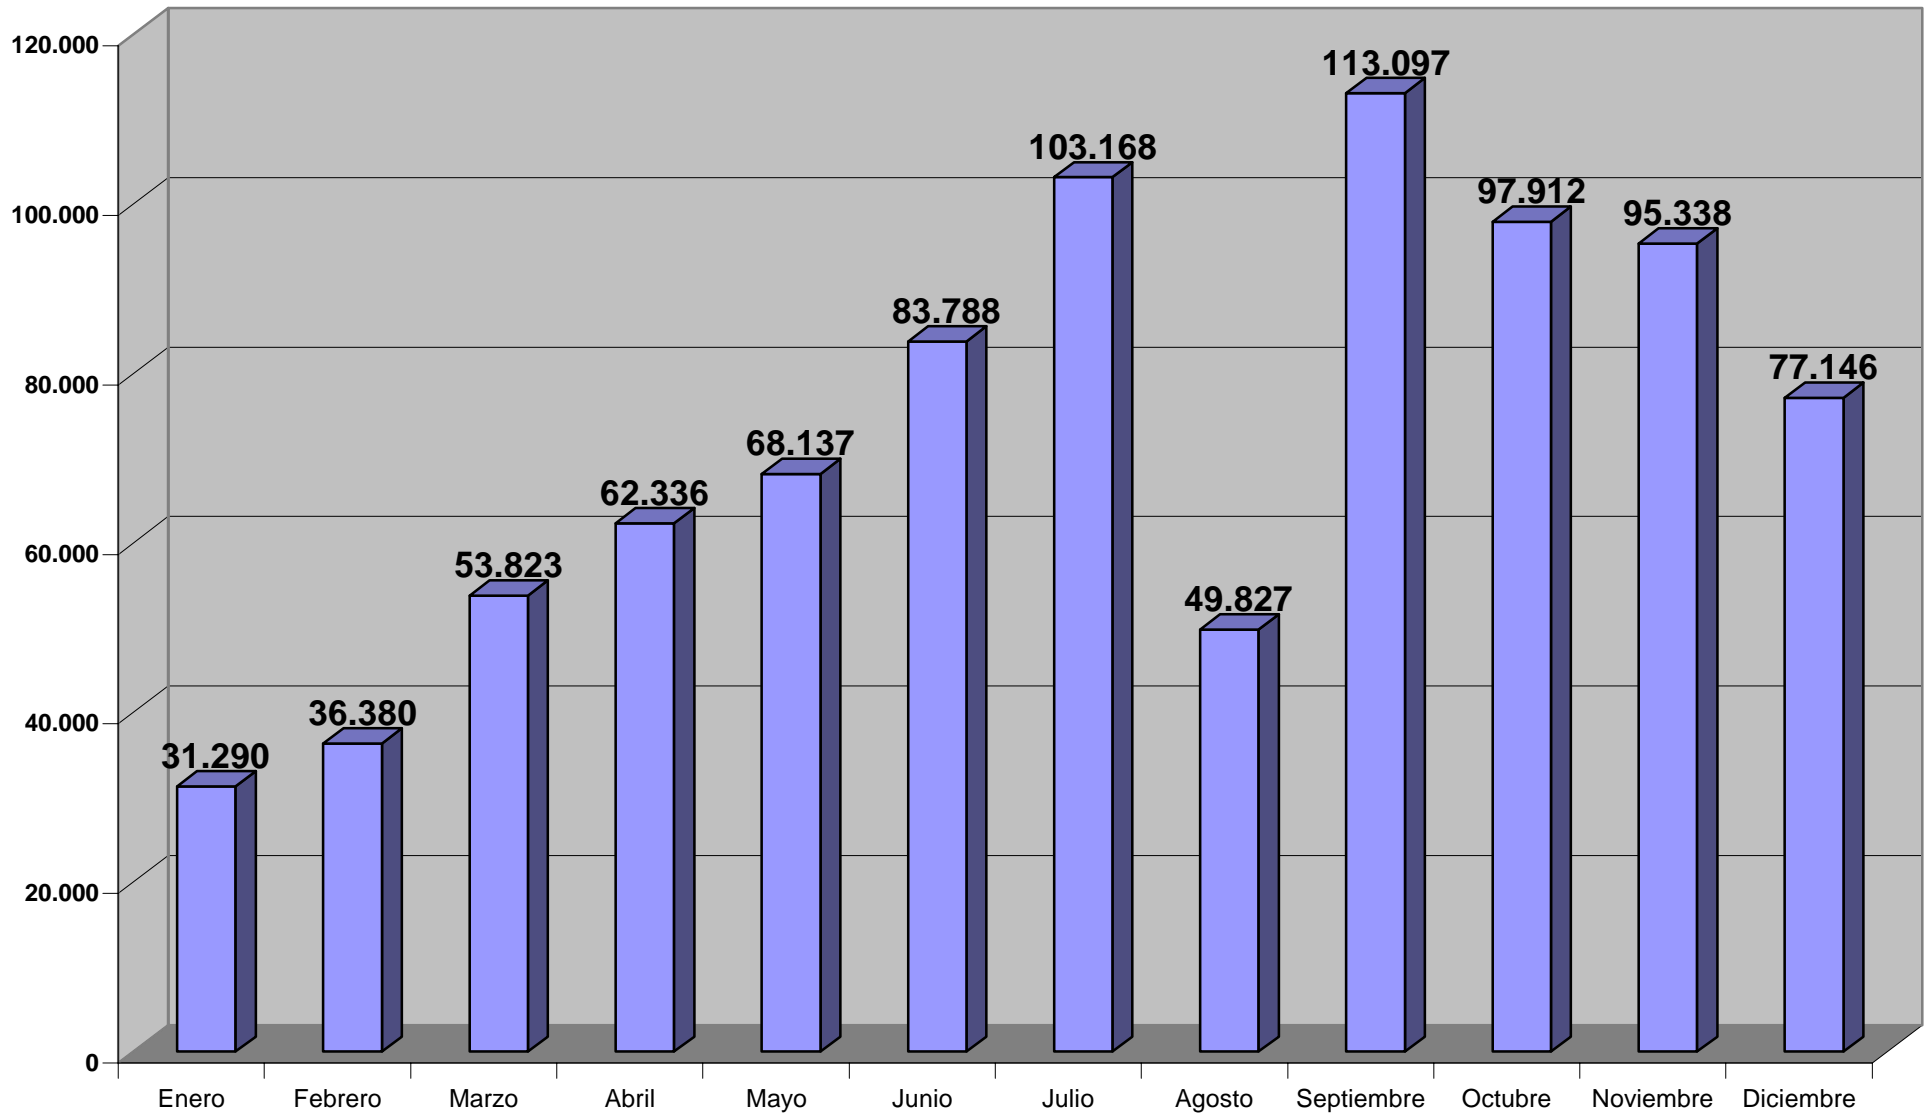

**ATENCIÓN TELEFÓNICA TOTAL (HELP)
1996**

Periodo: Año 1996

Impreso: 9/Noviembre/99

**ATENCIÓN TELEFÓNICA TOTAL (HELP)
1997**

Periodo: Año 1997

Impreso: 9/Noviembre/99

**ATENCIÓN TELEFÓNICA TOTAL (HELP)
1998**

Periodo: Año 1998

Impreso: 03/Noviembre/99

ATENCIÓN TELEFÓNICA TOTAL (HELP) 1999

**ATENCIÓN TELEFÓNICA TOTAL (HELP)
2000**

Periodo: Año 2000

Impreso: 03/Enero/2001

**ATENCIÓN TELEFÓNICA TOTAL (HELP)
2001**

**ATENCIÓN TELEFÓNICA TOTAL (HELP)
2002**

Periodo: Enero-Diciembre 2002

Impreso: 7/Enero/2003

**ATENCIÓN TELEFÓNICA TOTAL (HELP)
2003**

Periodo: Enero -Diciembre 2003

Impreso: 20/enero/2004

**ATENCIÓN TELEFÓNICA TOTAL (HELP)
2004**

Periodo: Enero-Diciembre 2004

Impreso: 05/Enero/2005

**ATENCIÓN TELEFÓNICA TOTAL (HELP)
2005**

**ATENCIÓN TELEFÓNICA TOTAL (HELP)
2006**

Periodo: Enero-Diciembre 2006

Impreso: 9/Enero/2007

**ATENCIÓN TELEFÓNICA TOTAL (HELP)
2007**

Periodo: Enero-Diciembre 2007