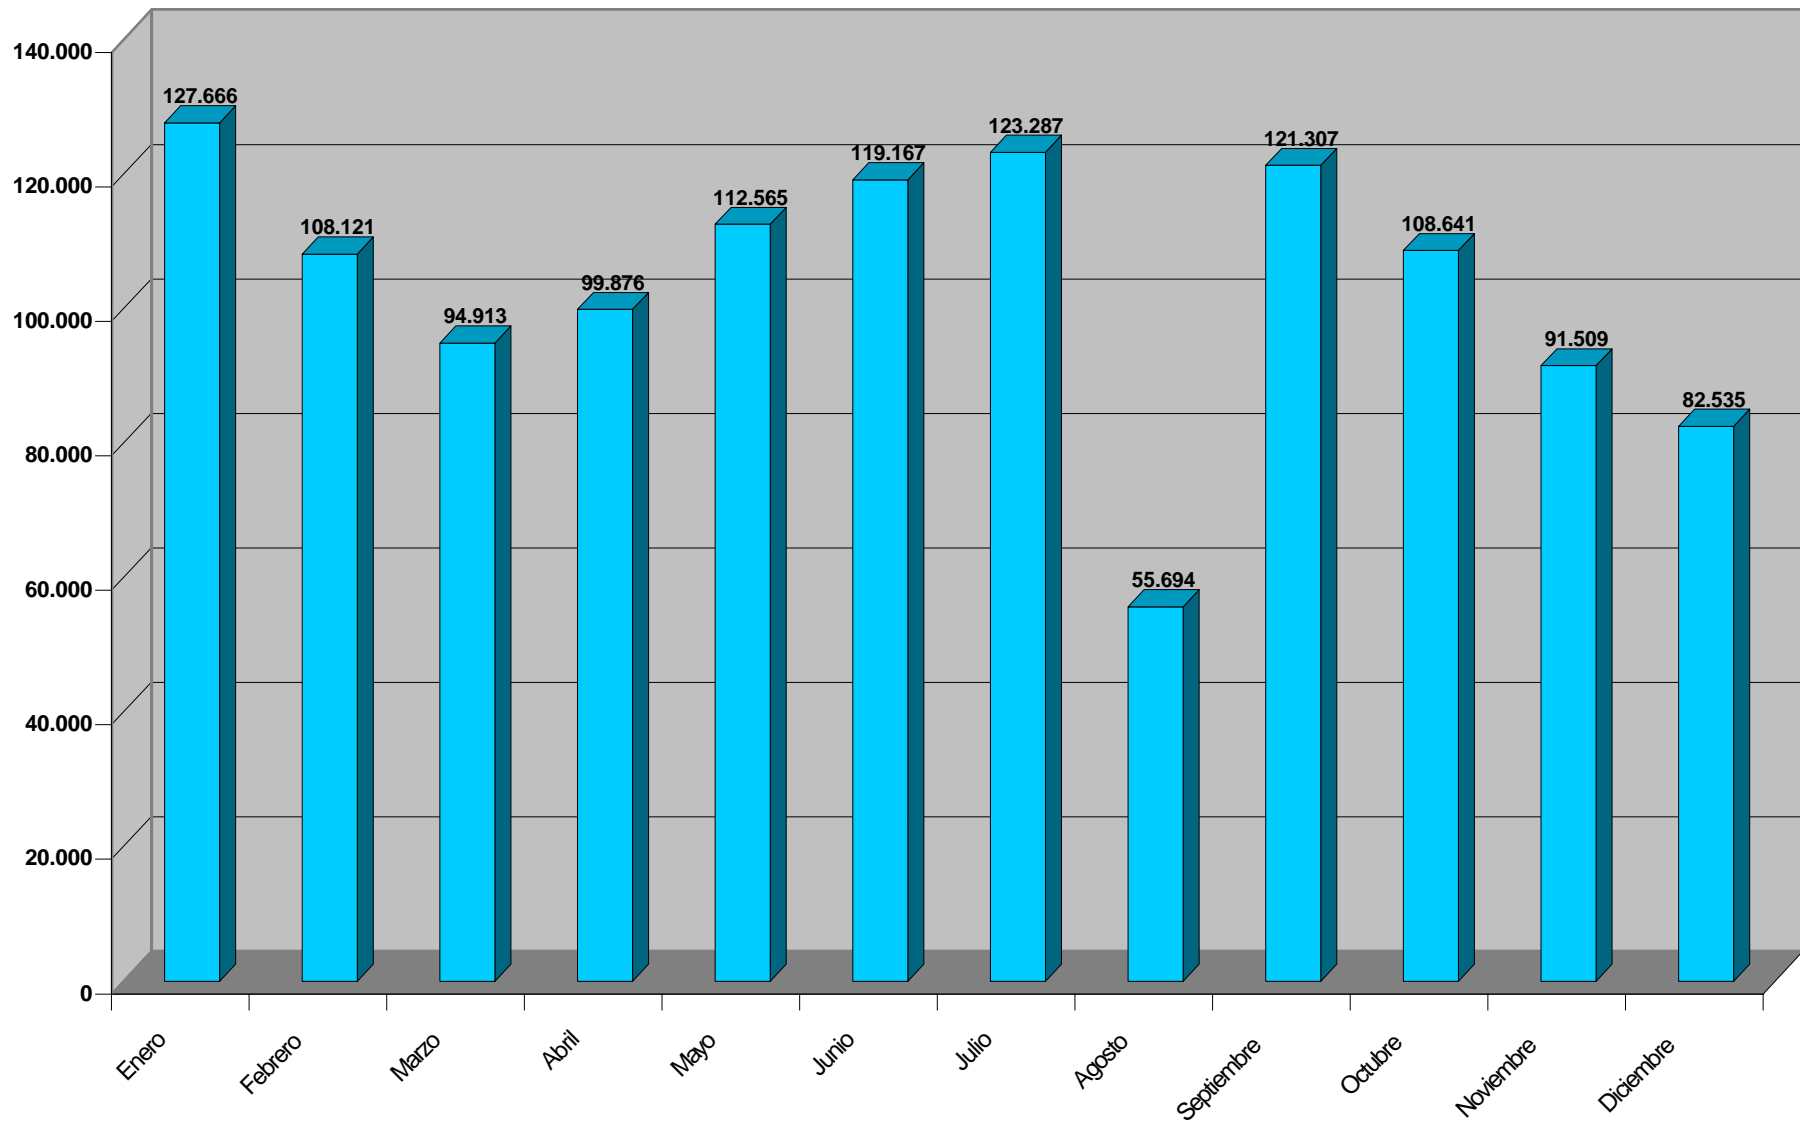

Periodo: Enero-Diciembre 2002

Impreso: 7/Enero/2003

**ATENCIÓN TELEFÓNICA TOTAL (HELP)
2003**

Periodo: Enero -Diciembre 2003

Impreso: 20/enero/2004

**ATENCIÓN TELEFÓNICA TOTAL (HELP)
2004**

Periodo: Enero-Diciembre 2004

Impreso: 05/Enero/2005

**ATENCIÓN TELEFÓNICA TOTAL (HELP)
2005**

**ATENCIÓN TELEFÓNICA TOTAL (HELP)
2006**

Periodo: Enero-Diciembre 2006

Impreso: 9/Enero/2007

**ATENCIÓN TELEFÓNICA TOTAL (HELP)
2007**

Periodo: Enero-Diciembre 2007

Impreso: 9/Enero/2008

**ATENCIÓN TELEFÓNICA TOTAL (HELP)
2008**

Periodo: Enero-Diciembre 2008

Impreso: 9/Enero/2009

**ATENCIÓN TELEFÓNICA TOTAL (HELP)
2009**

**ATENCIÓN TELEFÓNICA TOTAL (HELP)
2010**

ATENCIÓN TELEFÓNICA TOTAL (HELP) 2011

ATENCIÓN TELEFÓNICA TOTAL (HELP) 2012

ATENCIÓN TELEFÓNICA TOTAL (Teléfono 012) 2013

ATENCIÓN TELEFÓNICA TOTAL (Teléfono 012) 2014

ATENCIÓN TELEFÓNICA TOTAL 2015 (Teléfono 012)

Periodo: Enero-Diciembre 2015