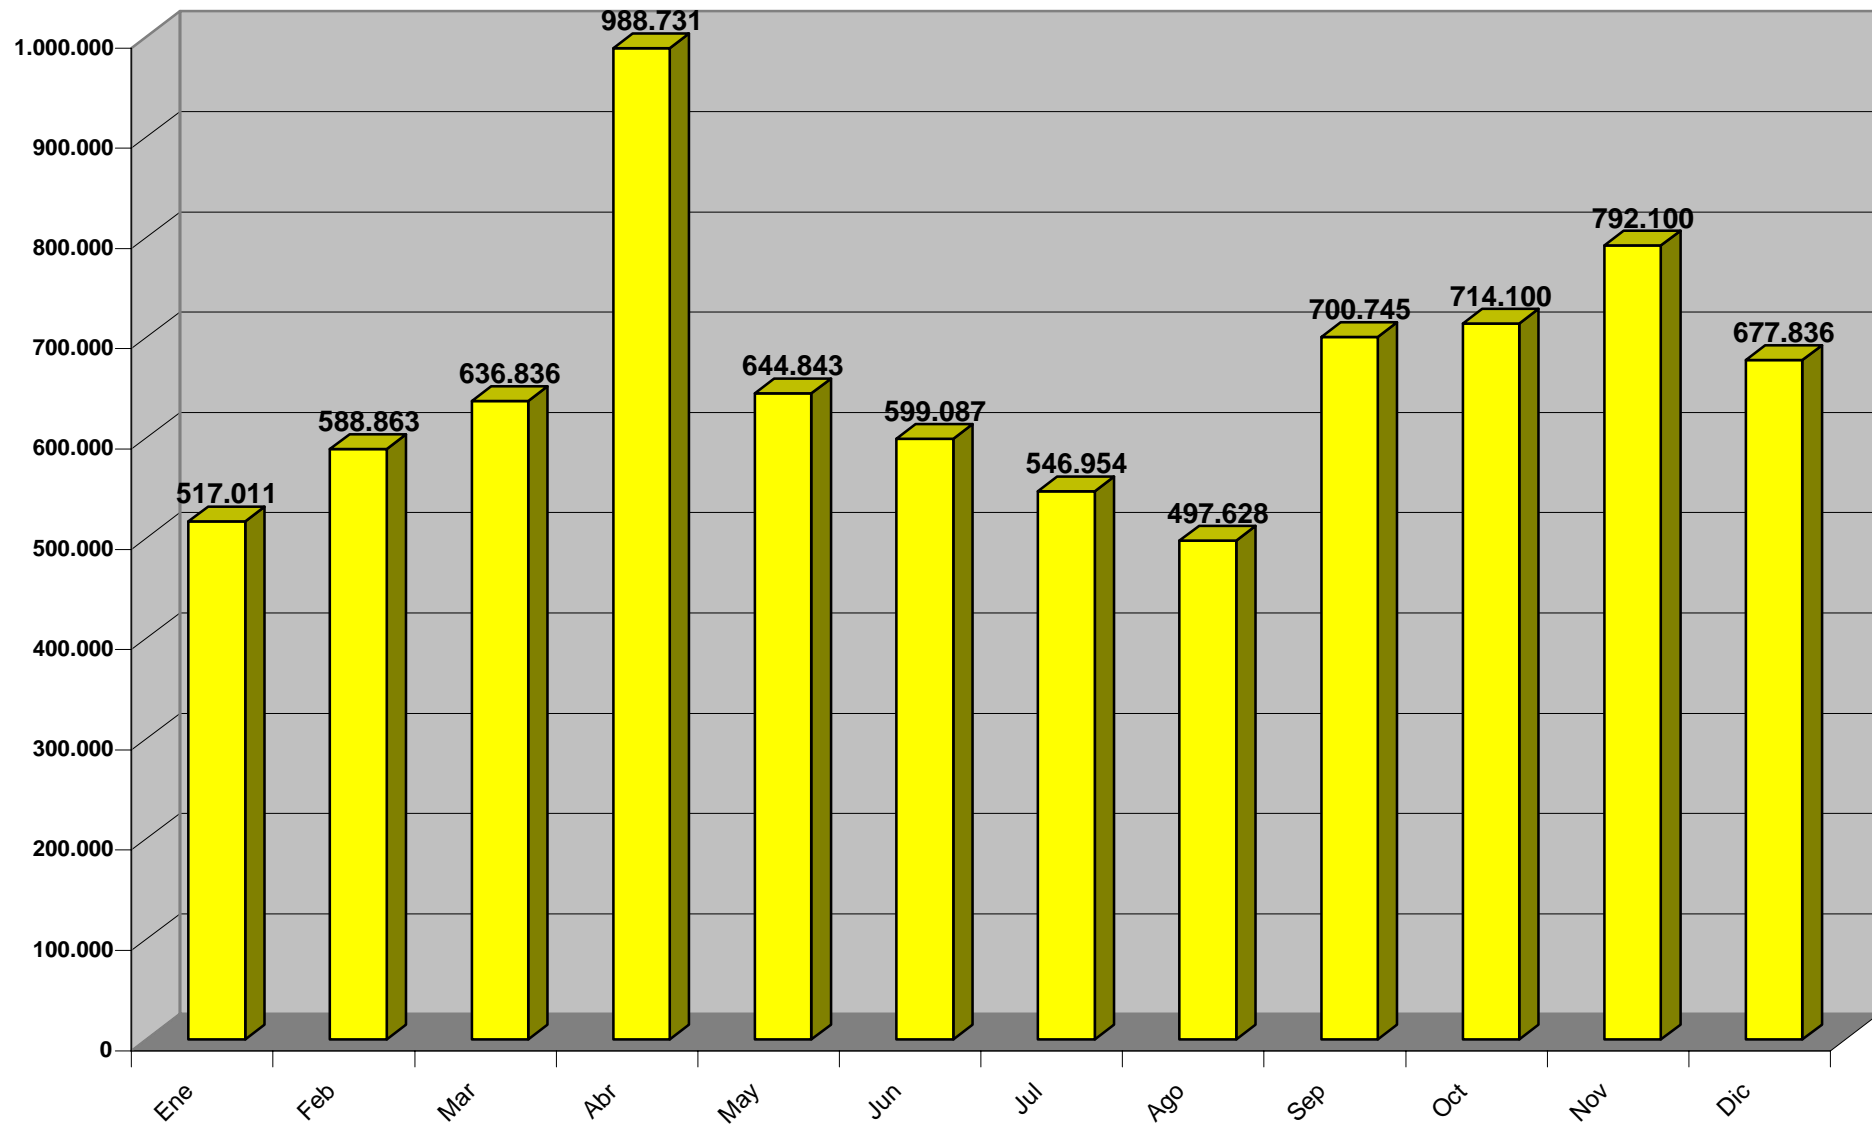

Impreso: 9/Enero/2008

VISITAS GUÍA PROP INTERNET 2008

Periodo: Enero-Diciembre 2008

Impreso: 9/Enero/2009

VISITAS GUÍA PROP INTERNET 2009

Periodo: Enero-Diciembre 2009

Impreso: 11/Enero/2010

VISITAS GUÍA PROP INTERNET 2010

VISITAS GUÍA PROP INTERNET 2015

Internet (7.603.463 atenciones)

Periodo: Enero-Diciembre 2015

Impreso: 11/Enero/2016

[in15_mes.pdf]

VISITAS GUÍA PROP INTERNET 2016

Internet (19.338.367 atenciones)

Periodo: Enero a Diciembre 2016

Internet (19.020.177 atenciones)

Periodo: 2018

Impreso: 02/Enero/2019

[in18_mes.pdf]

VISITAS GUÍA PROP INTERNET 2019

Internet (19.836.785 atenciones)

Periodo: 2019
Impreso: 03/Enero/2020
[in19_mes.pdf]

VISITAS GUÍA PROP INTERNET 2020

Internet (26.802.590 atenciones)

Periodo: 2020

Impreso: 05/Enero/2021

[in20_mes.pdf]

TOTALES ACUMULADOS INFORMACIÓN INTERNET (2000 a 2020)