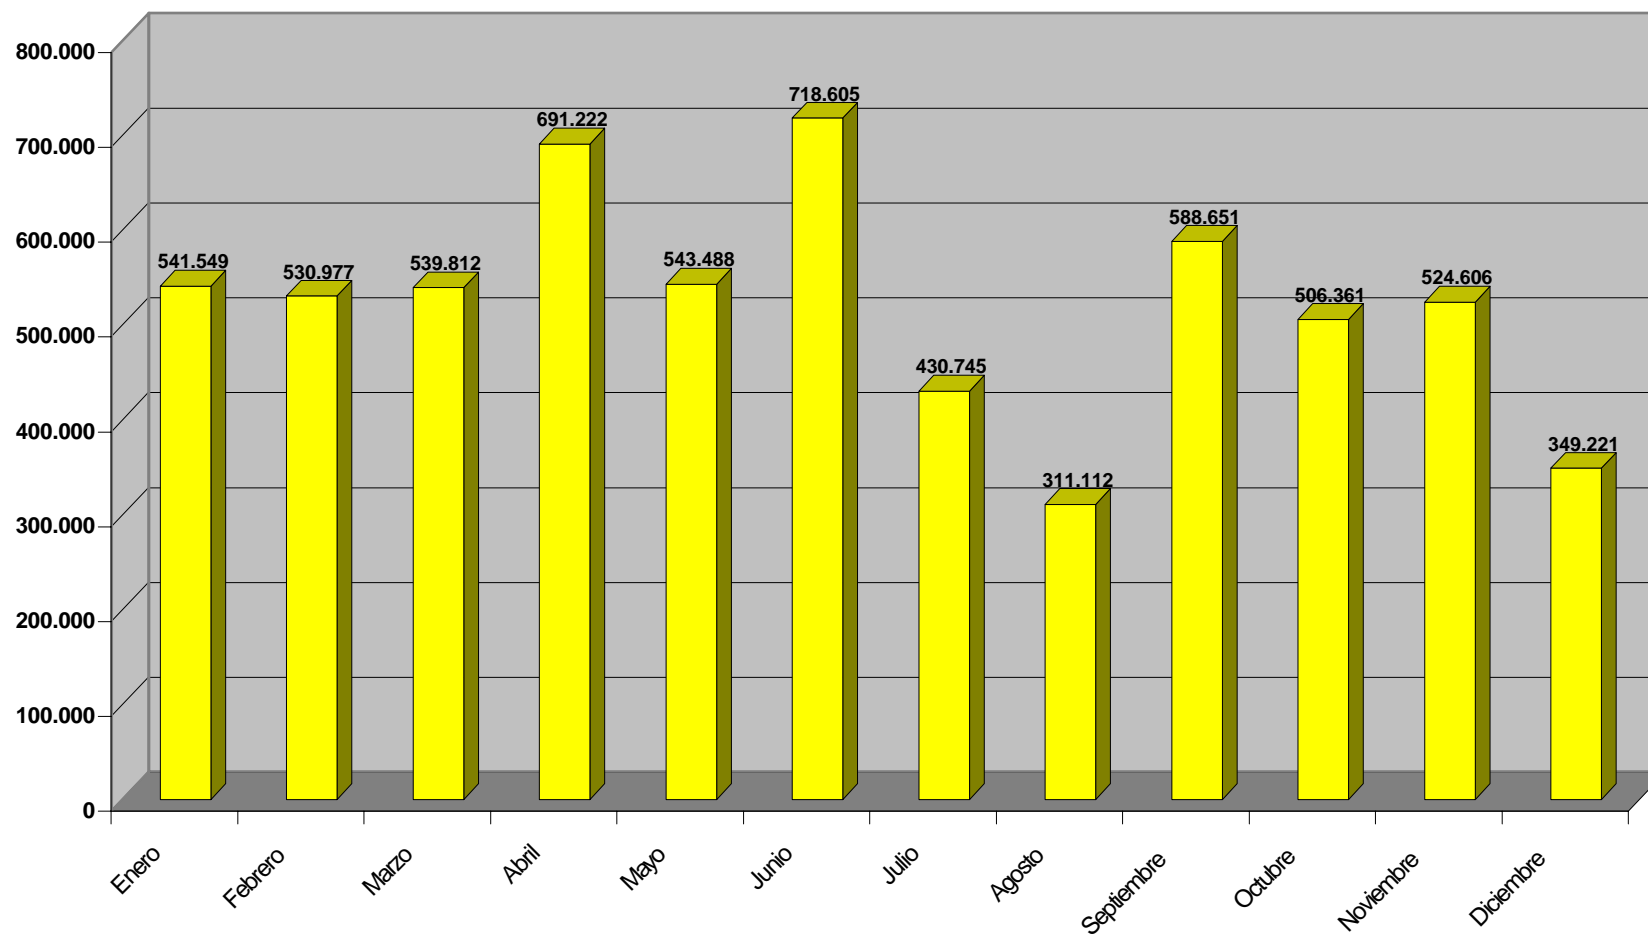

Periodo: Enero-Diciembre 2010

Impreso: 4/Enero/2011

VISITAS GUÍA PROP INTERNET 2011

VISITAS GUÍA PROP INTERNET
2012

VISITAS GUÍA PROP INTERNET 2013

Periodo: Año 2013
Impreso: 15/Enero/2014

VISITAS GUÍA PROP INTERNET 2014

VISITAS GUÍA PROP INTERNET 2015

Internet (7.603.463 atenciones)

Periodo: Enero-Diciembre 2015

Impreso: 11/Enero/2016

[in15_mes.pdf]

VISITAS GUÍA PROP INTERNET 2016

Internet (19.338.367 atenciones)

Periodo: Enero a Diciembre 2016

Internet (19.020.177 atenciones)

Periodo: 2018

Impreso: 02/Enero/2019

[in18_mes.pdf]

VISITAS GUÍA PROP INTERNET 2019

Internet (19.836.785 atenciones)

Periodo: 2019
Impreso: 03/Enero/2020
[in19_mes.pdf]

VISITAS GUÍA PROP INTERNET 2020

Internet (26.802.590 atenciones)

Periodo: 2020

Impreso: 05/Enero/2021

[in20_mes.pdf]

TOTALES ACUMULADOS INFORMACIÓN INTERNET (2000 a 2020)