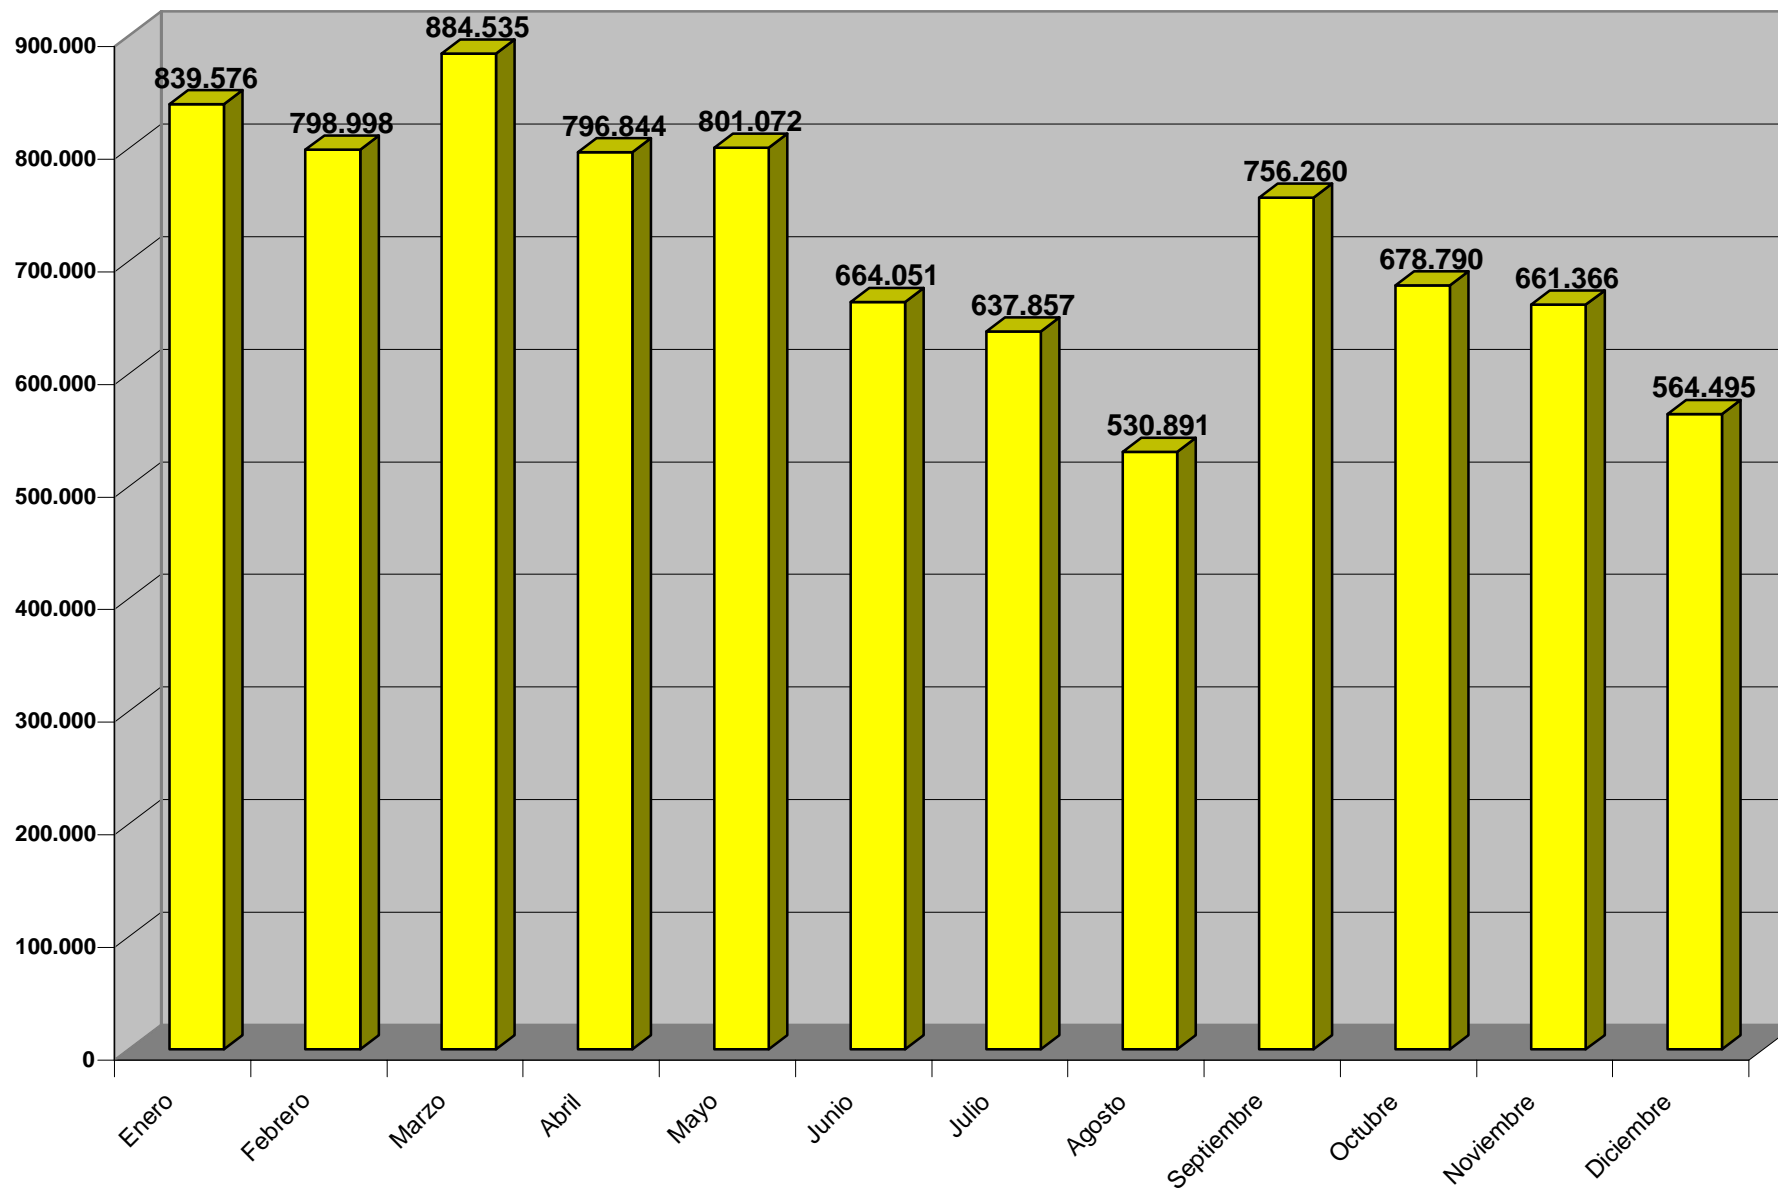

VISITAS GUÍA PROP INTERNET 2011