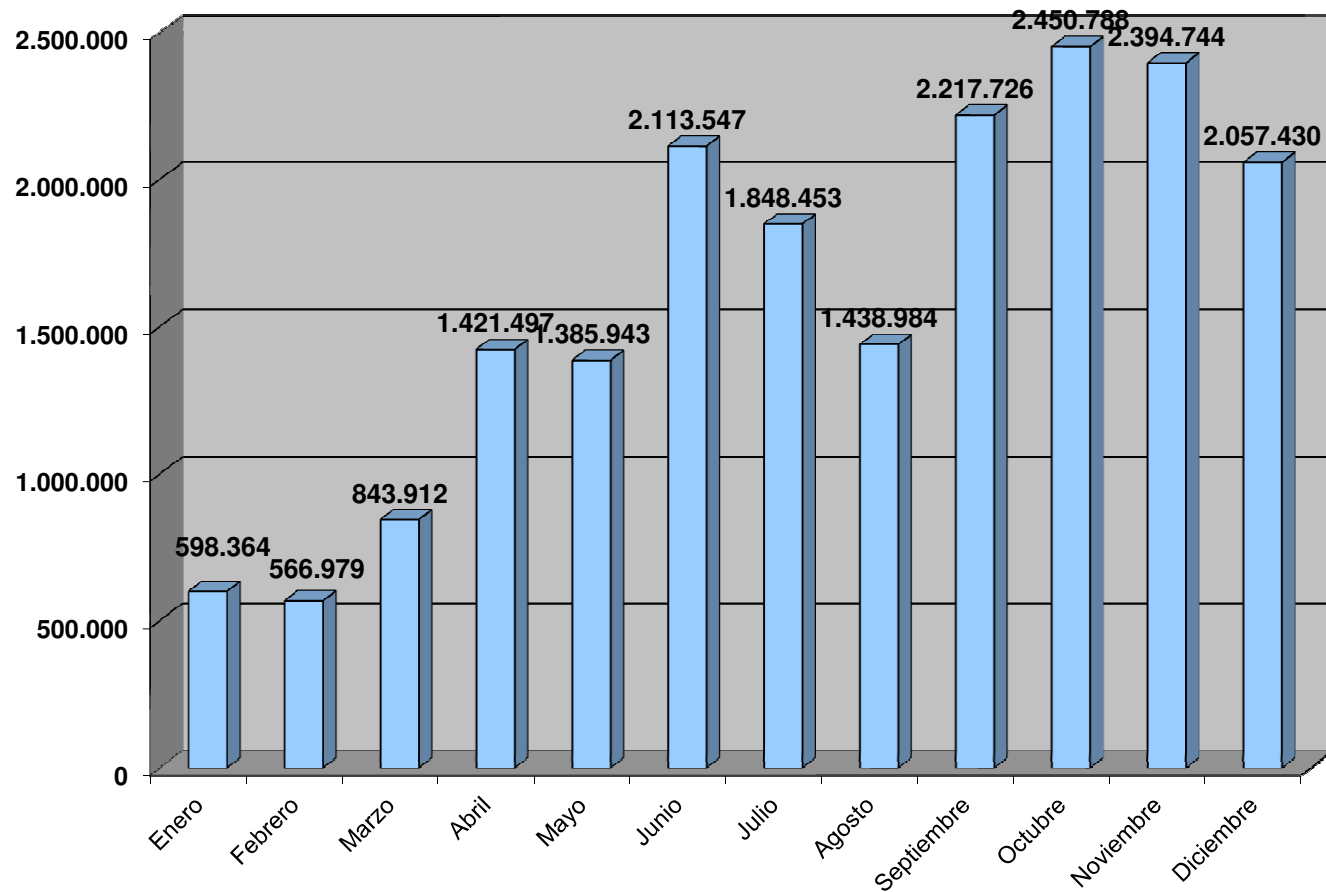

VISITAS GUÍA PROP INTERNET 2015

Internet (7.603.463 atenciones)

Periodo: Enero-Diciembre 2015

Impreso: 11/Enero/2016

[in15_mes.pdf]

VISITAS GUÍA PROP INTERNET 2016

Internet (19.338.367 atenciones)

Periodo: Enero a Diciembre 2016

Impreso: 05/Enero/2017

[in16_mes.pdf]

VISITAS GUÍA PROP INTERNET 2017

Internet (27.776.521 atenciones)

Periodo: 2017

Impreso: 11/Enero/2018

[in17_mes.pdf]

VISITAS GUÍA PROP INTERNET 2018

Internet (19.020.177 atenciones)

Periodo: 2018

Impreso: 02/Enero/2019

[in18_mes.pdf]

VISITAS GUÍA PROP INTERNET 2019

Internet (19.836.785 atenciones)

Periodo: 2019
Impreso: 03/Enero/2020
[in19_mes.pdf]

VISITAS GUÍA PROP INTERNET 2020

Internet (26.802.590 atenciones)

Periodo: 2020

Impreso: 05/Enero/2021

[in20_mes.pdf]

TOTALES ACUMULADOS INFORMACIÓN INTERNET (2000 a 2020)