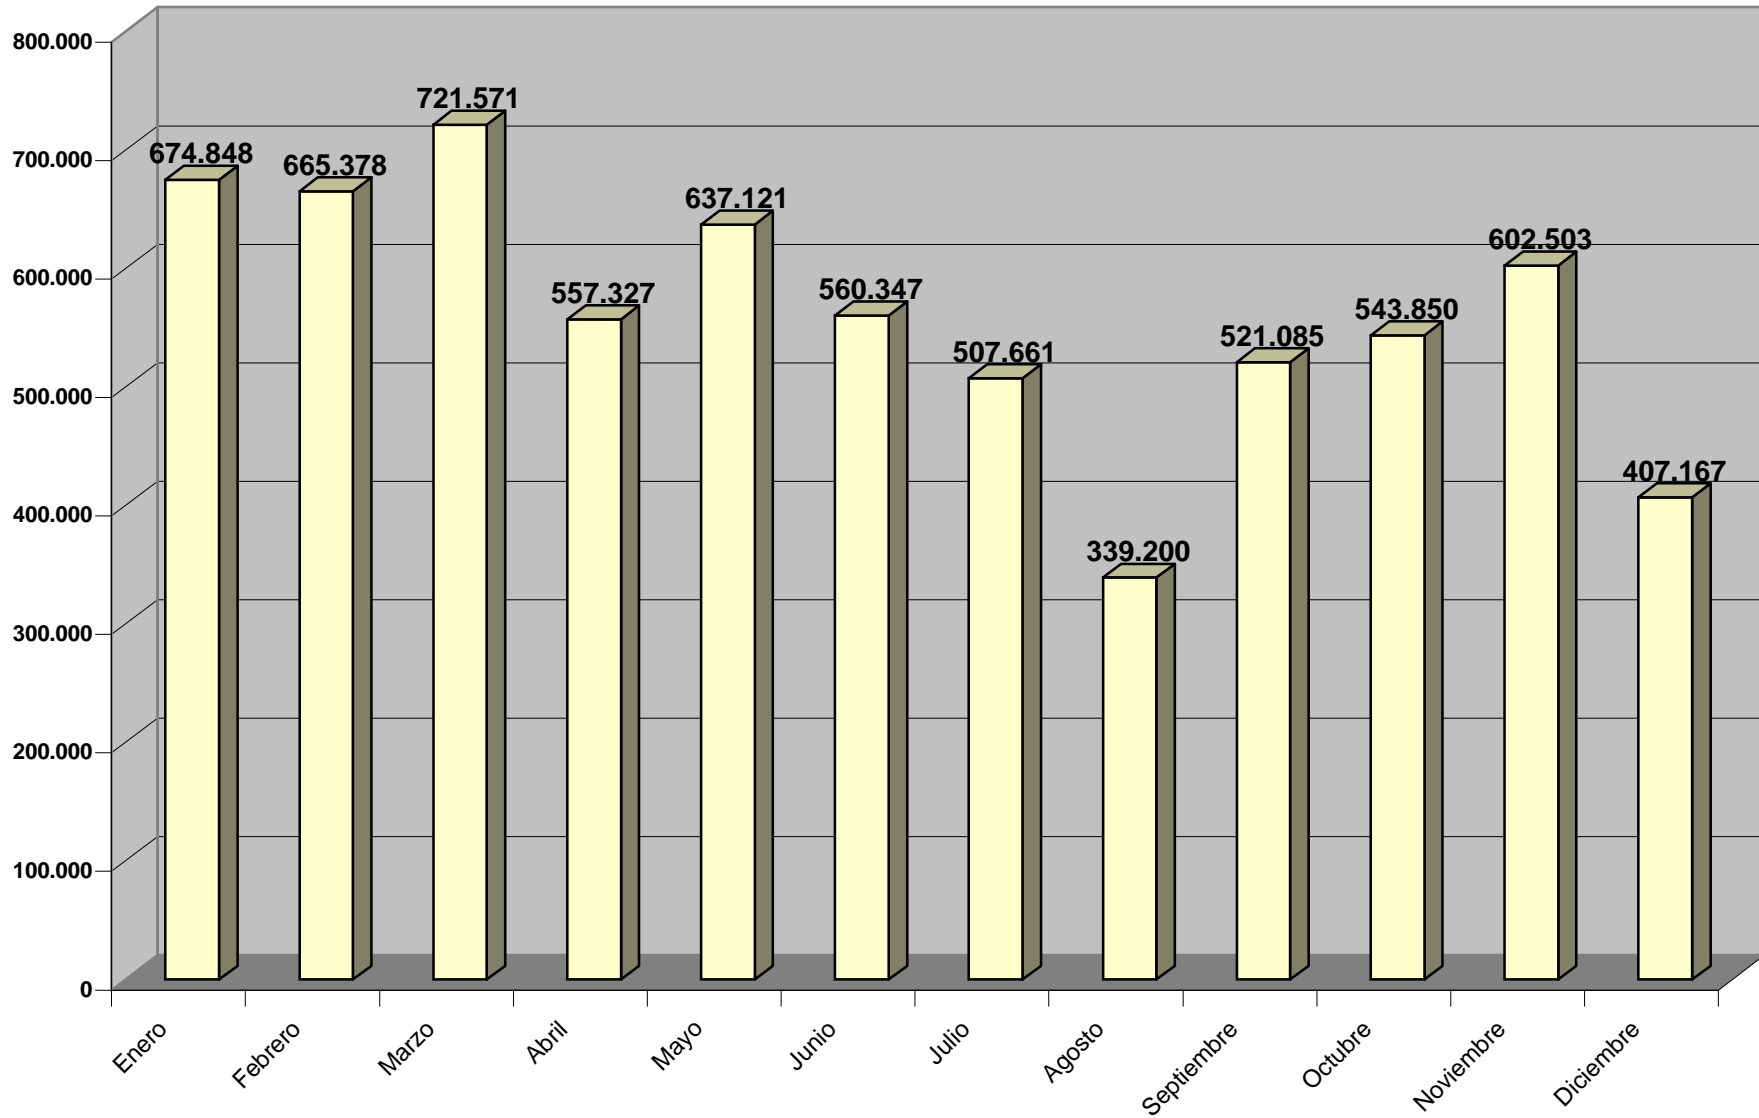

**VISITAS GUÍA PROP INTERNET
2000**

Periodo: Año 2000

Impreso: 03/Enero/2001

**VISITAS GUÍA PROP INTERNET
2001**

**VISITAS GUÍA PROP INTERNET
2002**

Periodo: Enero-Diciembre 2002

Impreso: 7/Enero/2003

VISITAS GUÍA PROP INTERNET 2003

Periodo: Enero -Diciembre 2003

Impreso: 20/enero/2004

VISITAS GUÍA PROP INTERNET 2004

VISITAS GUÍA PROP INTERNET 2005

**VISITAS GUÍA PROP INTERNET
2006**

VISITAS GUÍA PROP INTERNET 2007

Periodo: Enero-Diciembre 2007

VISITAS GUÍA PROP INTERNET 2015

Internet (7.603.463 atenciones)

Periodo: Enero-Diciembre 2015

Impreso: 11/Enero/2016

[in15_mes.pdf]

VISITAS GUÍA PROP INTERNET 2016

Internet (19.338.367 atenciones)

Periodo: Enero a Diciembre 2016

Internet (26.802.590 atenciones)

Periodo: 2020

Impreso: 05/Enero/2021

[in20_mes.pdf]

TOTALES ACUMULADOS INFORMACIÓN INTERNET (2000 a 2020)