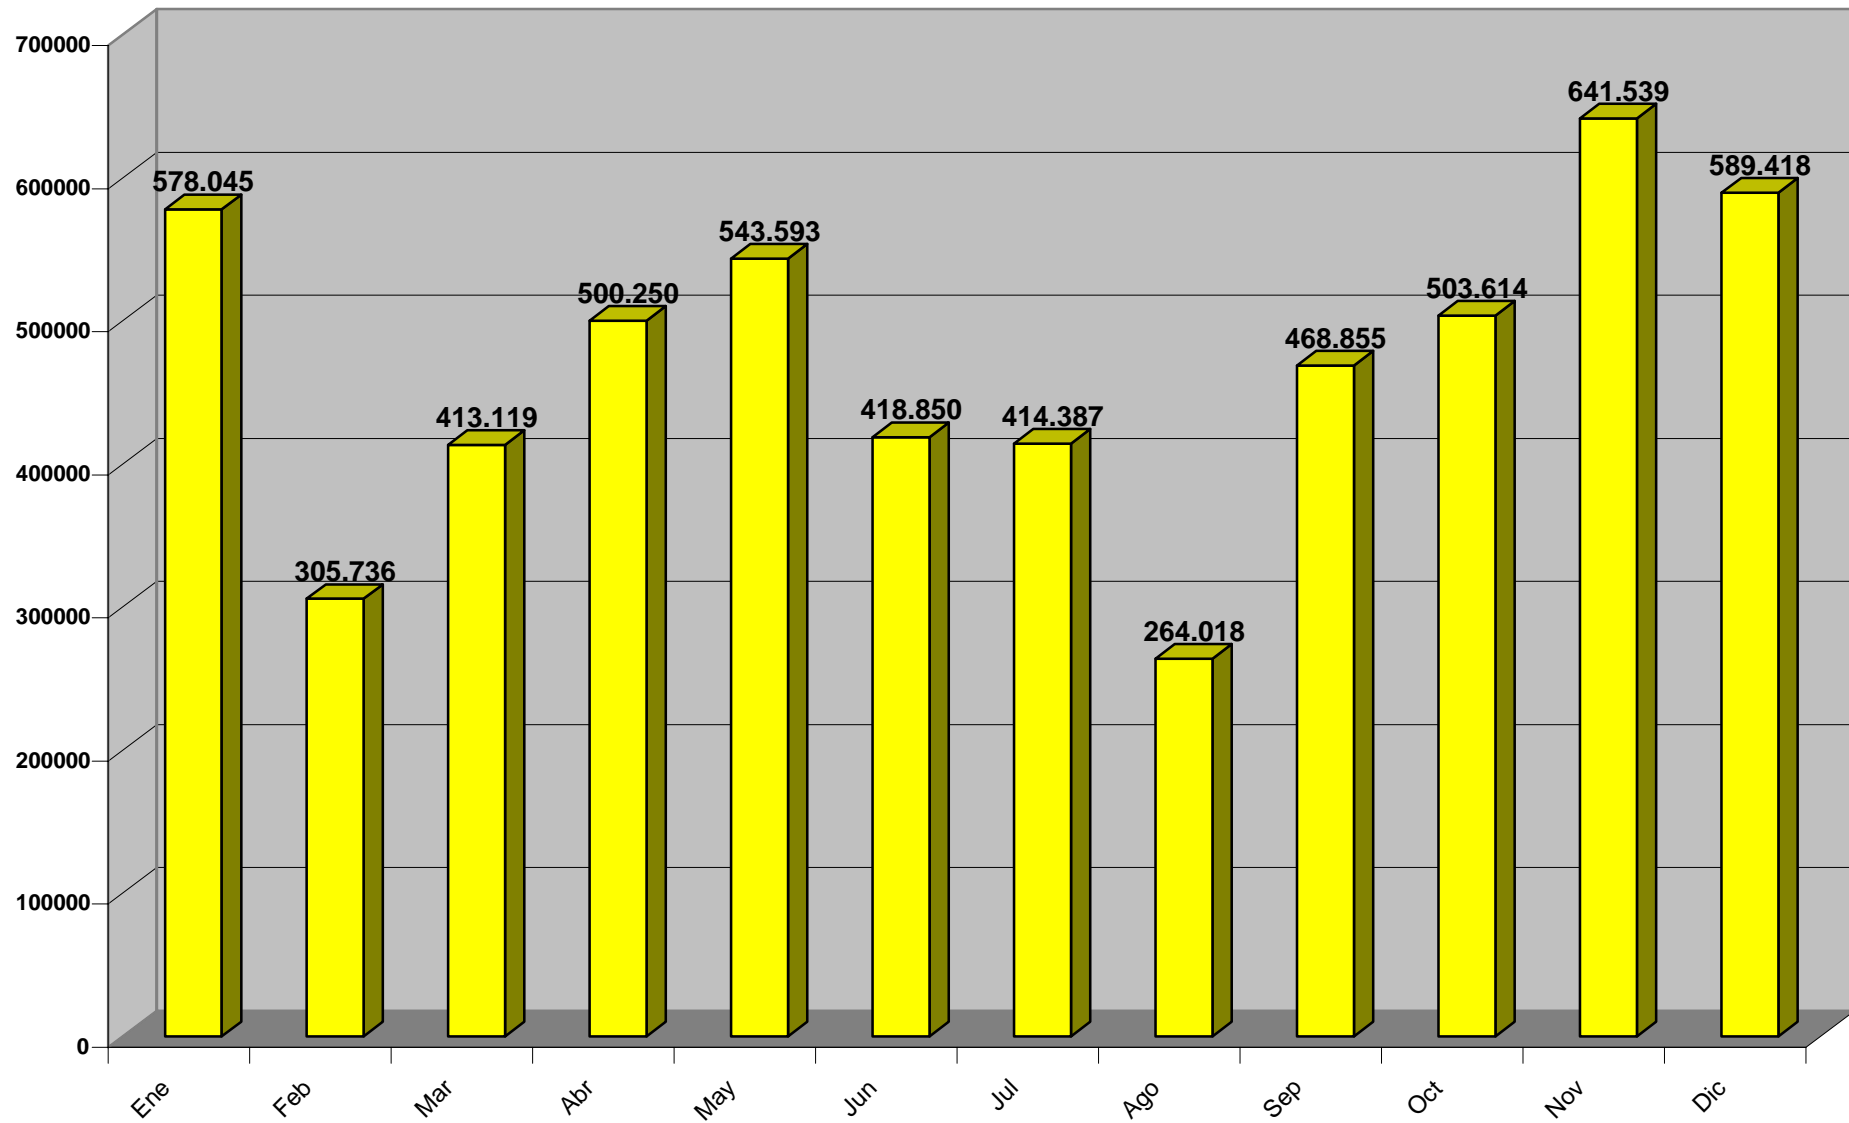

VISITAS GUÍA PROP INTERNET 2008

Periodo: Enero-Diciembre 2008

Impreso: 9/Enero/2009