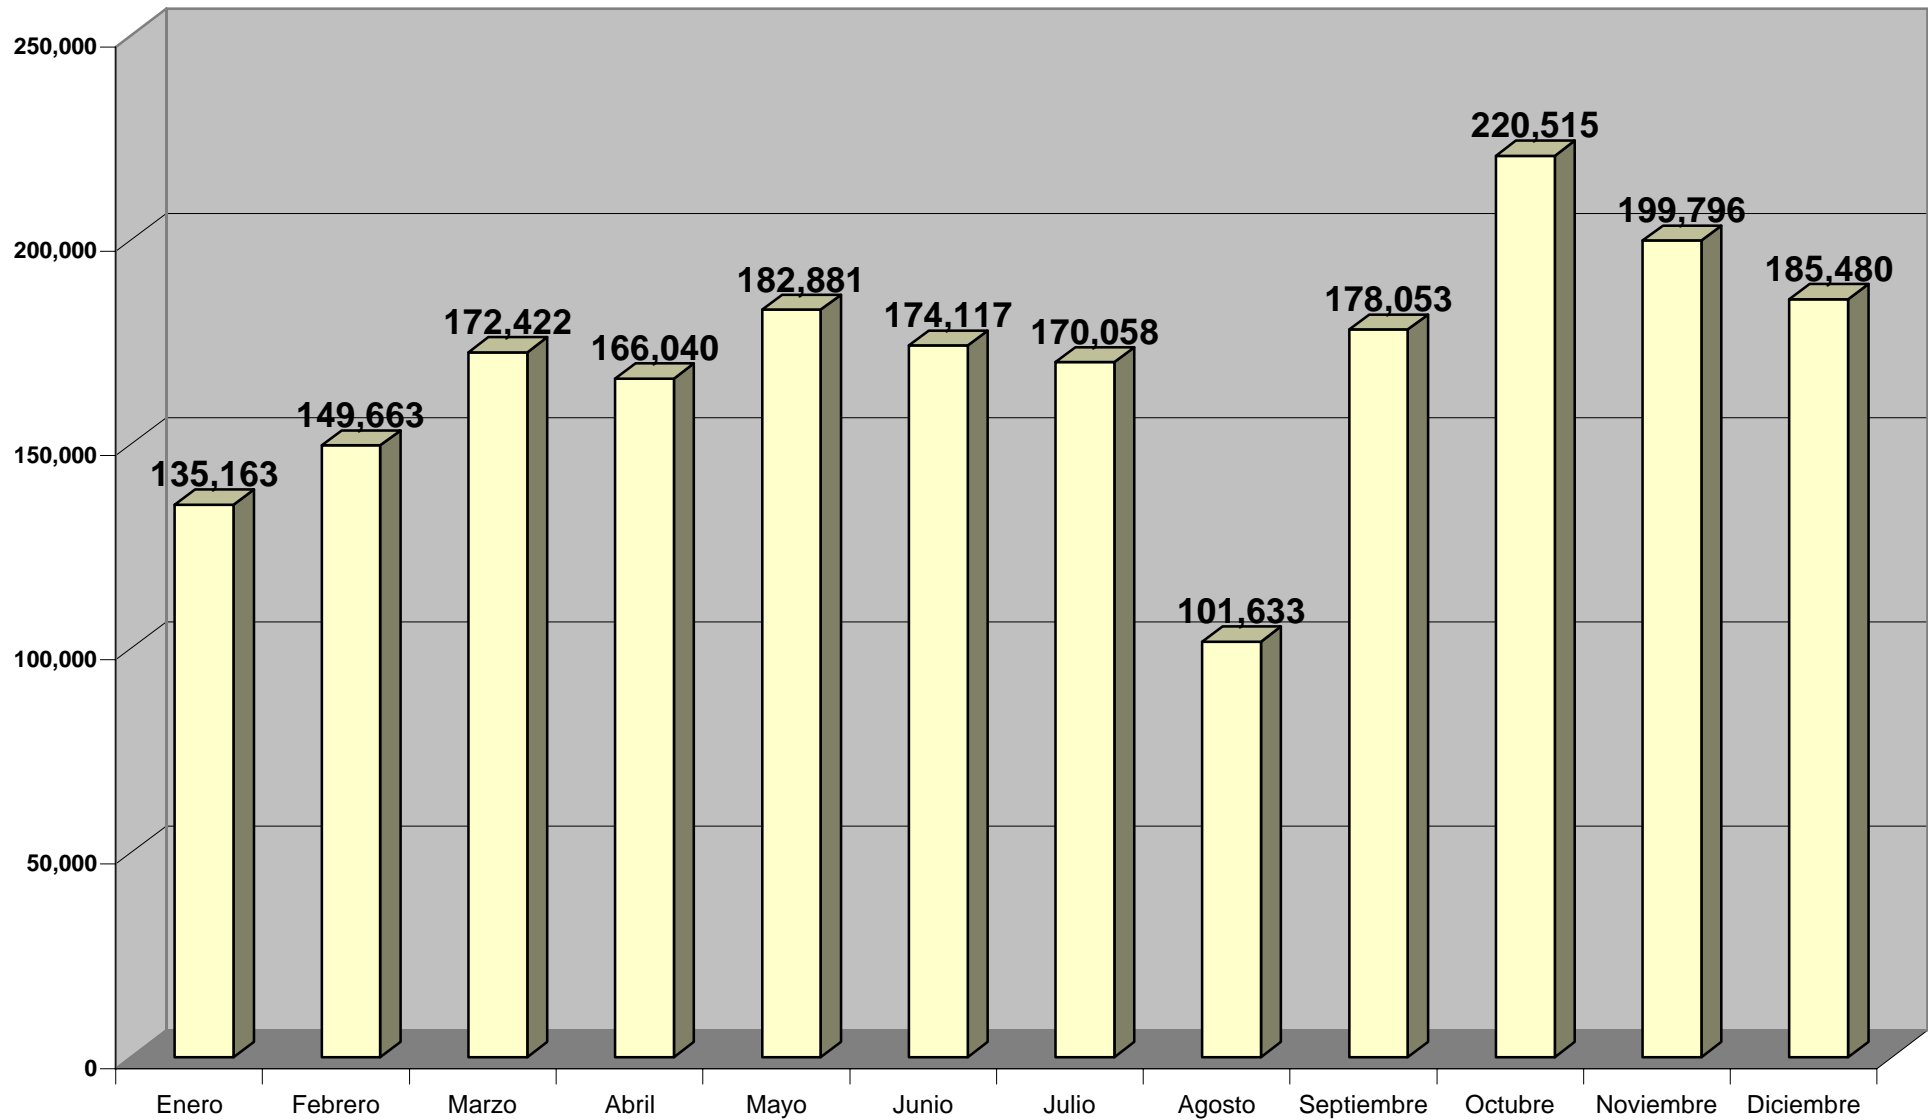

**VISITAS GUÍA PROP INTERNET
2000**

Periodo: Año 2000

Impreso: 03/Enero/2001

**VISITAS GUÍA PROP INTERNET
2001**

**VISITAS GUÍA PROP INTERNET
2002**

Periodo: Enero-Diciembre 2002

Impreso: 7/Enero/2003

VISITAS GUÍA PROP INTERNET 2003

Periodo: Enero -Diciembre 2003

Impreso: 20/enero/2004

VISITAS GUÍA PROP INTERNET 2004

VISITAS GUÍA PROP INTERNET 2005

**VISITAS GUÍA PROP INTERNET
2006**

VISITAS GUÍA PROP INTERNET 2007

Periodo: Enero-Diciembre 2007

VISITAS GUÍA PROP INTERNET 2015

Internet (7.603.463 atenciones)

Periodo: Enero-Diciembre 2015

Impreso: 11/Enero/2016

[in15_mes.pdf]

VISITAS GUÍA PROP INTERNET 2016

Internet (19.338.367 atenciones)

Periodo: Enero a Diciembre 2016

Internet (26.802.590 atenciones)

Periodo: 2020

Impreso: 05/Enero/2021

[in20_mes.pdf]

TOTALES ACUMULADOS INFORMACIÓN INTERNET (2000 a 2020)