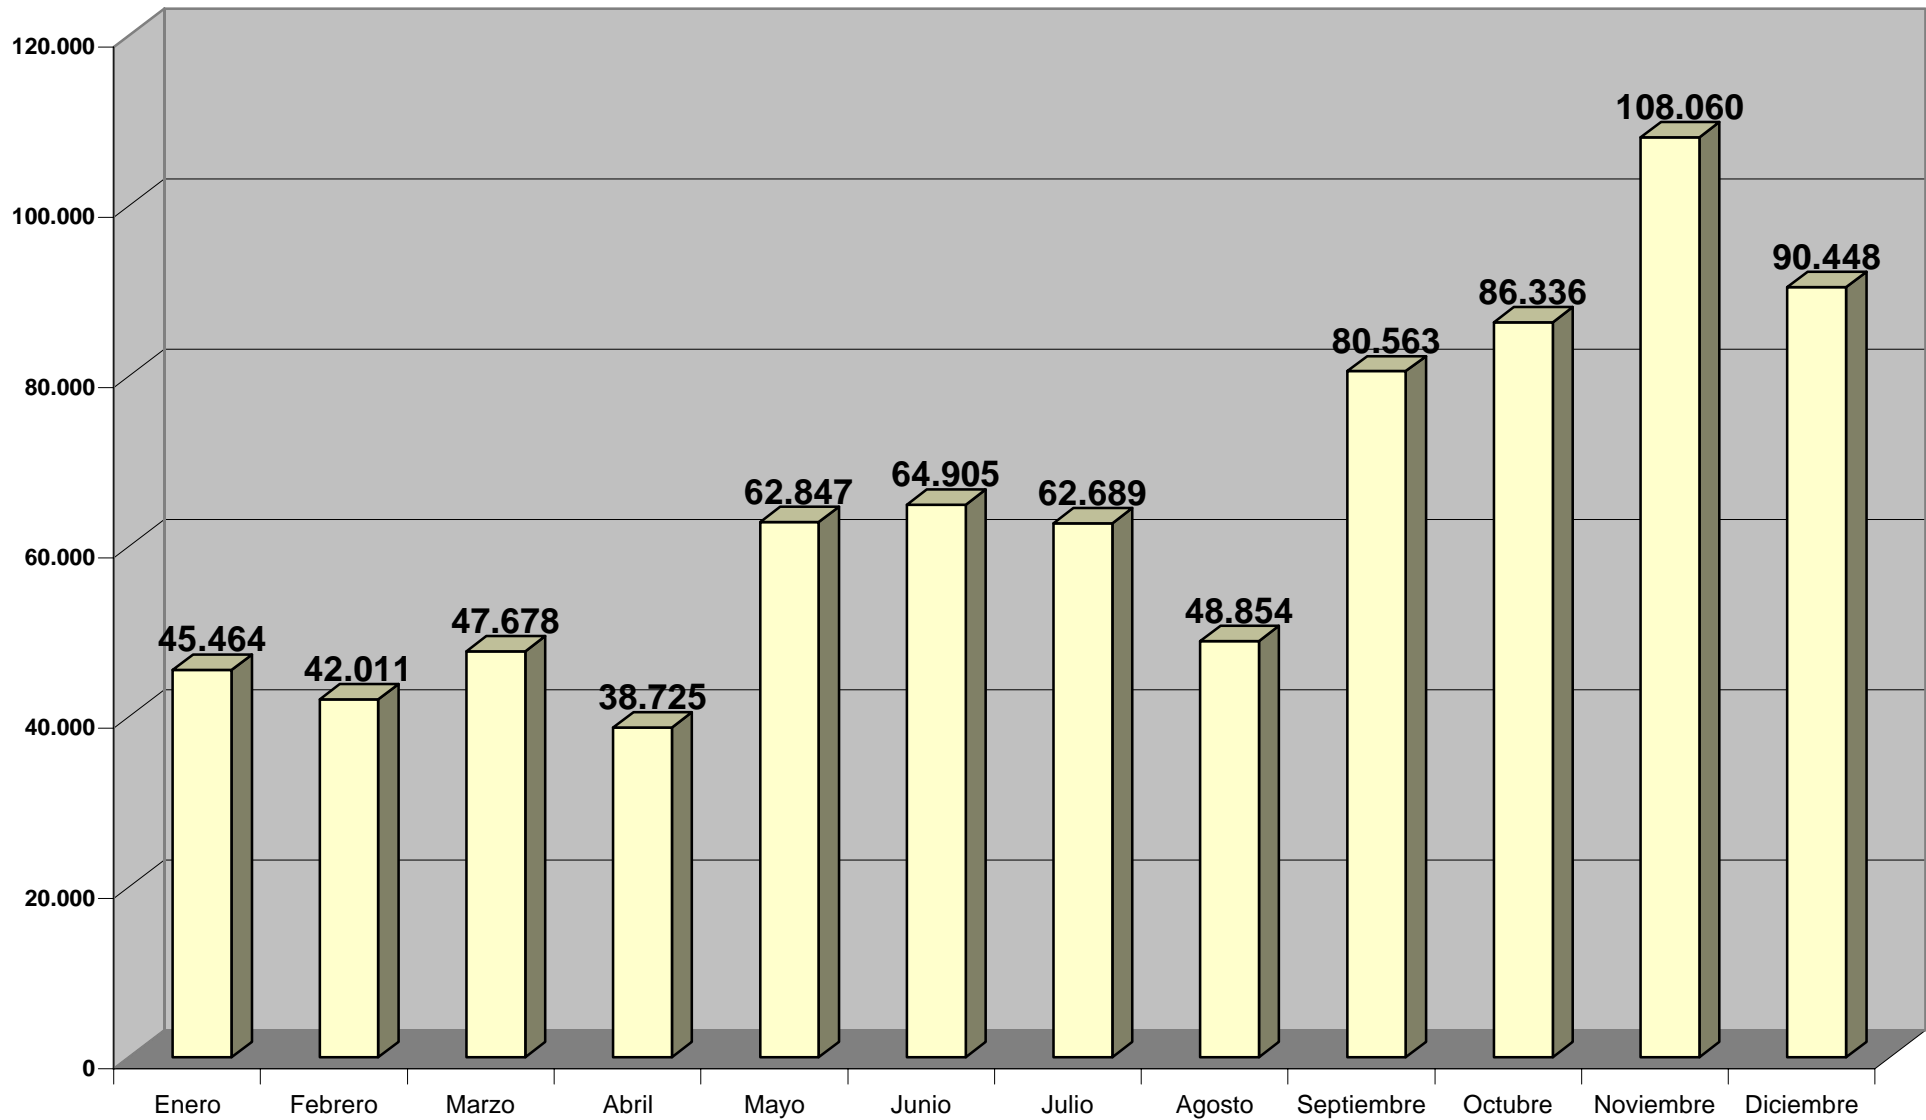

**VISITAS GUÍA PROP INTERNET
2000**

Periodo: Año 2000

Impreso: 03/Enero/2001

**VISITAS GUÍA PROP INTERNET
2001**

**VISITAS GUÍA PROP INTERNET
2002**

Periodo: Enero-Diciembre 2002

Impreso: 7/Enero/2003

VISITAS GUÍA PROP INTERNET 2003

Periodo: Enero -Diciembre 2003

Impreso: 20/enero/2004

VISITAS GUÍA PROP INTERNET 2004

VISITAS GUÍA PROP INTERNET 2005

**VISITAS GUÍA PROP INTERNET
2006**

VISITAS GUÍA PROP INTERNET 2007

Periodo: Enero-Diciembre 2007

VISITAS GUÍA PROP INTERNET 2015

Internet (7.603.463 atenciones)

Periodo: Enero-Diciembre 2015

Impreso: 11/Enero/2016

[in15_mes.pdf]

VISITAS GUÍA PROP INTERNET 2016

Internet (19.338.367 atenciones)

Periodo: Enero a Diciembre 2016

Internet (26.802.590 atenciones)

Periodo: 2020

Impreso: 05/Enero/2021

[in20_mes.pdf]

TOTALES ACUMULADOS INFORMACIÓN INTERNET (2000 a 2020)