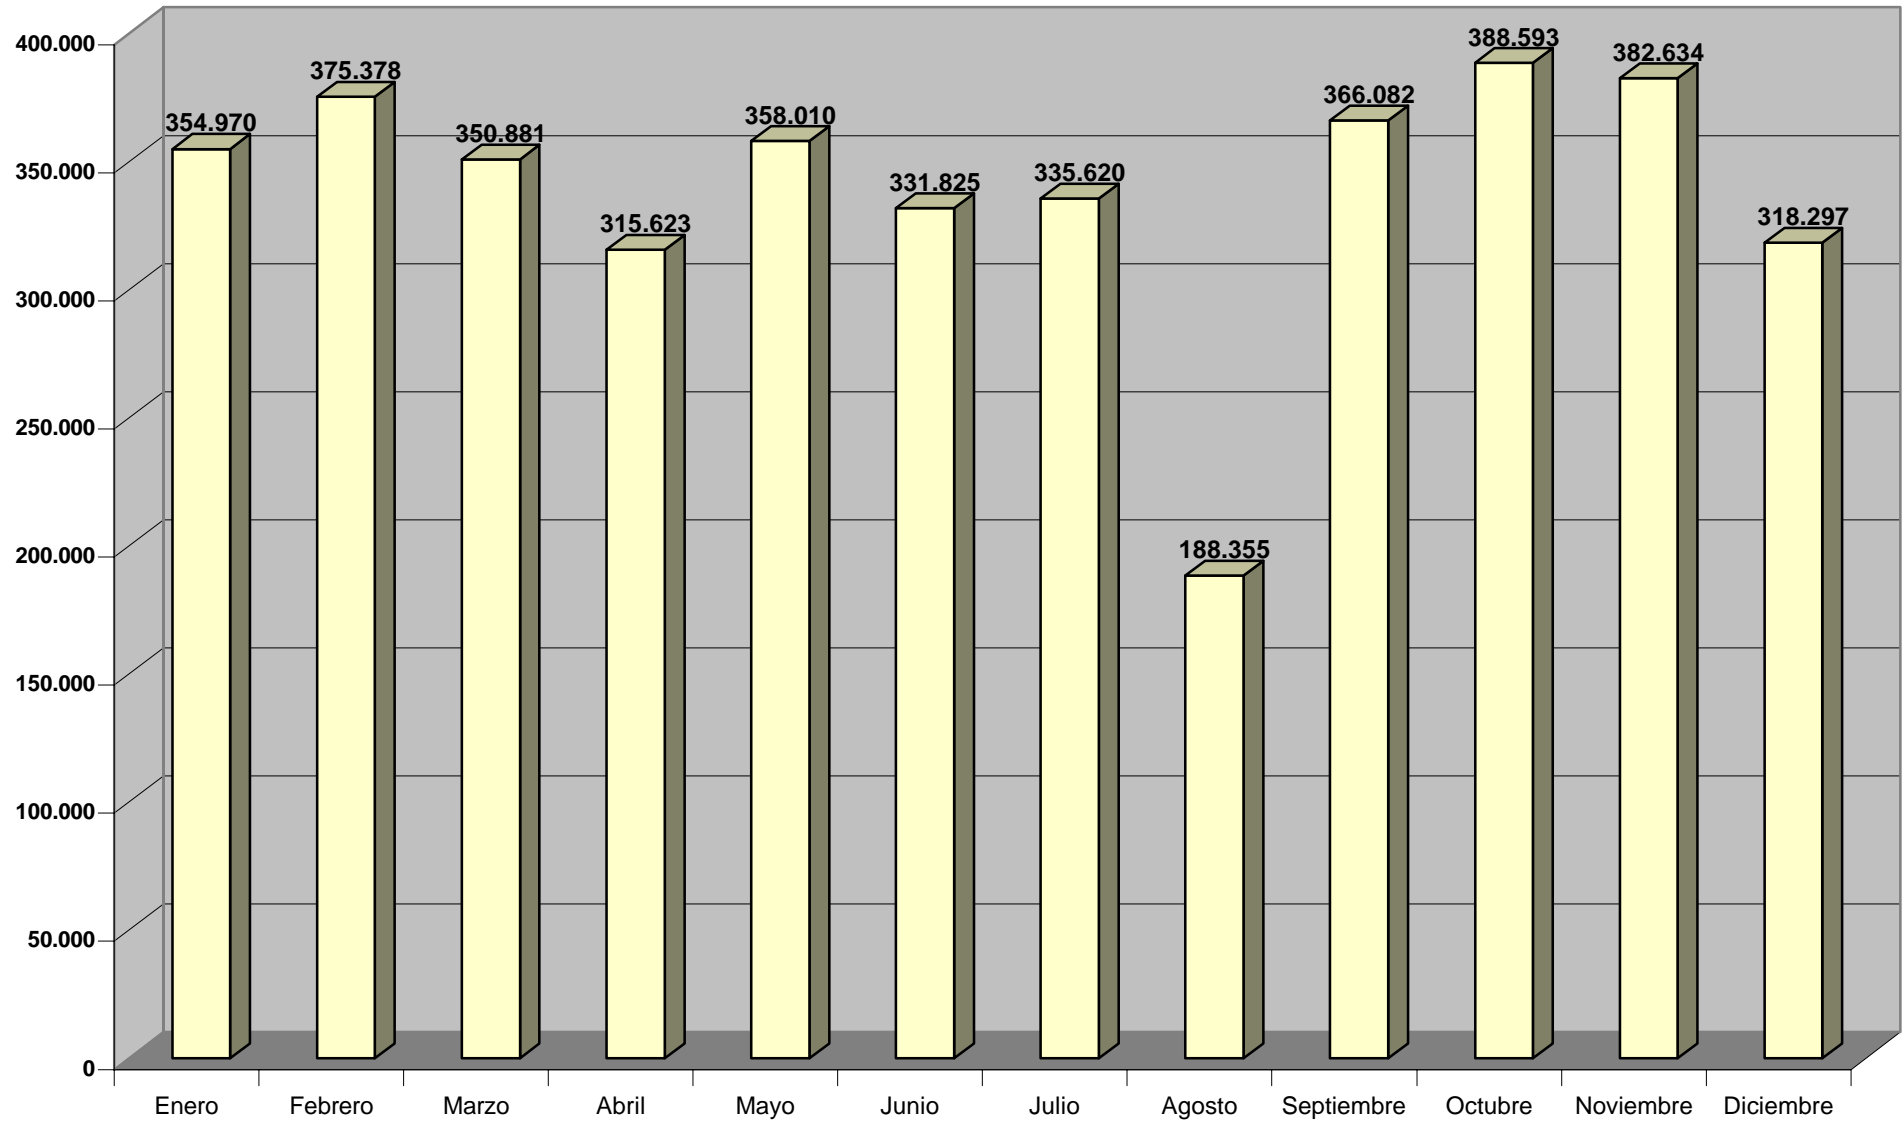

**VISITAS GUÍA PROP INTERNET
2000**

Periodo: Año 2000

Impreso: 03/Enero/2001

**VISITAS GUÍA PROP INTERNET
2001**

**VISITAS GUÍA PROP INTERNET
2002**

Periodo: Enero-Diciembre 2002

Impreso: 7/Enero/2003

VISITAS GUÍA PROP INTERNET 2003

Periodo: Enero -Diciembre 2003

Impreso: 20/enero/2004

VISITAS GUÍA PROP INTERNET 2004

VISITAS GUÍA PROP INTERNET 2005

**VISITAS GUÍA PROP INTERNET
2006**

VISITAS GUÍA PROP INTERNET 2007

Periodo: Enero-Diciembre 2007

VISITAS GUÍA PROP INTERNET 2015

Internet (7.603.463 atenciones)

Periodo: Enero-Diciembre 2015

Impreso: 11/Enero/2016

[in15_mes.pdf]

VISITAS GUÍA PROP INTERNET 2016

Internet (19.338.367 atenciones)

Periodo: Enero a Diciembre 2016

Internet (26.802.590 atenciones)

Periodo: 2020

Impreso: 05/Enero/2021

[in20_mes.pdf]

TOTALES ACUMULADOS INFORMACIÓN INTERNET (2000 a 2020)