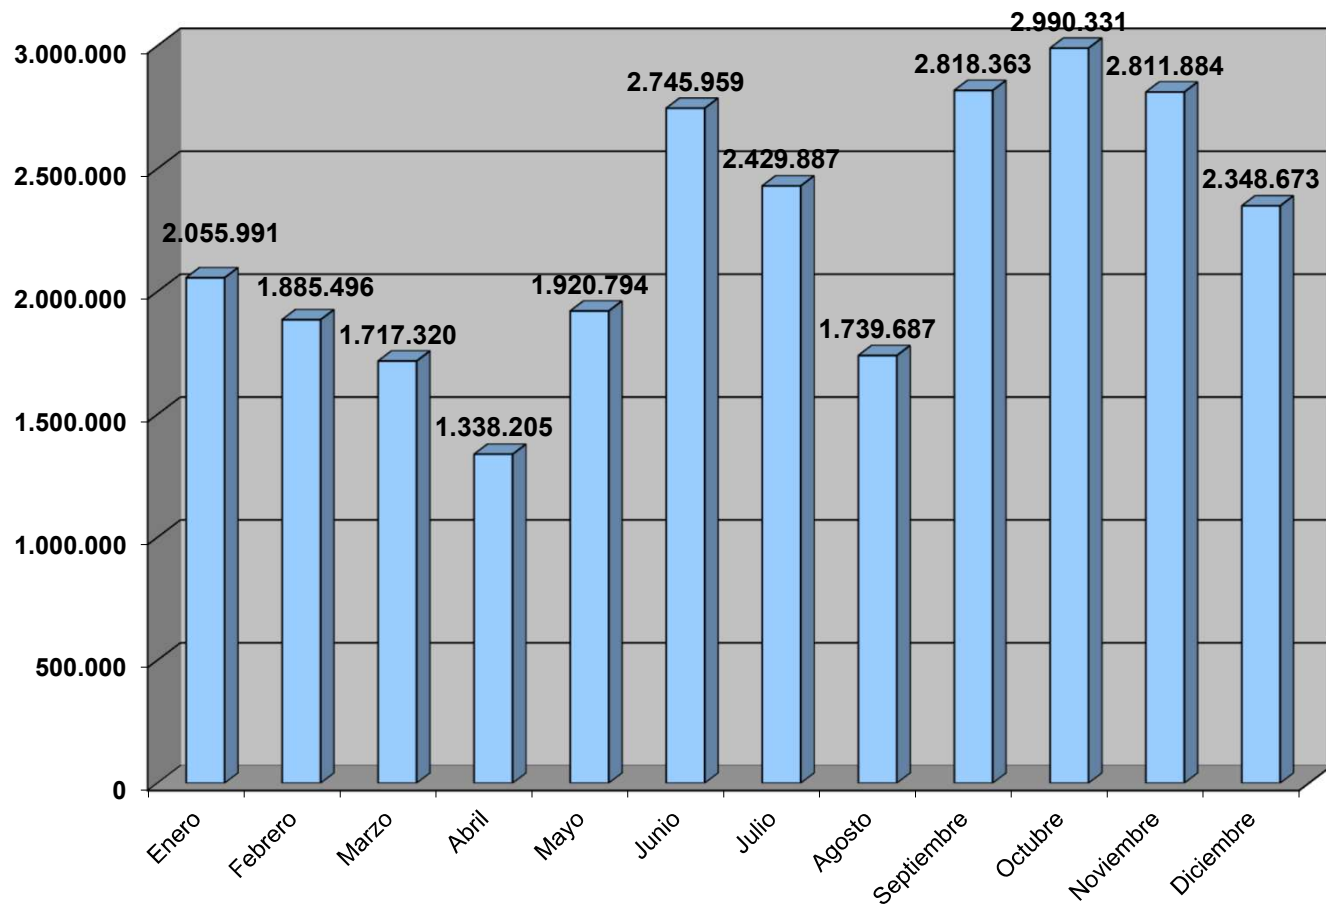

Impreso: 05/Enero/2017

[in16_mes.pdf]

VISITAS GUÍA PROP INTERNET 2017

Internet (27.776.521 atenciones)

Periodo: 2017

Impreso: 11/Enero/2018

[in17_mes.pdf]

VISITAS GUÍA PROP INTERNET 2018

Internet (19.020.177 atenciones)

Periodo: 2018

Impreso: 02/Enero/2019

[in18_mes.pdf]

VISITAS GUÍA PROP INTERNET 2019

Internet (19.836.785 atenciones)

Periodo: 2019
Impreso: 03/Enero/2020
[in19_mes.pdf]

VISITAS GUÍA PROP INTERNET 2020

Internet (26.802.590 atenciones)

Periodo: 2020

Impreso: 05/Enero/2021

[in20_mes.pdf]

TOTALES ACUMULADOS INFORMACIÓN INTERNET (2000 a 2020)