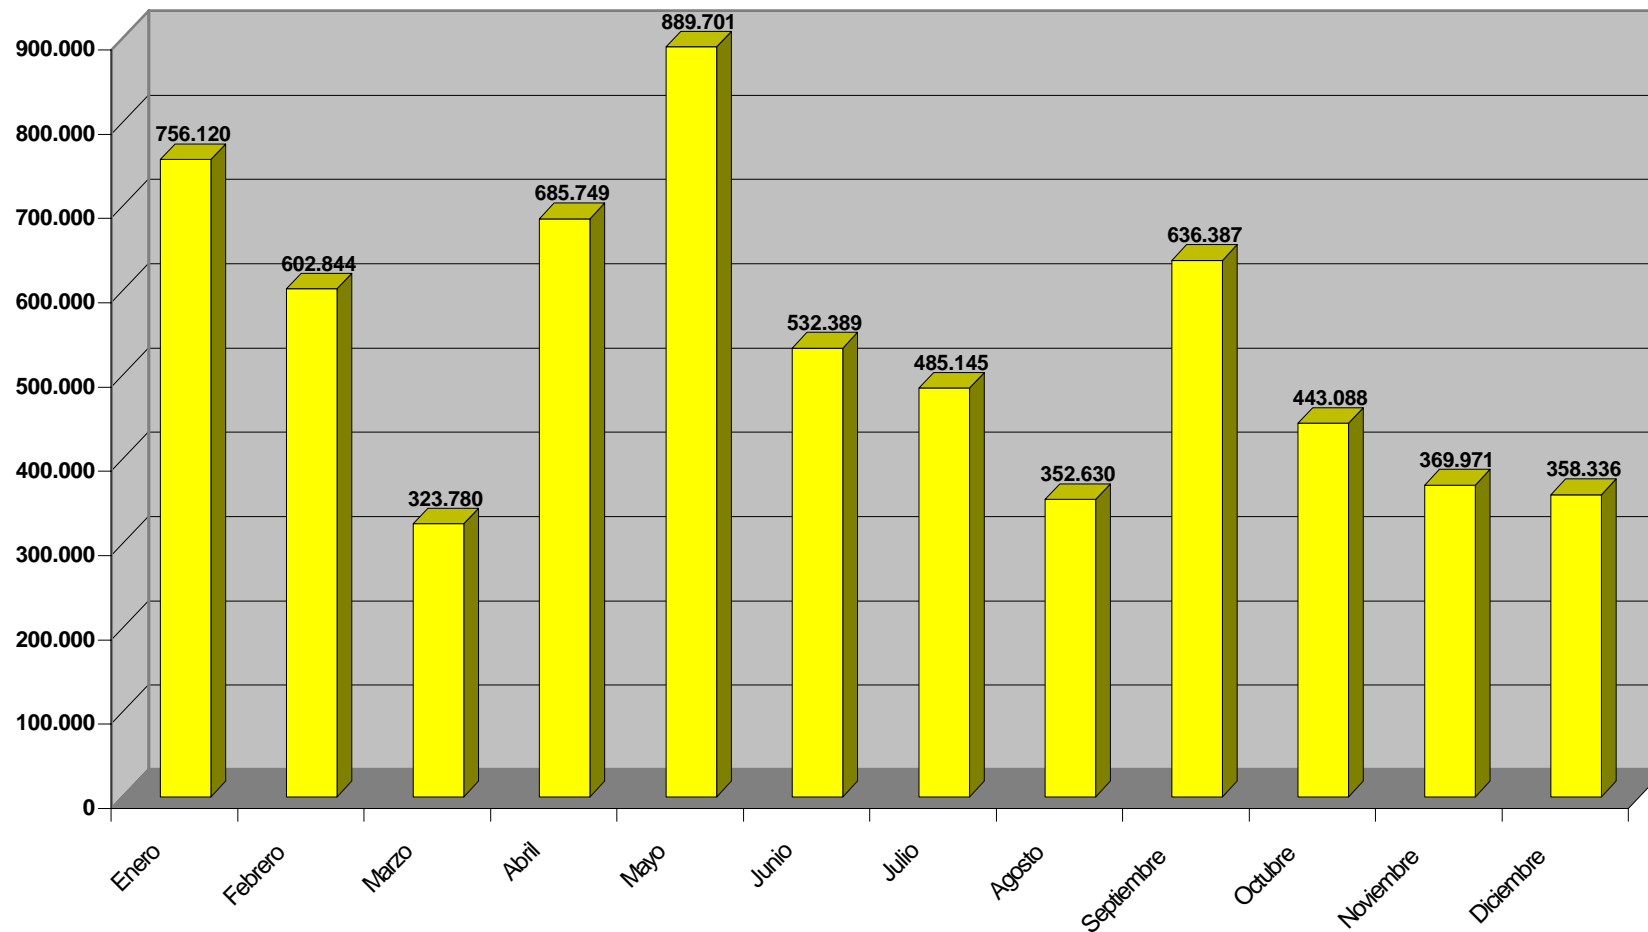

Periodo: Enero-Diciembre 2010

Impreso: 4/Enero/2011

VISITAS GUÍA PROP INTERNET 2011

VISITAS GUÍA PROP INTERNET
2012

VISITAS GUÍA PROP INTERNET 2013

Periodo: Año 2013
Impreso: 15/Enero/2014

VISITAS GUÍA PROP INTERNET 2014

VISITAS GUÍA PROP INTERNET 2015

Internet (7.603.463 atenciones)

Periodo: Enero-Diciembre 2015

Impreso: 11/Enero/2016

[in15_mes.pdf]

VISITAS GUÍA PROP INTERNET 2016

Internet (19.338.367 atenciones)

Periodo: Enero a Diciembre 2016

Internet (19.020.177 atenciones)

Periodo: 2018

Impreso: 02/Enero/2019

[in18_mes.pdf]

VISITAS GUÍA PROP INTERNET 2019

Internet (19.836.785 atenciones)

Periodo: 2019
Impreso: 03/Enero/2020
[in19_mes.pdf]

VISITAS GUÍA PROP INTERNET 2020

Internet (26.802.590 atenciones)

Periodo: 2020

Impreso: 05/Enero/2021

[in20_mes.pdf]

TOTALES ACUMULADOS INFORMACIÓN INTERNET (2000 a 2020)