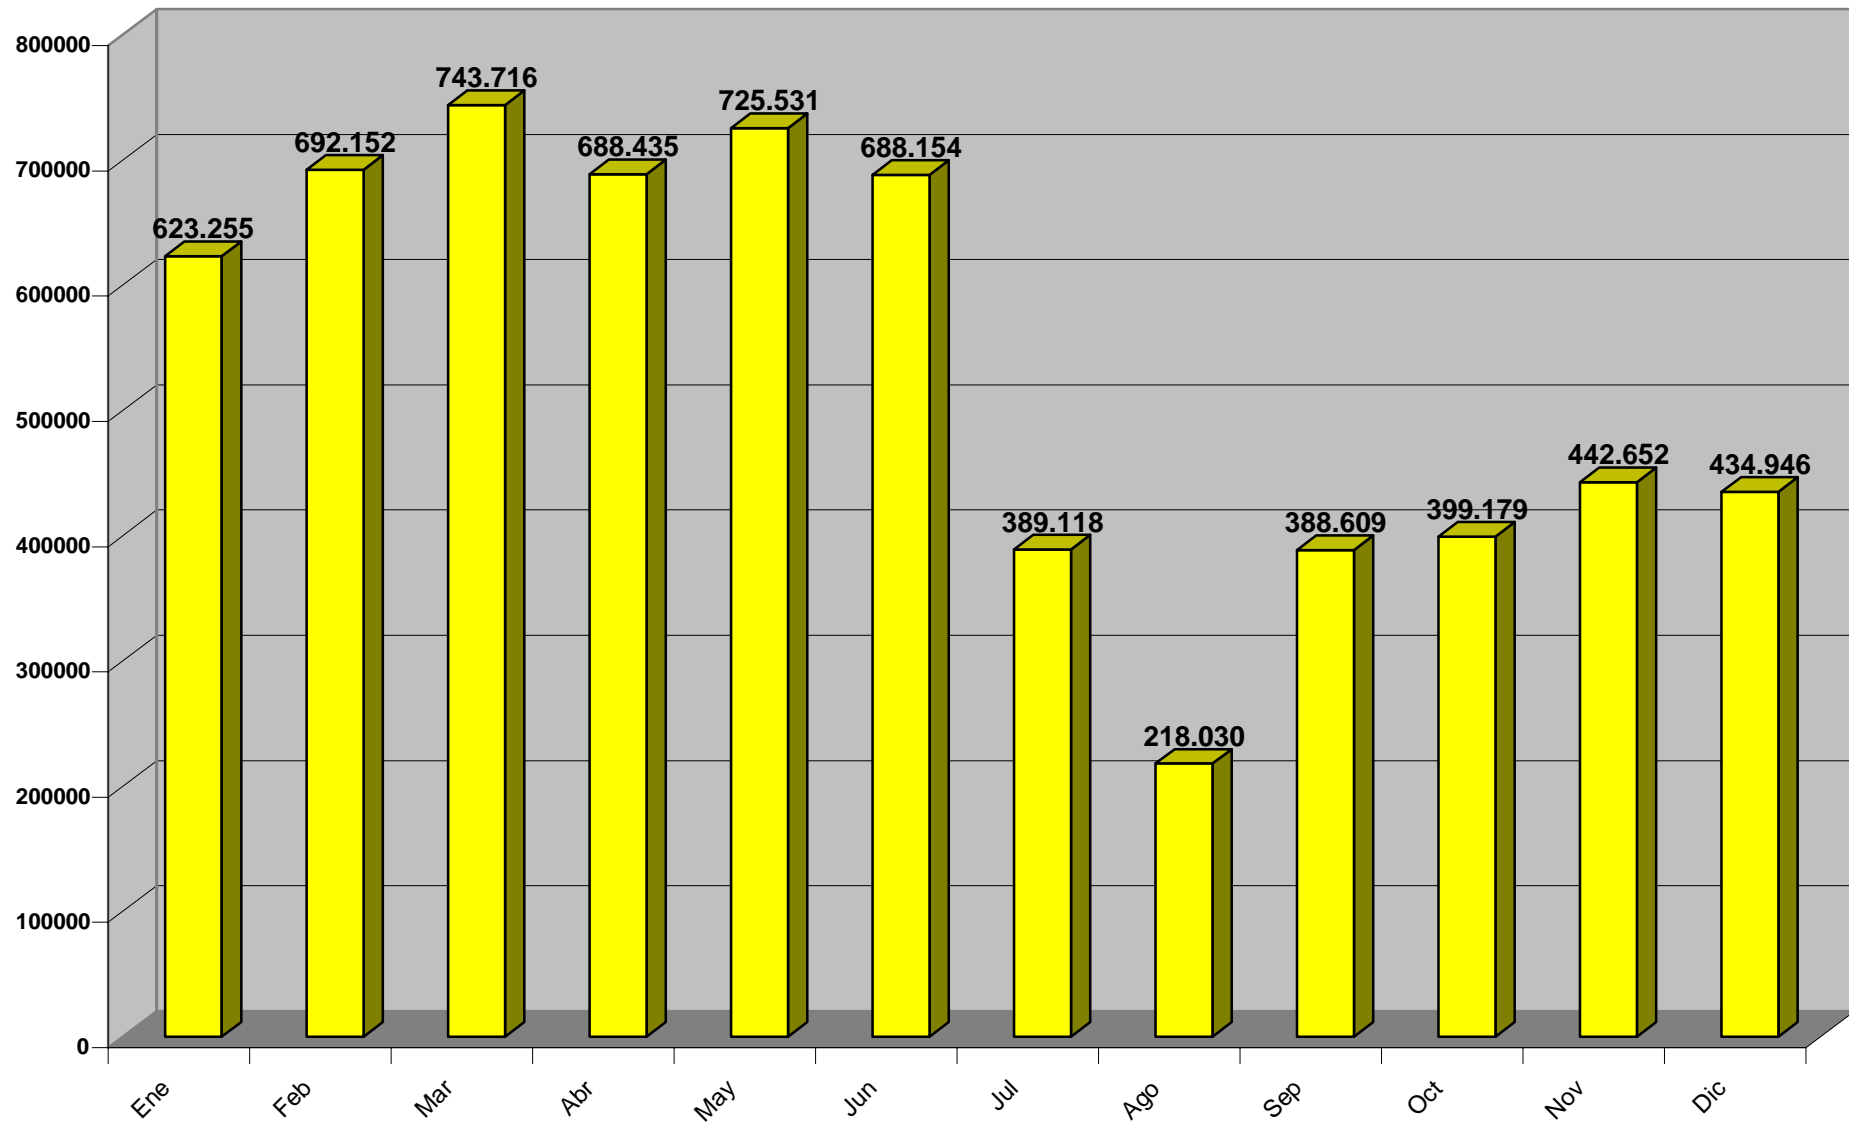

Periodo: Enero -Diciembre 2003

Impreso: 20/enero/2004

VISITAS GUÍA PROP INTERNET 2004

VISITAS GUÍA PROP INTERNET 2005

**VISITAS GUÍA PROP INTERNET
2006**

VISITAS GUÍA PROP INTERNET 2007

Periodo: Enero-Diciembre 2007

Impreso: 9/Enero/2008

VISITAS GUÍA PROP INTERNET 2008

Periodo: Enero-Diciembre 2008

Impreso: 9/Enero/2009

VISITAS GUÍA PROP INTERNET 2009

Periodo: Enero-Diciembre 2009

Impreso: 11/Enero/2010

VISITAS GUÍA PROP INTERNET 2010

VISITAS GUÍA PROP INTERNET 2015

Internet (7.603.463 atenciones)

Periodo: Enero-Diciembre 2015

Impreso: 11/Enero/2016

[in15_mes.pdf]

VISITAS GUÍA PROP INTERNET 2016

Internet (19.338.367 atenciones)

Periodo: Enero a Diciembre 2016

Internet (26.802.590 atenciones)

Periodo: 2020

Impreso: 05/Enero/2021

[in20_mes.pdf]

TOTALES ACUMULADOS INFORMACIÓN INTERNET (2000 a 2020)