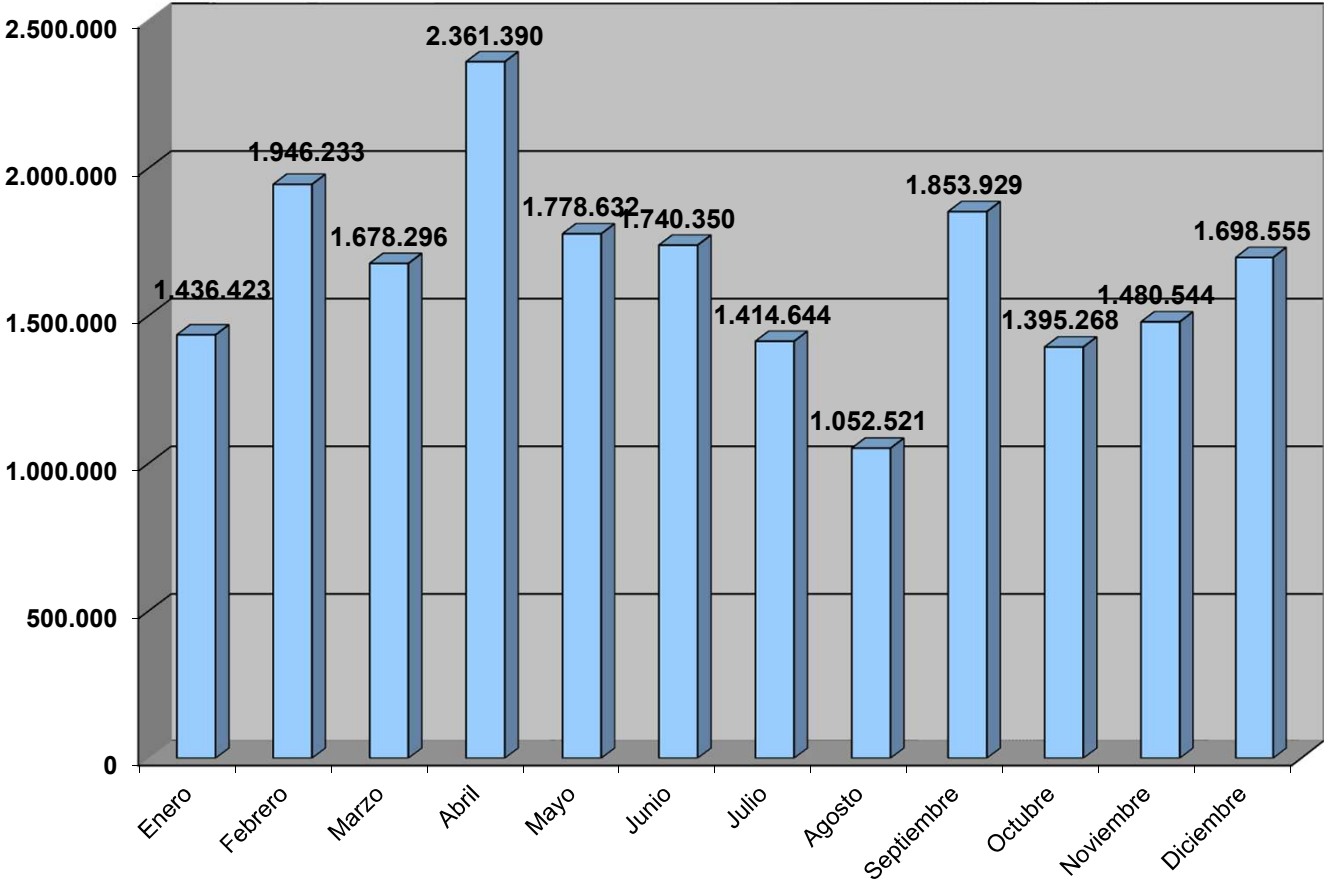

Internet (19.020.177 atenciones)

Periodo: 2018

Impreso: 02/Enero/2019

[in18_mes.pdf]

VISITAS GUÍA PROP INTERNET 2019

Internet (19.836.785 atenciones)

Periodo: 2019
Impreso: 03/Enero/2020
[in19_mes.pdf]

VISITAS GUÍA PROP INTERNET 2020

Internet (26.802.590 atenciones)

Periodo: 2020

Impreso: 05/Enero/2021

[in20_mes.pdf]

TOTALES ACUMULADOS INFORMACIÓN INTERNET (2000 a 2020)