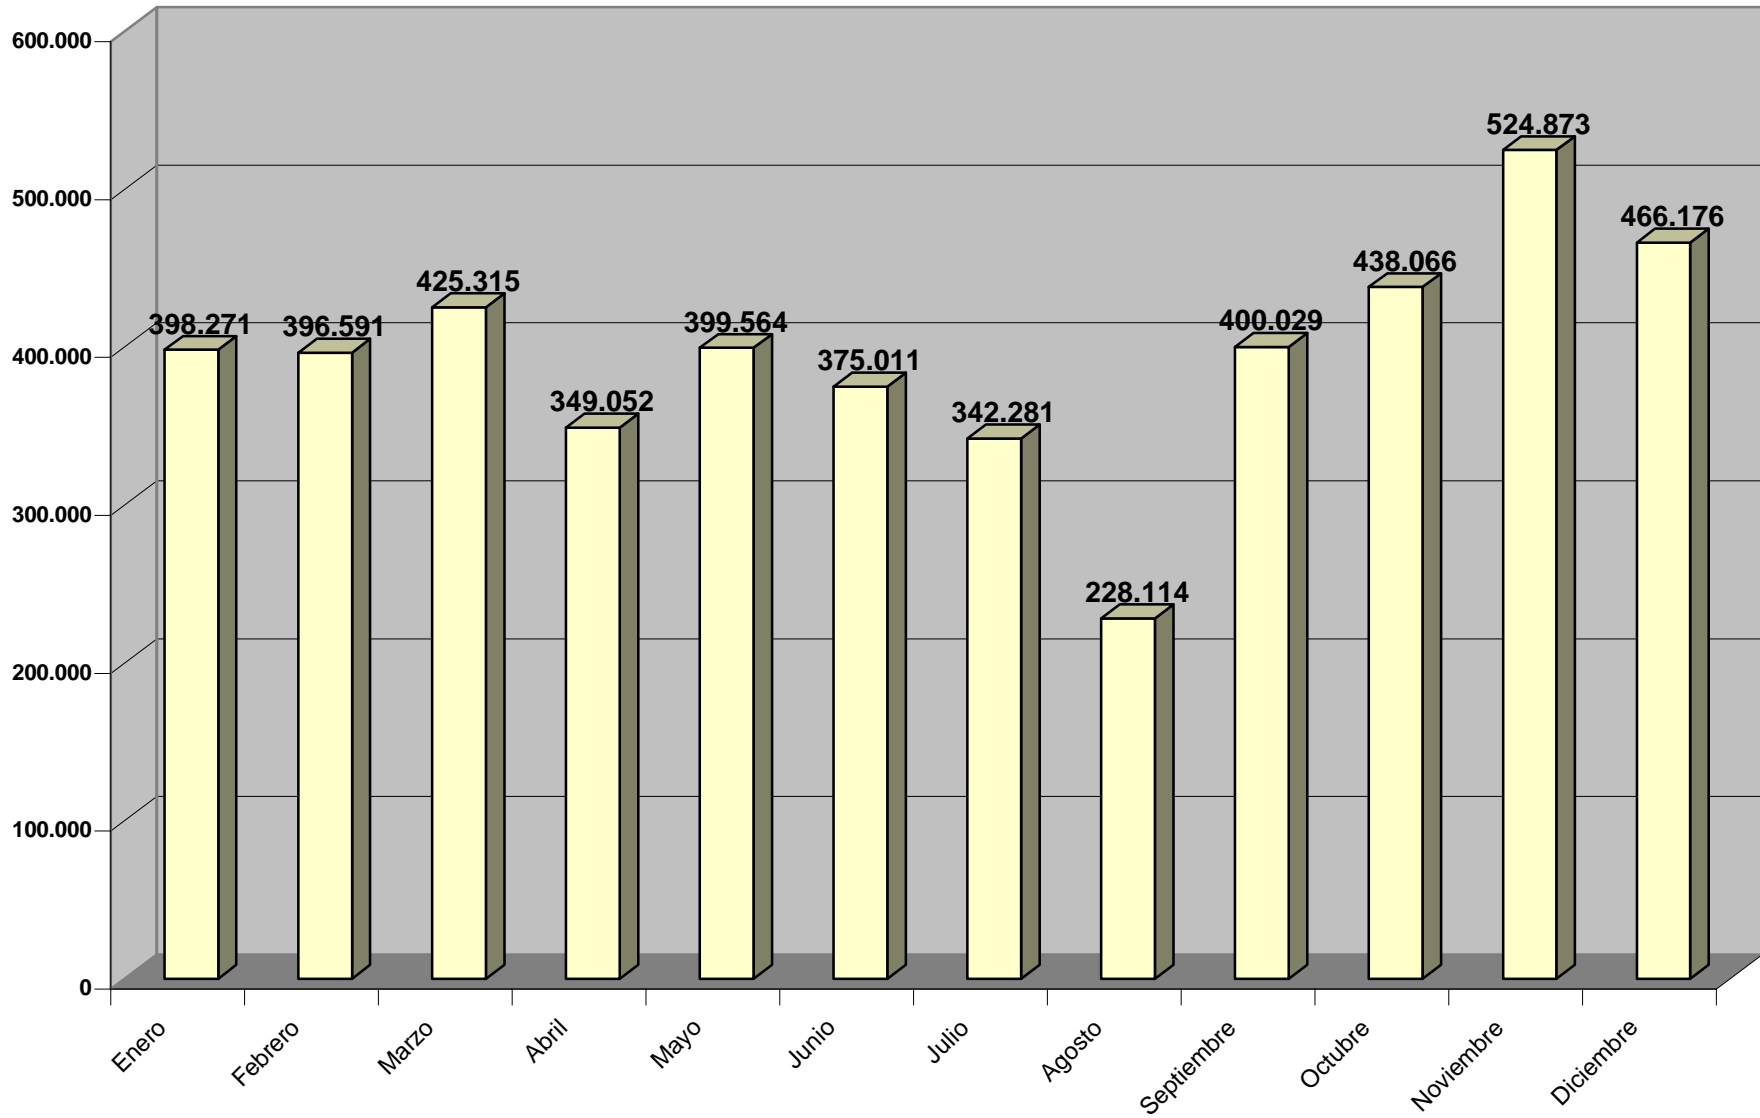

**VISITAS GUÍA PROP INTERNET
2000**

Periodo: Año 2000

Impreso: 03/Enero/2001

**VISITAS GUÍA PROP INTERNET
2001**

**VISITAS GUÍA PROP INTERNET
2002**

Periodo: Enero-Diciembre 2002

Impreso: 7/Enero/2003

VISITAS GUÍA PROP INTERNET 2003

Periodo: Enero -Diciembre 2003

Impreso: 20/enero/2004

VISITAS GUÍA PROP INTERNET 2004

VISITAS GUÍA PROP INTERNET 2005

**VISITAS GUÍA PROP INTERNET
2006**

VISITAS GUÍA PROP INTERNET 2007

Periodo: Enero-Diciembre 2007

VISITAS GUÍA PROP INTERNET 2015

Internet (7.603.463 atenciones)

Periodo: Enero-Diciembre 2015

Impreso: 11/Enero/2016

[in15_mes.pdf]

VISITAS GUÍA PROP INTERNET 2016

Internet (19.338.367 atenciones)

Periodo: Enero a Diciembre 2016

Internet (26.802.590 atenciones)

Periodo: 2020

Impreso: 05/Enero/2021

[in20_mes.pdf]

TOTALES ACUMULADOS INFORMACIÓN INTERNET (2000 a 2020)