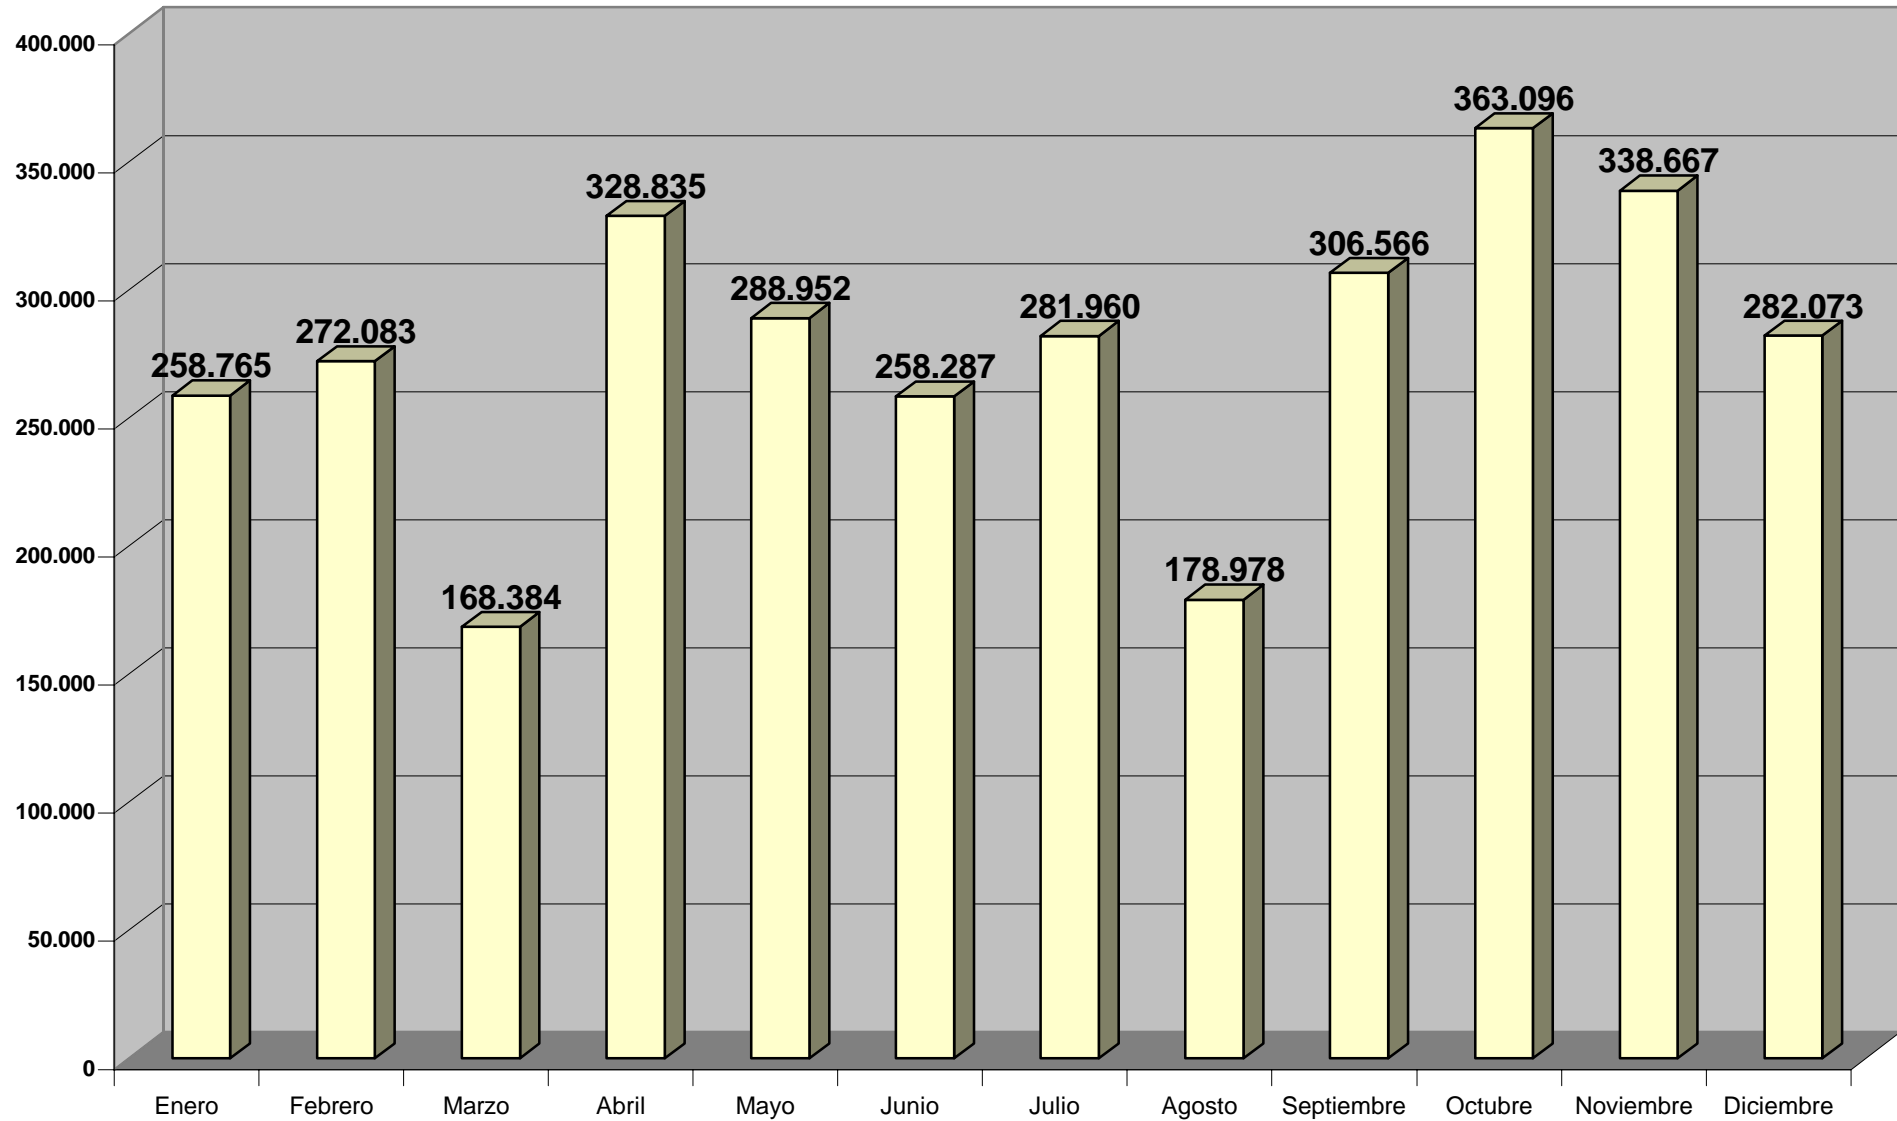

**VISITAS GUÍA PROP INTERNET
2000**

Periodo: Año 2000

Impreso: 03/Enero/2001

**VISITAS GUÍA PROP INTERNET
2001**

**VISITAS GUÍA PROP INTERNET
2002**

Periodo: Enero-Diciembre 2002

Impreso: 7/Enero/2003

VISITAS GUÍA PROP INTERNET 2003

Periodo: Enero -Diciembre 2003

Impreso: 20/enero/2004

VISITAS GUÍA PROP INTERNET 2004

VISITAS GUÍA PROP INTERNET 2005

**VISITAS GUÍA PROP INTERNET
2006**

VISITAS GUÍA PROP INTERNET 2007

Periodo: Enero-Diciembre 2007

VISITAS GUÍA PROP INTERNET 2015

Internet (7.603.463 atenciones)

Periodo: Enero-Diciembre 2015

Impreso: 11/Enero/2016

[in15_mes.pdf]

VISITAS GUÍA PROP INTERNET 2016

Internet (19.338.367 atenciones)

Periodo: Enero a Diciembre 2016

Internet (26.802.590 atenciones)

Periodo: 2020

Impreso: 05/Enero/2021

[in20_mes.pdf]

TOTALES ACUMULADOS INFORMACIÓN INTERNET (2000 a 2020)