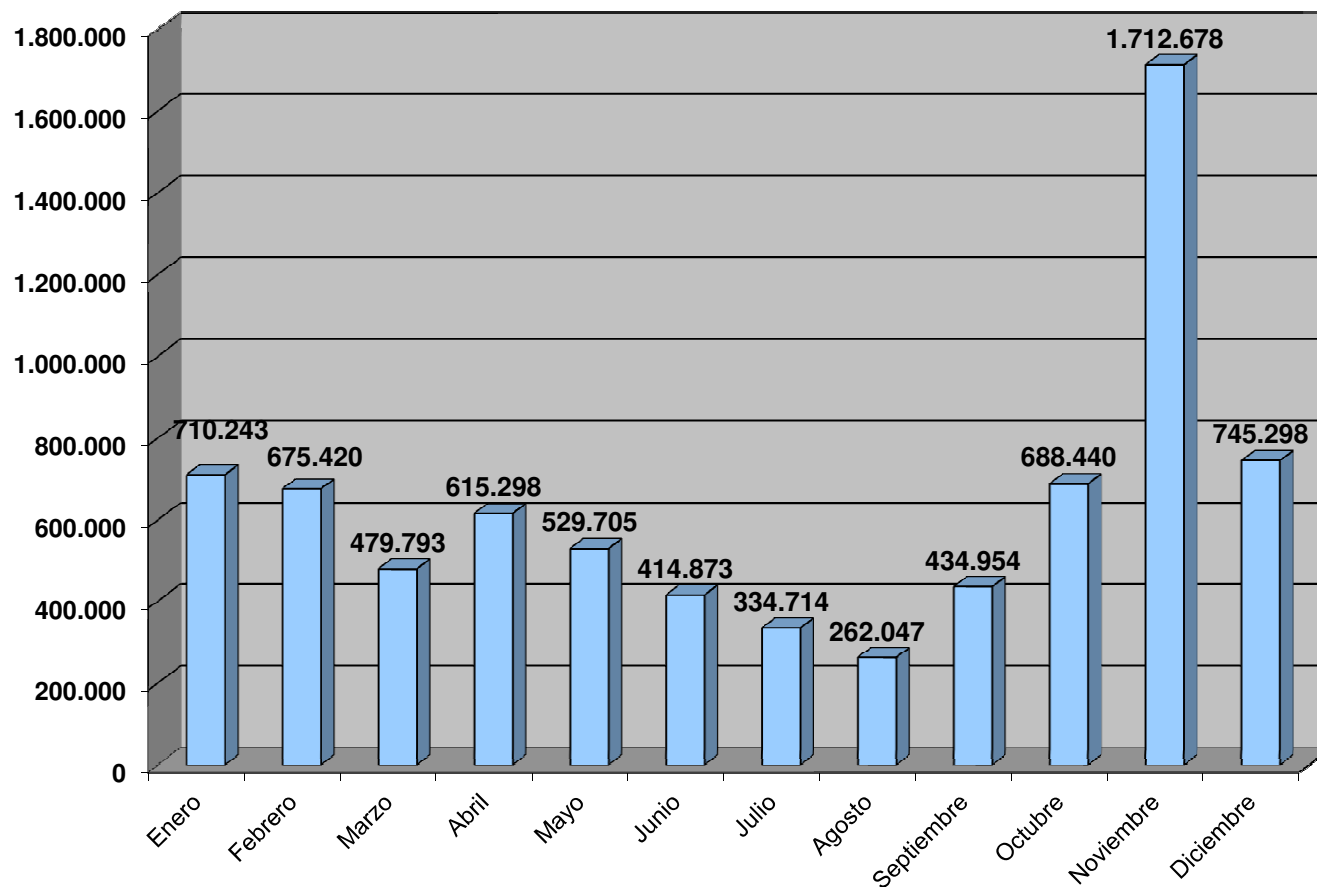

Periodo: Enero-Diciembre 2010

Impreso: 4/Enero/2011

VISITAS GUÍA PROP INTERNET 2011

VISITAS GUÍA PROP INTERNET
2012

VISITAS GUÍA PROP INTERNET 2013

Periodo: Año 2013
Impreso: 15/Enero/2014

VISITAS GUÍA PROP INTERNET 2014

VISITAS GUÍA PROP INTERNET 2015

Internet (7.603.463 atenciones)

Periodo: Enero-Diciembre 2015

Impreso: 11/Enero/2016

[in15_mes.pdf]

VISITAS GUÍA PROP INTERNET 2016

Internet (19.338.367 atenciones)

Periodo: Enero a Diciembre 2016

Impreso: 05/Enero/2017

[in16_mes.pdf]

VISITAS GUÍA PROP INTERNET 2017

Internet (27.776.521 atenciones)

Periodo: 2017

Impreso: 11/Enero/2018

[in17_mes.pdf]

VISITAS GUÍA PROP INTERNET 2018

Internet (26.802.590 atenciones)

Periodo: 2020

Impreso: 05/Enero/2021

[in20_mes.pdf]

TOTALES ACUMULADOS INFORMACIÓN INTERNET (2000 a 2020)