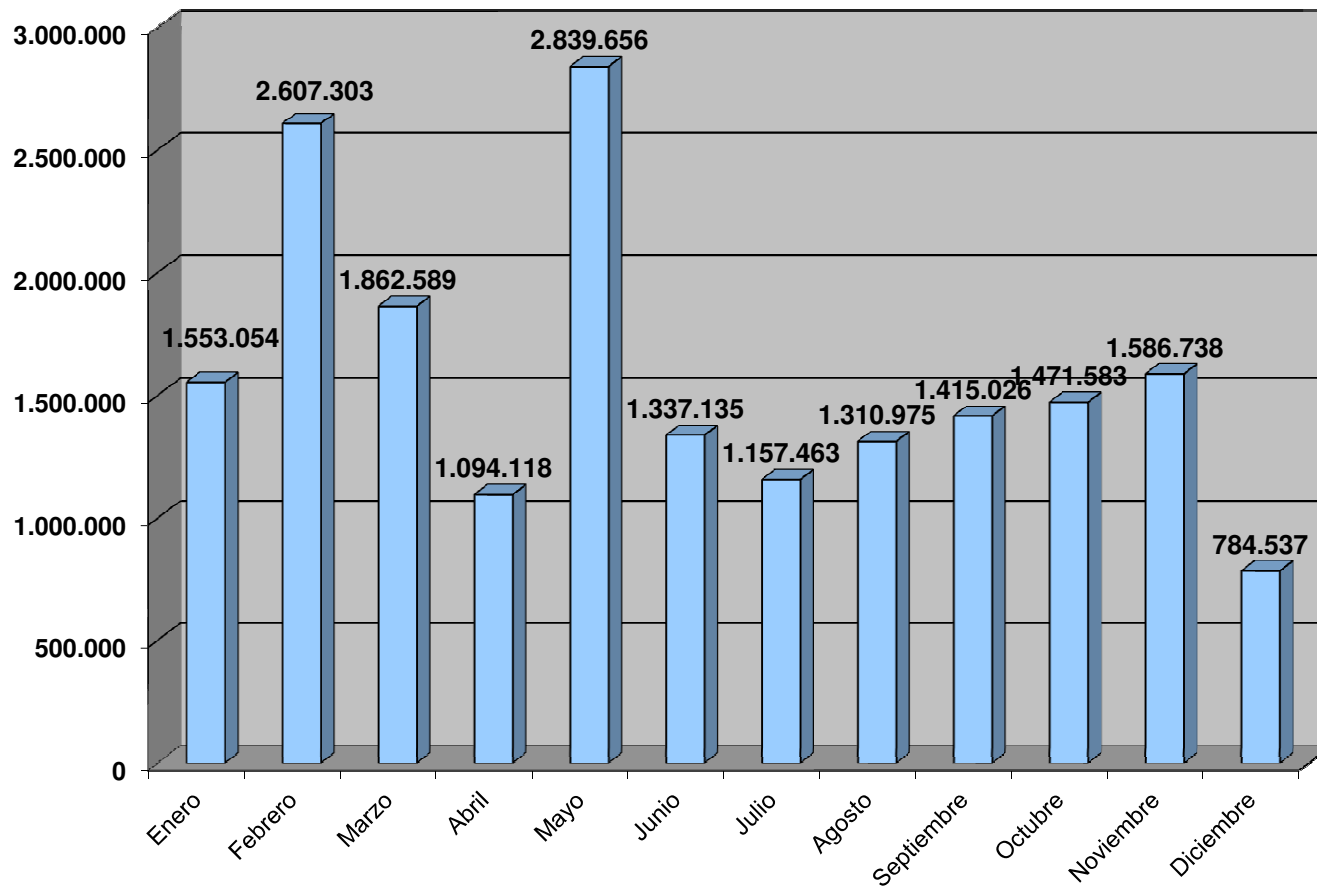

VISITAS GUÍA PROP INTERNET 2015

Internet (7.603.463 atenciones)

Periodo: Enero-Diciembre 2015

Impreso: 11/Enero/2016

[in15_mes.pdf]

VISITAS GUÍA PROP INTERNET 2016

Internet (19.338.367 atenciones)

Periodo: Enero a Diciembre 2016

Impreso: 05/Enero/2017

[in16_mes.pdf]

VISITAS GUÍA PROP INTERNET 2017

Internet (27.776.521 atenciones)

Periodo: 2017

Impreso: 11/Enero/2018

[in17_mes.pdf]

VISITAS GUÍA PROP INTERNET 2018

Internet (19.020.177 atenciones)

Periodo: 2018

Impreso: 02/Enero/2019

[in18_mes.pdf]

VISITAS GUÍA PROP INTERNET 2019

Internet (19.836.785 atenciones)

Periodo: 2019
Impreso: 03/Enero/2020
[in19_mes.pdf]

VISITAS GUÍA PROP INTERNET 2020

Internet (26.802.590 atenciones)

Periodo: 2020

Impreso: 05/Enero/2021

[in20_mes.pdf]

TOTALES ACUMULADOS INFORMACIÓN INTERNET (2000 a 2020)