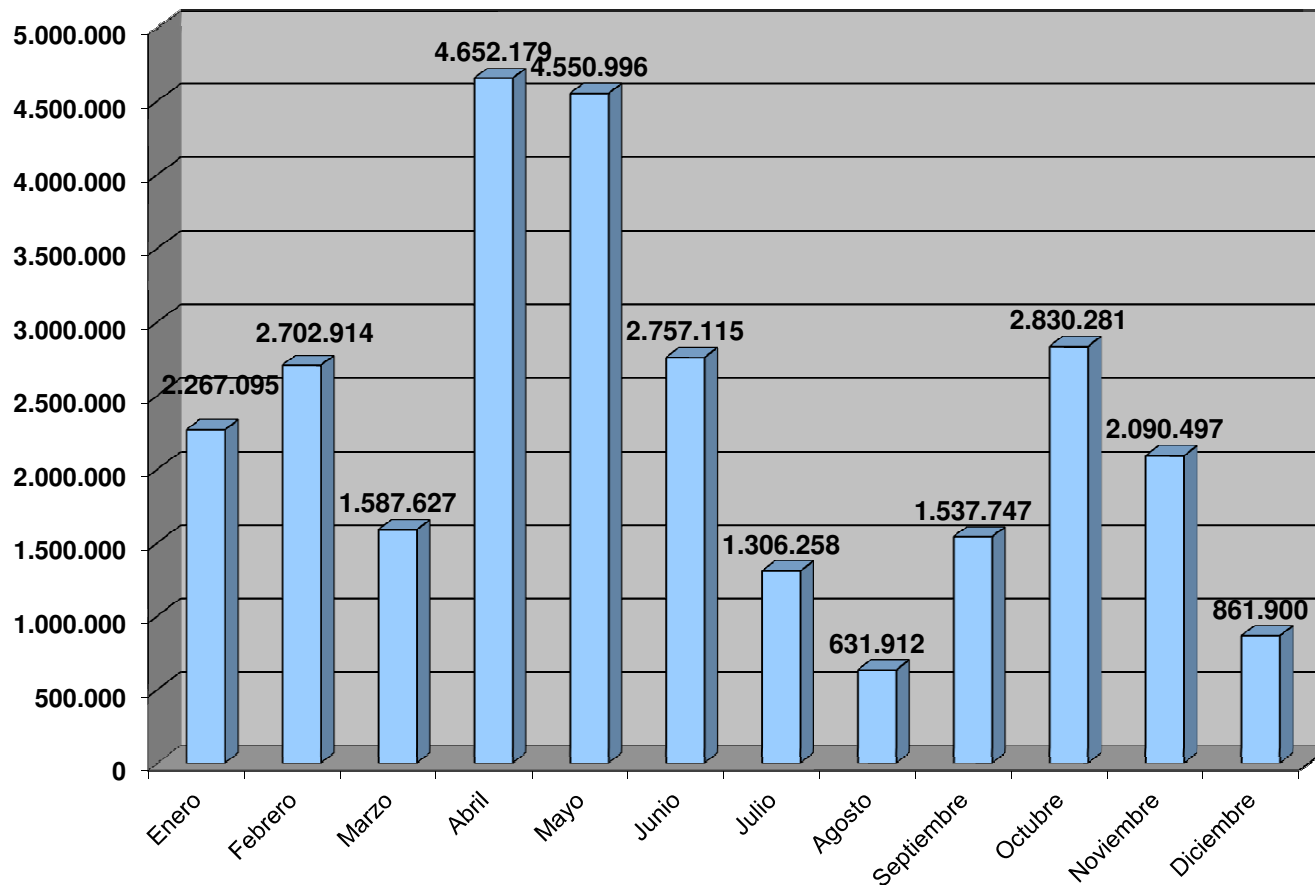

VISITAS GUÍA PROP INTERNET 2015

Internet (7.603.463 atenciones)

Periodo: Enero-Diciembre 2015

Impreso: 11/Enero/2016

[in15_mes.pdf]

VISITAS GUÍA PROP INTERNET 2016

Internet (19.338.367 atenciones)

Periodo: Enero a Diciembre 2016

Impreso: 05/Enero/2017

[in16_mes.pdf]

VISITAS GUÍA PROP INTERNET 2017

Internet (27.776.521 atenciones)

Periodo: 2017

Impreso: 11/Enero/2018

[in17_mes.pdf]

VISITAS GUÍA PROP INTERNET 2018

Internet (19.020.177 atenciones)

Periodo: 2018

Impreso: 02/Enero/2019

[in18_mes.pdf]

VISITAS GUÍA PROP INTERNET 2019

Internet (19.836.785 atenciones)

Periodo: 2019
Impreso: 03/Enero/2020
[in19_mes.pdf]

VISITAS GUÍA PROP INTERNET 2020

Internet (26.802.590 atenciones)

Periodo: 2020

Impreso: 05/Enero/2021

[in20_mes.pdf]

TOTALES ACUMULADOS INFORMACIÓN INTERNET (2000 a 2020)