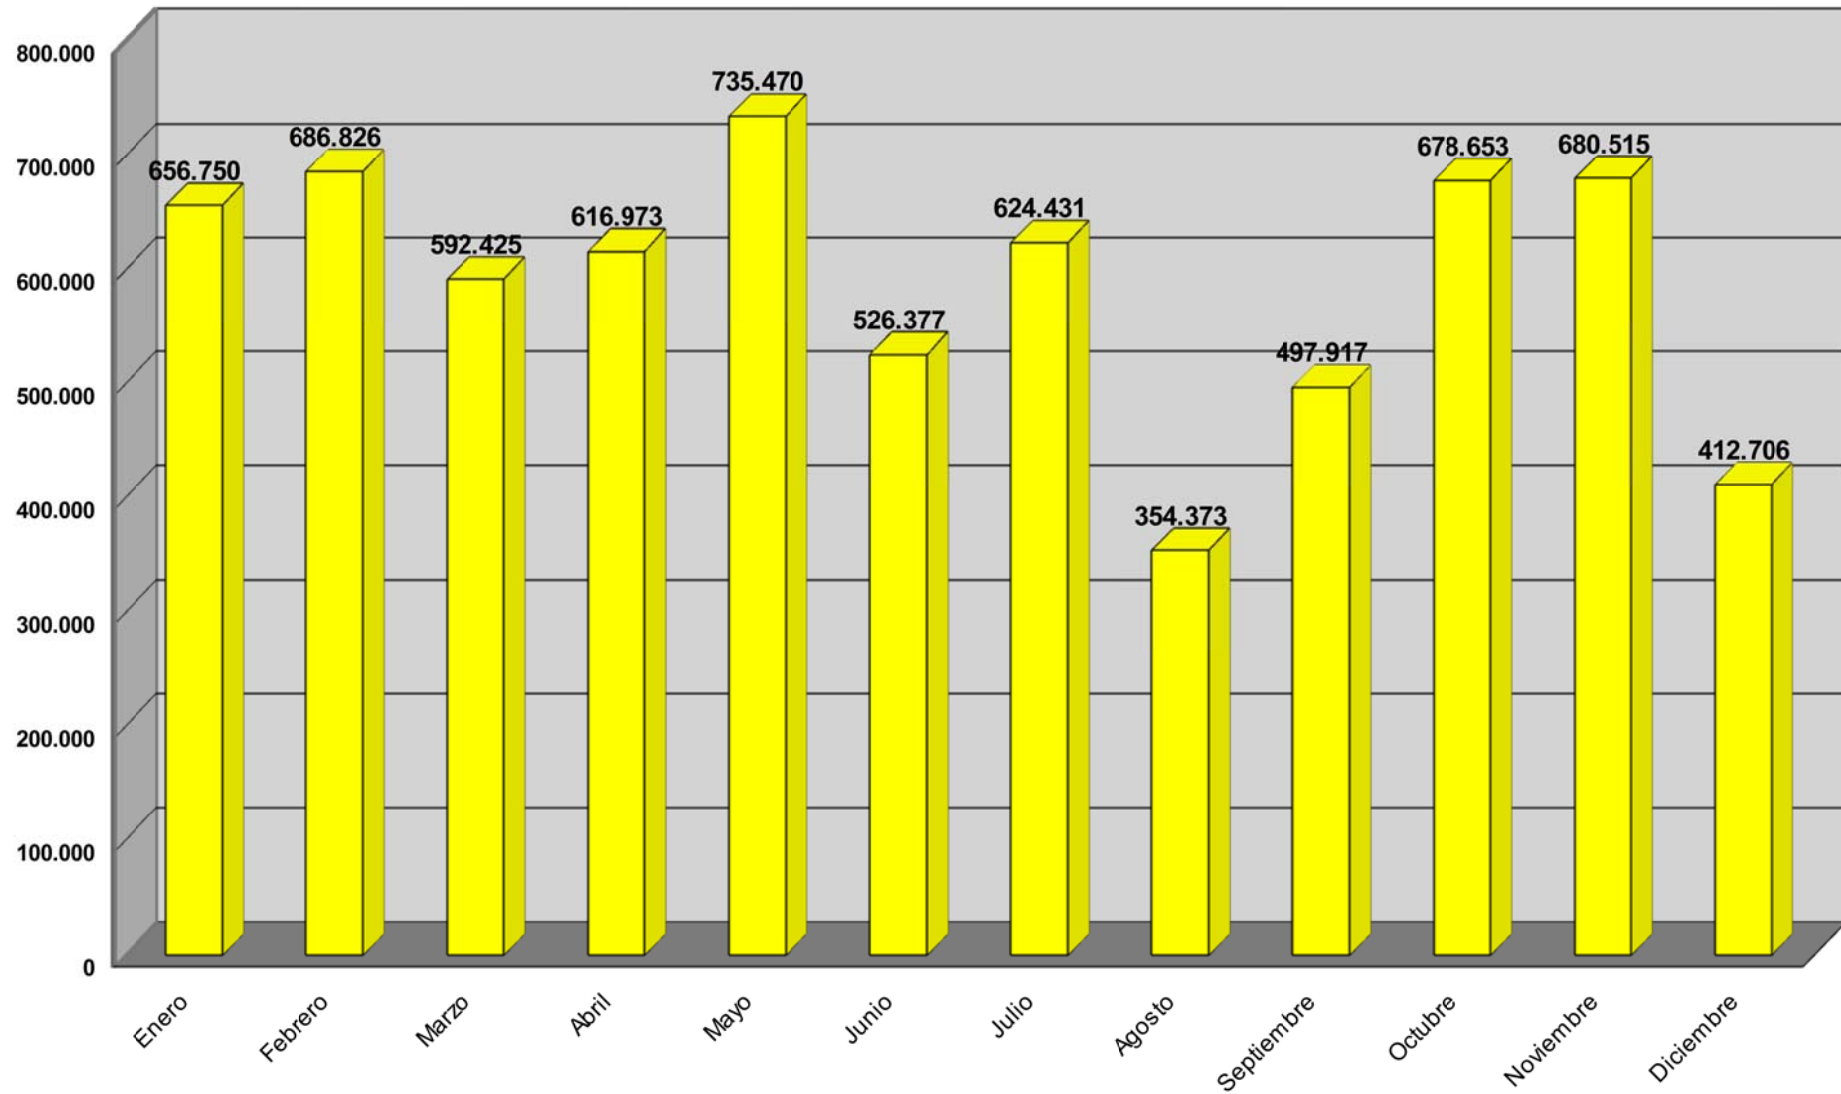

VISITAS GUÍA PROP INTERNET
2012