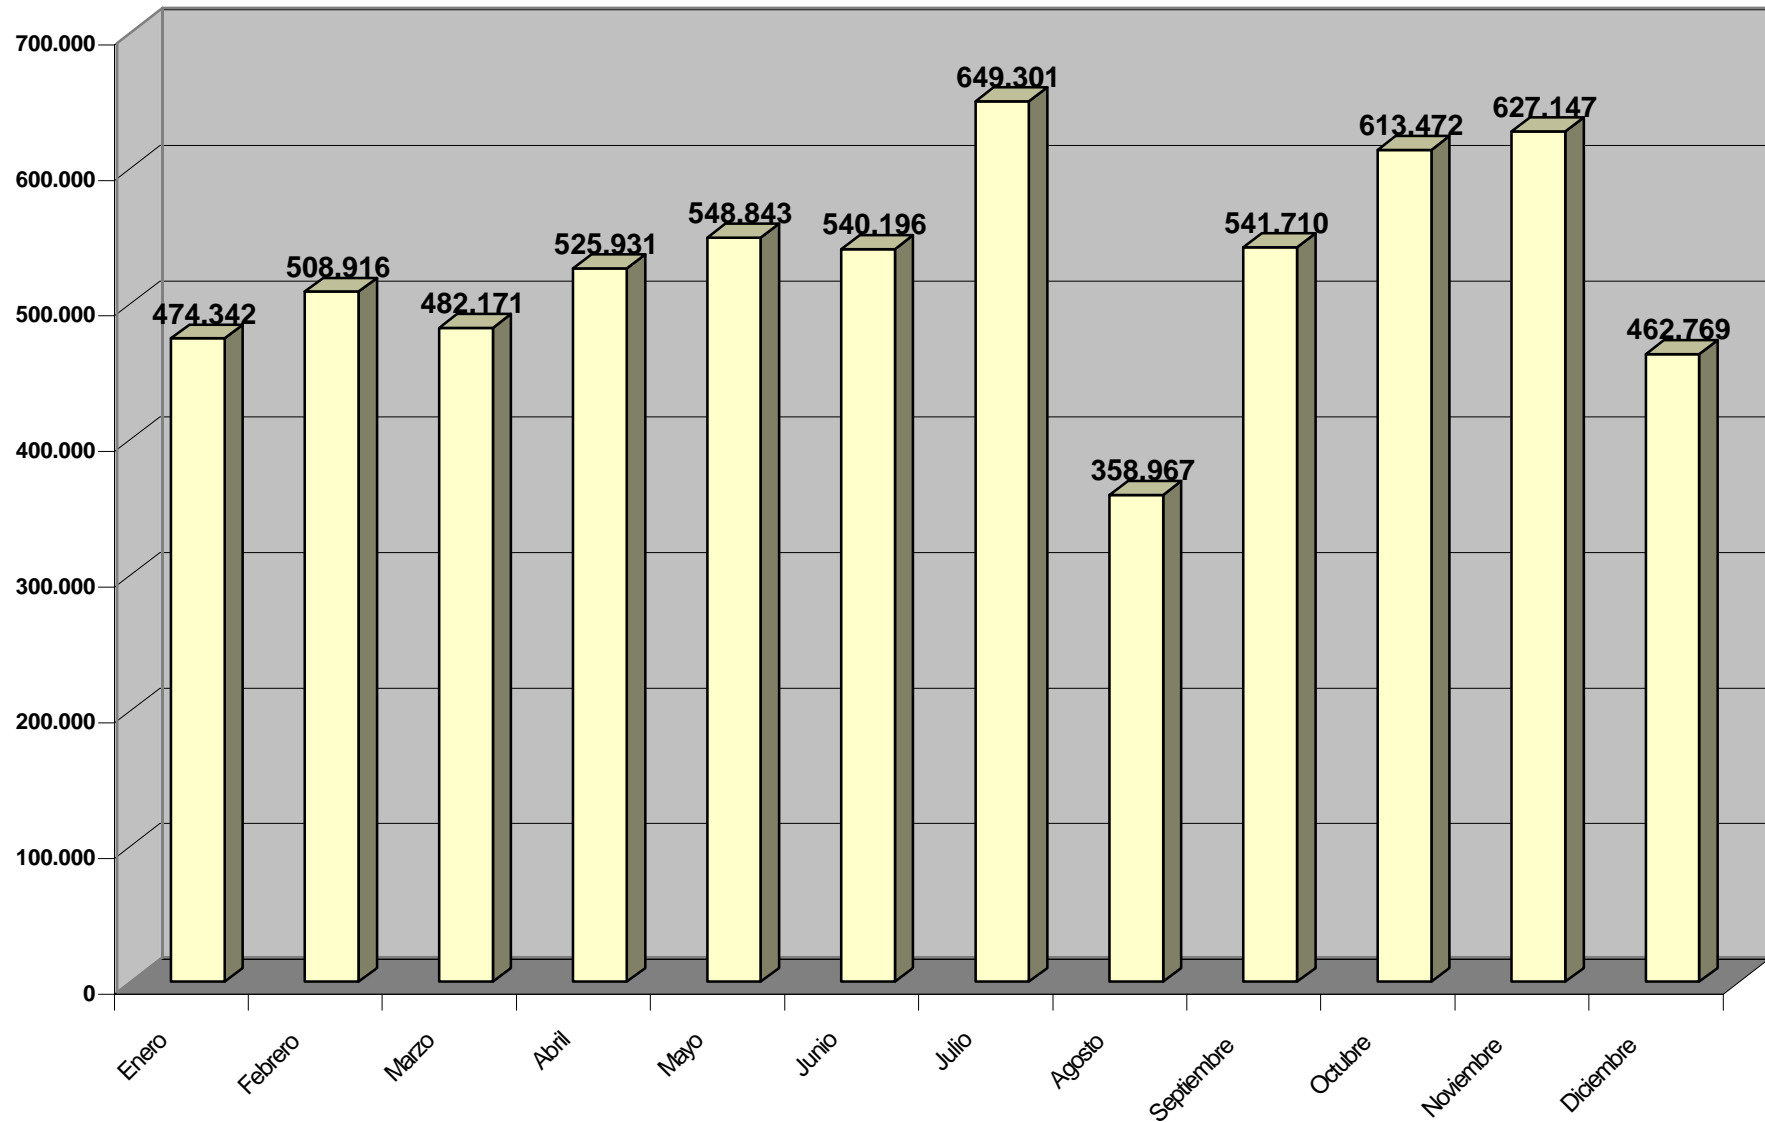

**VISITAS GUÍA PROP INTERNET
2000**

Periodo: Año 2000

Impreso: 03/Enero/2001

**VISITAS GUÍA PROP INTERNET
2001**

**VISITAS GUÍA PROP INTERNET
2002**

Periodo: Enero-Diciembre 2002

Impreso: 7/Enero/2003

VISITAS GUÍA PROP INTERNET 2003

Periodo: Enero -Diciembre 2003

Impreso: 20/enero/2004

VISITAS GUÍA PROP INTERNET 2004

VISITAS GUÍA PROP INTERNET 2005

**VISITAS GUÍA PROP INTERNET
2006**

VISITAS GUÍA PROP INTERNET 2007

Periodo: Enero-Diciembre 2007

VISITAS GUÍA PROP INTERNET 2015

Internet (7.603.463 atenciones)

Periodo: Enero-Diciembre 2015

Impreso: 11/Enero/2016

[in15_mes.pdf]

VISITAS GUÍA PROP INTERNET 2016

Internet (19.338.367 atenciones)

Periodo: Enero a Diciembre 2016

Internet (26.802.590 atenciones)

Periodo: 2020

Impreso: 05/Enero/2021

[in20_mes.pdf]

TOTALES ACUMULADOS INFORMACIÓN INTERNET (2000 a 2020)