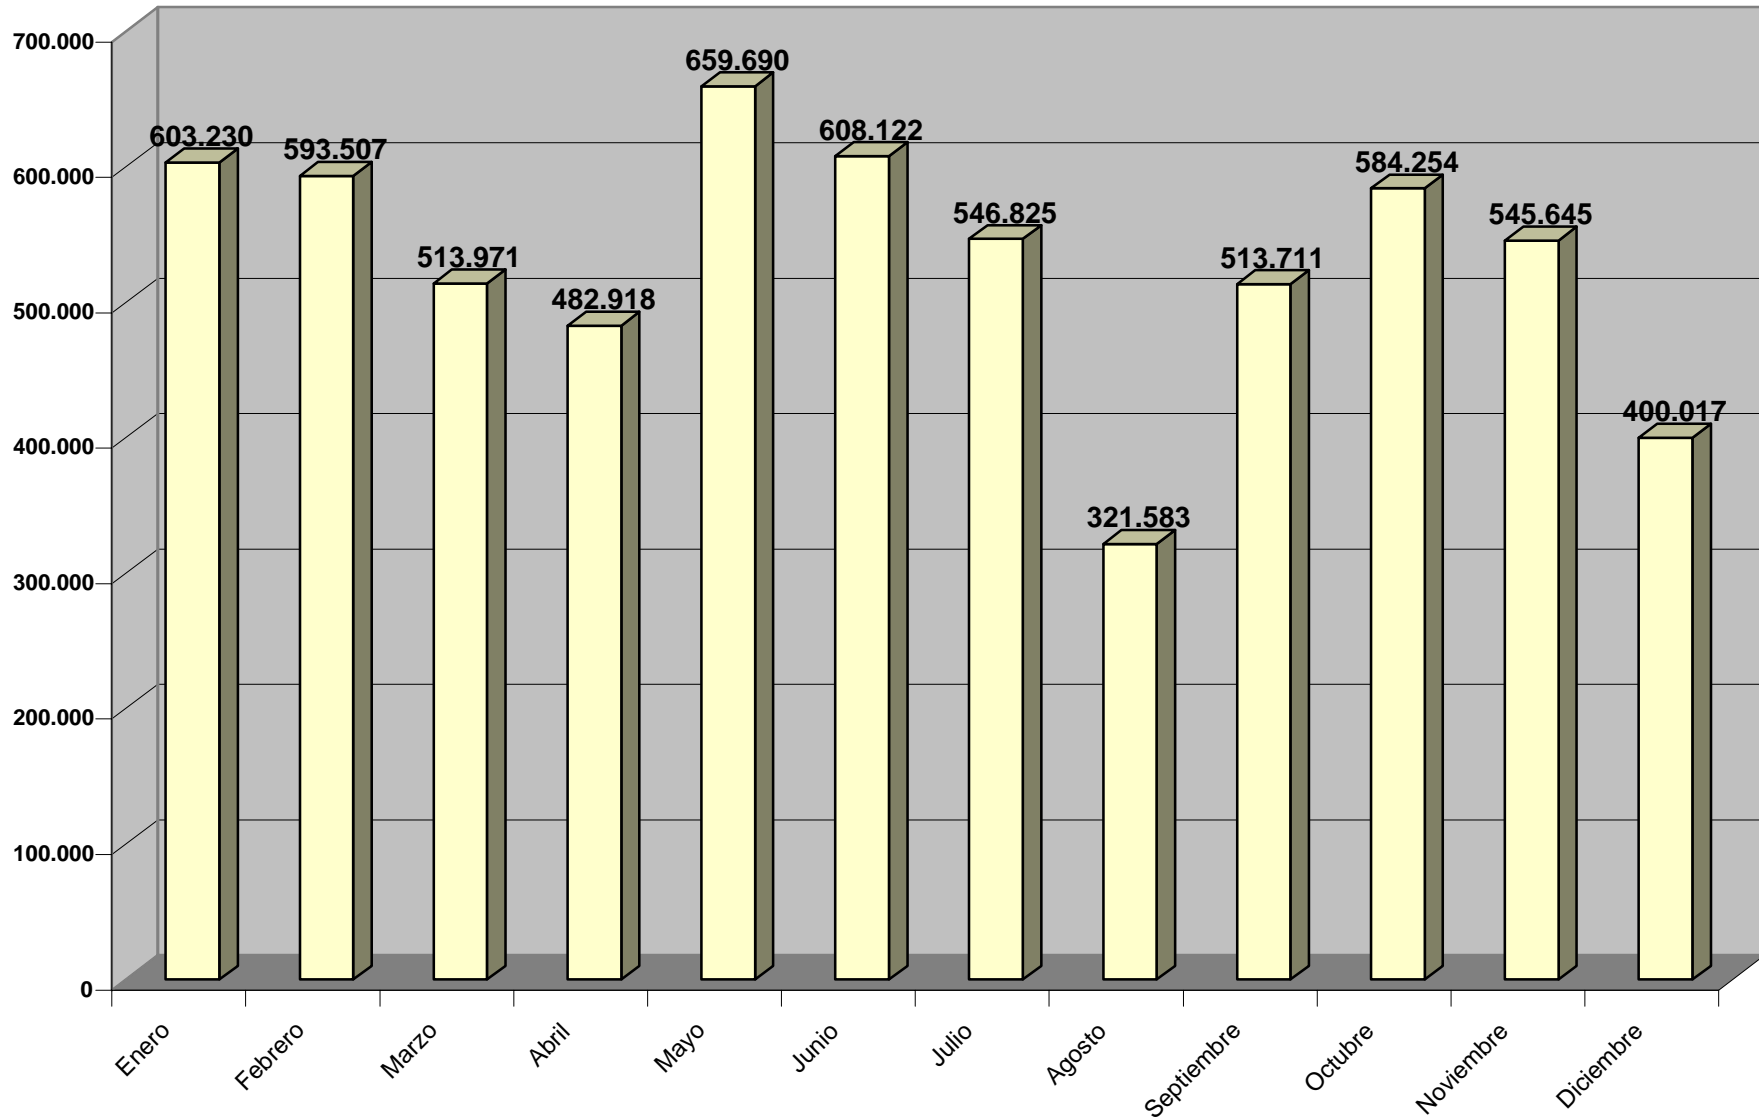

**VISITAS GUÍA PROP INTERNET
2000**

Periodo: Año 2000

Impreso: 03/Enero/2001

**VISITAS GUÍA PROP INTERNET
2001**

**VISITAS GUÍA PROP INTERNET
2002**

Periodo: Enero-Diciembre 2002

Impreso: 7/Enero/2003

VISITAS GUÍA PROP INTERNET 2003

Periodo: Enero -Diciembre 2003

Impreso: 20/enero/2004

VISITAS GUÍA PROP INTERNET 2004

VISITAS GUÍA PROP INTERNET 2005

**VISITAS GUÍA PROP INTERNET
2006**

VISITAS GUÍA PROP INTERNET 2007

Periodo: Enero-Diciembre 2007

VISITAS GUÍA PROP INTERNET 2015

Internet (7.603.463 atenciones)

Periodo: Enero-Diciembre 2015

Impreso: 11/Enero/2016

[in15_mes.pdf]

VISITAS GUÍA PROP INTERNET 2016

Internet (19.338.367 atenciones)

Periodo: Enero a Diciembre 2016

Internet (26.802.590 atenciones)

Periodo: 2020

Impreso: 05/Enero/2021

[in20_mes.pdf]

TOTALES ACUMULADOS INFORMACIÓN INTERNET (2000 a 2020)